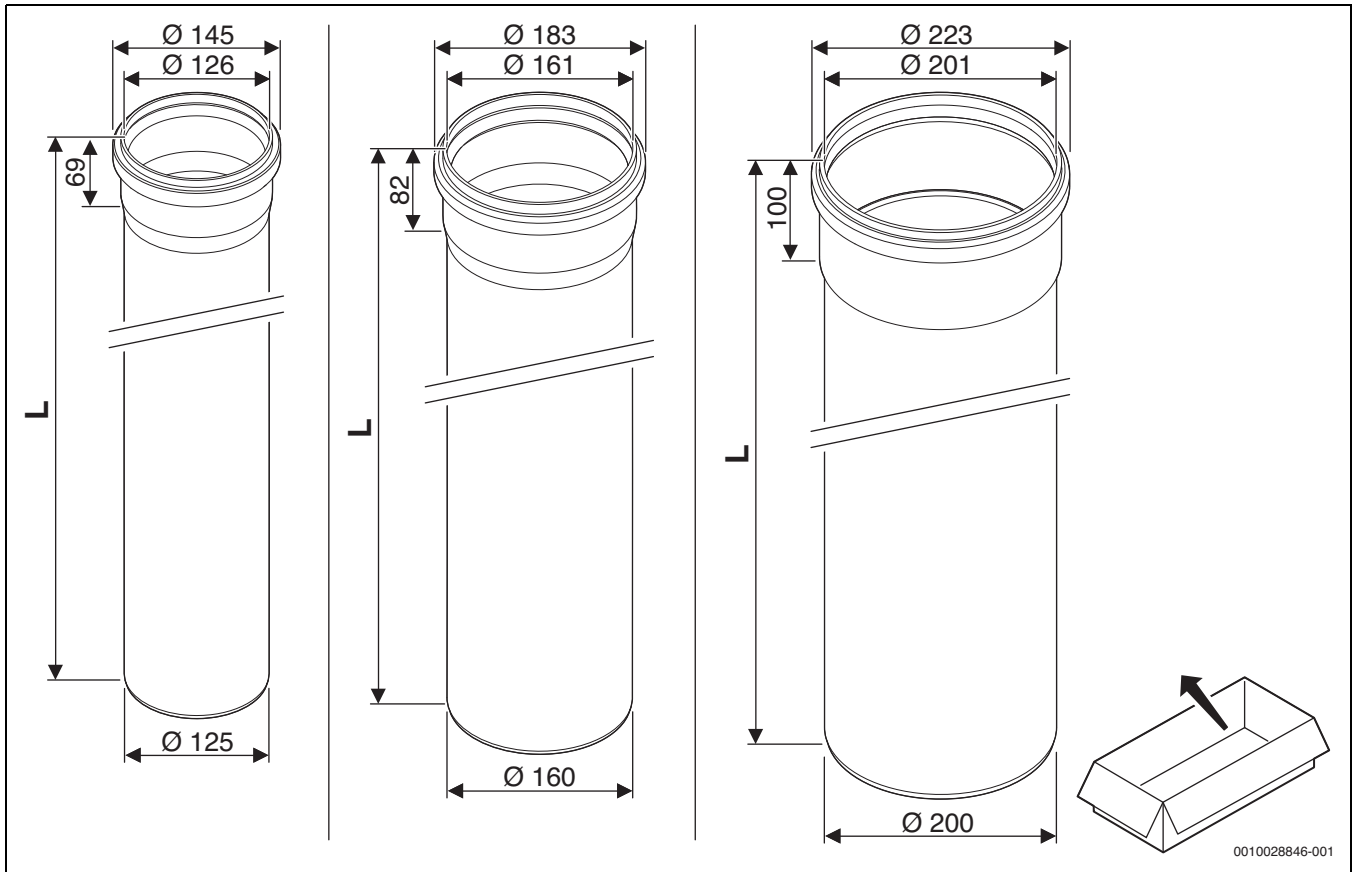

0010019707-001

1

	D / mm	L / mm	L _{min} / mm
FC-S60-500 7 738 112 623	Ø 60	500	≥ 120
FC-S60-1000 7 738 112 624		1000	
FC-S60-2000 7 738 112 625		2000	
FC-S80-500 7 738 112 650	Ø 80	500	≥ 140
FC-S80-500-W 7 738 113 236		1000	
FC-S80-1000 7 738 112 651			
FC-80-1000-W 7 738 113 237		2000	
FC-S80-2000 7 738 112 652			
FC-80-2000-W 7 738 113 238			
FC-S110-500 7 738 112 679	Ø 110	500	≥ 160
FC-S110-1000 7 738 112 680		1000	
FC-S110-2000 7 738 112 681		2000	

0010019728-001

2

3

	D / mm	L / mm	L _{min} / mm
FC-S125-500 7 738 113 111	$\varnothing 125$	500	≥ 140
FC-S125-1000 7 738 113 112		1000	
FC-S125-2000 7 738 113 113		2000	
FC-S160-500 7 738 113 118	$\varnothing 160$	500	≥ 140
FC-S160-1000 7 738 113 119		1000	
FC-S160-2000 7 738 113 120		2000	
FC-S200-500 7 738 113 122	$\varnothing 200$	500	≥ 160
FC-S200-1000 7 738 113 123		1000	
FC-S200-2000 7 738 113 124		2000	