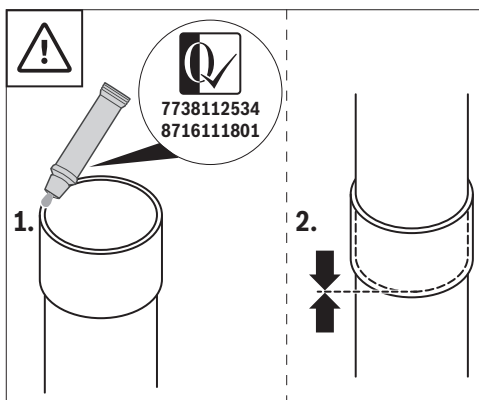

0010021887-002

1 Ø 110: 7738113108, Ø 80: 7738112654, 7738113239, Ø 60: 7738112626

0010021888-001

	A / mm	B / mm
<b>FC-SE60-87</b> <b>7738112626</b>	194	189
<b>FC-SE80-87</b> <b>7738112654</b>	175	185
<b>FC-SE80-87-W</b> <b>7738113239</b>		
<b>FC-SE110-87</b> <b>7738113108</b>	270	284

0010017800-002

Original Quality by Bosch Thermotechnik GmbH  
Sophienstraße 30-32; D-35576 Wetzlar/Germany