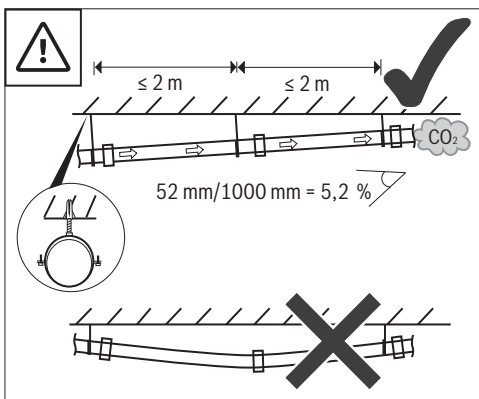

0010021887-002

1 Ø 110: 7738113108, Ø 80: 7738112654, 7738113239, Ø 60: 7738112626

0010021888-001

	A / mm	B / mm
<b>FC-SE60-87</b> <b>7738112626</b>	194	189
<b>FC-SE80-87</b> <b>7738112654</b>	175	185
<b>FC-SE80-87-W</b> <b>7738113239</b>		
<b>FC-SE110-87</b> <b>7738113108</b>	270	284