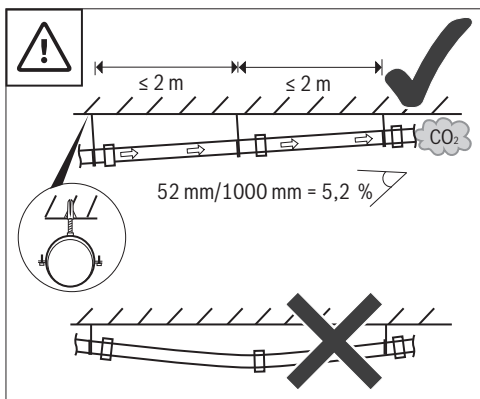

1 Ø60 mm: 7738112634

2 Ø80 mm: 7738112691

3 Ø110 mm: 7738112695

4 Ø60 mm: 7738112634

0010026238-002

5 Ø 80 mm: 7738112691

0010030780-001

6 Ø 80 mm: 7738112691

0010030781-001

7 Ø 80 mm: 7738112691

0010027589-002

8 Ø 110 mm: 7738112695

9 Ø 110 mm: 7738112695

10 Ø 110 mm: 7738112695

0010017800-002

Original Quality by Bosch Thermotechnik GmbH
 Sophienstraße 30-32; D-35576 Wetzlar/Germany