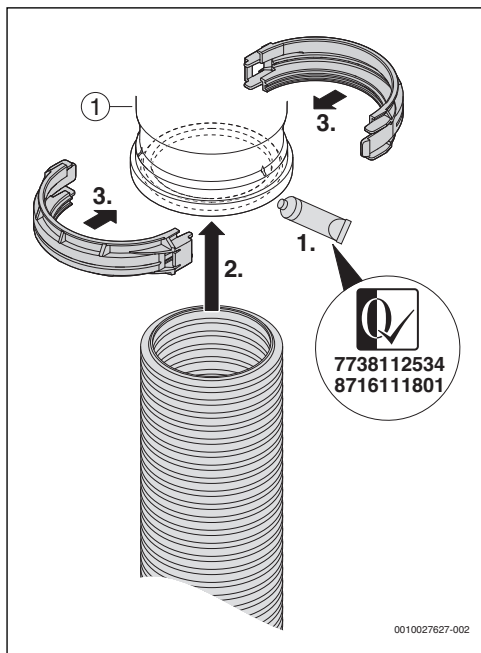

1 Ø60 mm: 7738112634

2 Ø80 mm: 7738112691

3 Ø110 mm: 7738112695

4 Ø60 mm: 7738112634

0010026238-002

5 Ø 80 mm: 7738112691

0010030780-001

6 Ø 80 mm: 7738112691

0010030781-001

7 Ø 80 mm: 7738112691

0010027589-002

8 Ø 110 mm: 7738112695

9 Ø 110 mm: 7738112695

10 Ø 110 mm: 7738112695

0010017800-002

Original Quality by Bosch Thermotechnik GmbH
 Sophienstraße 30-32; D-35576 Wetzlar/Germany