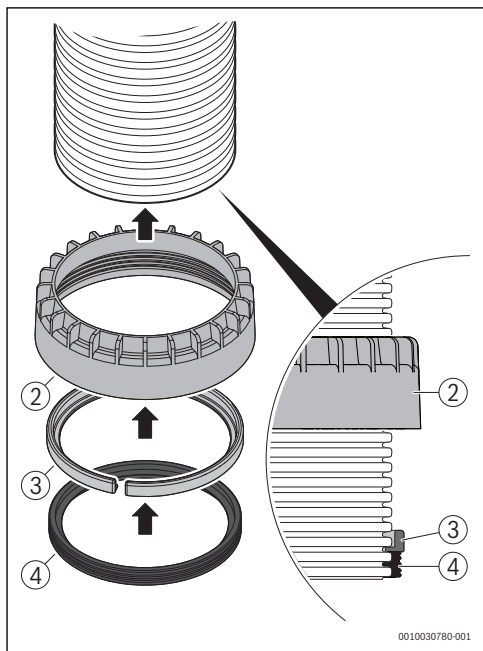

1 Ø60 mm: 7738112634

2 Ø80 mm: 7738112691

3 Ø110 mm: 7738112695

4 Ø60 mm: 7738112634

0010026238-002

5 Ø 80 mm: 7738112691

0010030780-001

6 Ø 80 mm: 7738112691

0010030781-001

7 Ø 80 mm: 7738112691

0010027589-002

8 Ø 110 mm: 7738112695

9 Ø 110 mm: 7738112695

10 Ø 110 mm: 7738112695

0010017800-002

Original Quality by Bosch Thermotechnik GmbH
 Sophienstraße 30-32; D-35576 Wetzlar/Germany