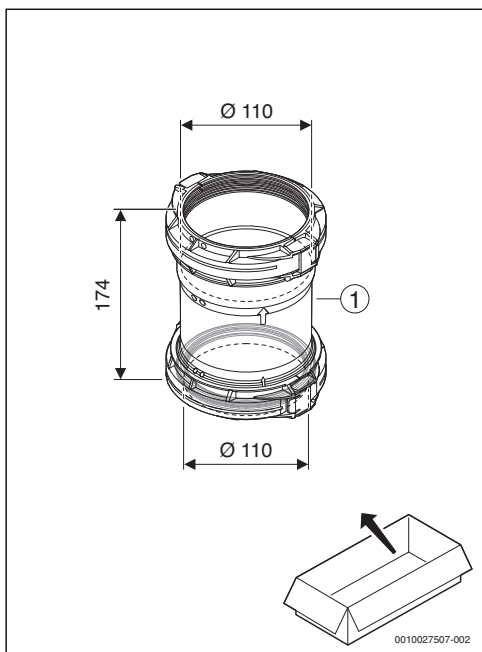

1 Ø60 mm: 7738112634

2 Ø80 mm: 7738112691

3 Ø110 mm: 7738112695

4 Ø60 mm: 7738112634

0010026238-002

5 Ø 80 mm: 7738112691

0010030780-001

6 Ø 80 mm: 7738112691

0010030781-001

7 Ø 80 mm: 7738112691

0010027589-002

8 Ø 110 mm: 7738112695

9 Ø 110 mm: 7738112695

10 Ø 110 mm: 7738112695

0010017800-002

Original Quality by Bosch Thermotechnik GmbH
 Sophienstraße 30-32; D-35576 Wetzlar/Germany