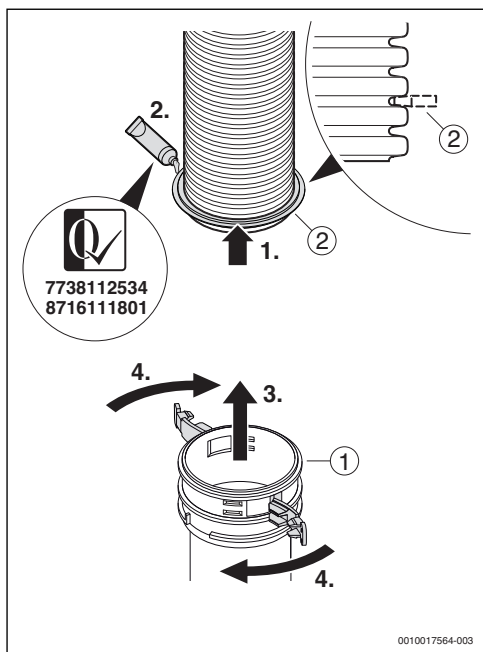

1 Ø60 mm: 7738112634

2 Ø80 mm: 7738112691

3 Ø110 mm: 7738112695

4 Ø60 mm: 7738112634

0010026238-002

5 Ø 80 mm: 7738112691

0010030780-001

6 Ø 80 mm: 7738112691

0010030781-001

7 Ø 80 mm: 7738112691

0010027589-002

8 Ø 110 mm: 7738112695

9 Ø 110 mm: 7738112695

10 Ø 110 mm: 7738112695

0010017800-002

Original Quality by Bosch Thermotechnik GmbH
 Sophienstraße 30-32; D-35576 Wetzlar/Germany