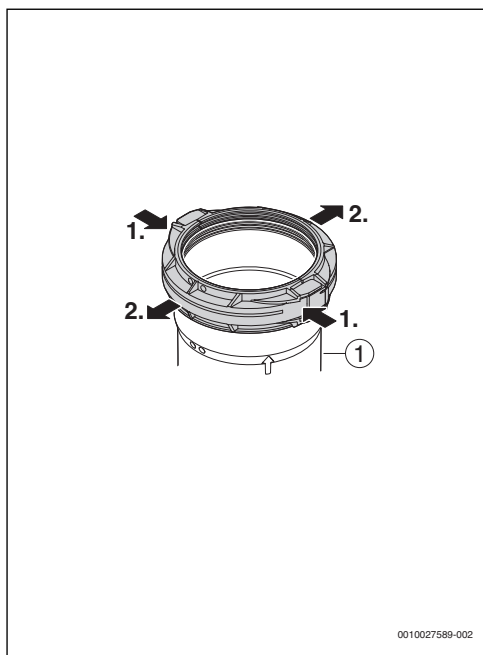

1 Ø60 mm: 7738112634

2 Ø80 mm: 7738112691

3 Ø110 mm: 7738112695

4 Ø60 mm: 7738112634

0010026238-002

5 Ø 80 mm: 7738112691

0010030780-001

6 Ø 80 mm: 7738112691

0010030781-001

7 Ø 80 mm: 7738112691

0010027589-002

8 Ø 110 mm: 7738112695

9 Ø 110 mm: 7738112695

10 Ø 110 mm: 7738112695

0010017800-002

Original Quality by Bosch Thermotechnik GmbH
 Sophienstraße 30-32; D-35576 Wetzlar/Germany