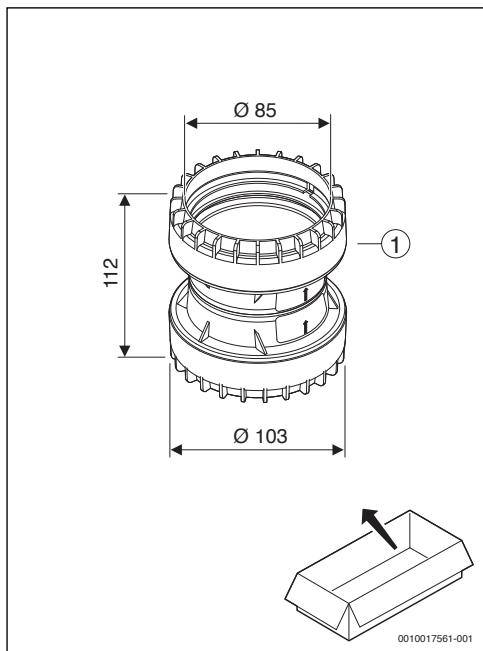

1 Ø60 mm: 7738112634

2 Ø80 mm: 7738112691

3 Ø110 mm: 7738112695

4 Ø60 mm: 7738112634

0010026238-002

5 Ø 80 mm: 7738112691

0010030780-001

6 Ø 80 mm: 7738112691

0010030781-001

7 Ø 80 mm: 7738112691

0010027589-002

8 Ø 110 mm: 7738112695

9 Ø 110 mm: 7738112695

10 Ø 110 mm: 7738112695

0010017800-002

Original Quality by Bosch Thermotechnik GmbH
 Sophienstraße 30-32; D-35576 Wetzlar/Germany