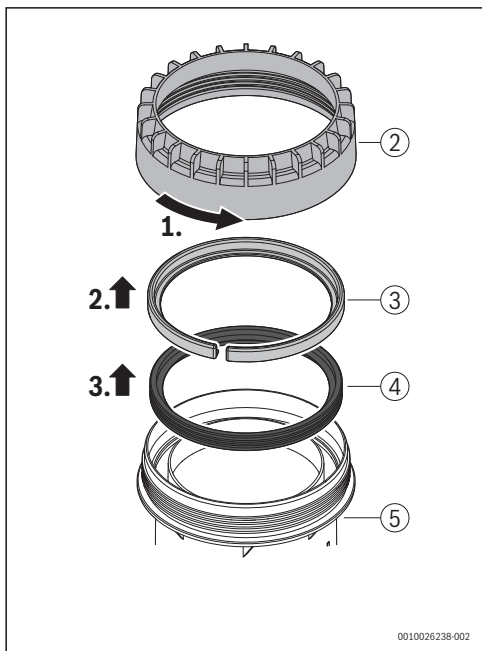

1 Ø60 mm: 7738112634

2 Ø80 mm: 7738112691

3 Ø110 mm: 7738112695

4 Ø60 mm: 7738112634

0010026238-002

5 Ø 80 mm: 7738112691

0010030780-001

6 Ø 80 mm: 7738112691

0010030781-001

7 Ø 80 mm: 7738112691

0010027589-002

8 Ø 110 mm: 7738112695

9 Ø 110 mm: 7738112695

10 Ø 110 mm: 7738112695

0010017800-002

Original Quality by Bosch Thermotechnik GmbH
 Sophienstraße 30-32; D-35576 Wetzlar/Germany