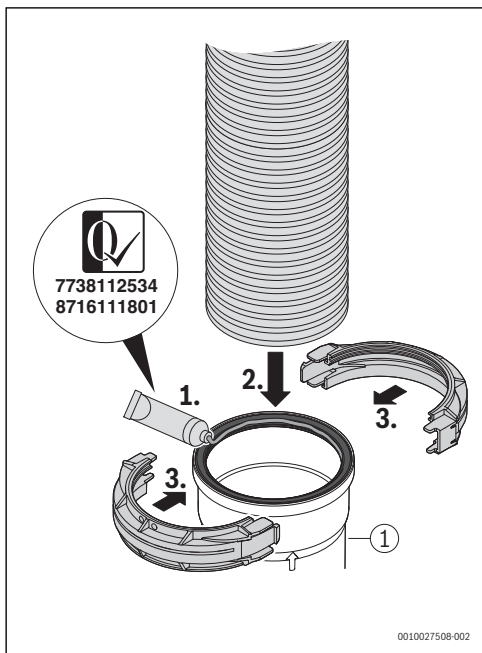

1 Ø60 mm: 7738112634

2 Ø80 mm: 7738112691

3 Ø110 mm: 7738112695

4 Ø60 mm: 7738112634

0010026238-002

5 Ø 80 mm: 7738112691

0010030780-001

6 Ø 80 mm: 7738112691

0010030781-001

7 Ø 80 mm: 7738112691

0010027589-002

8 Ø 110 mm: 7738112695

9 Ø 110 mm: 7738112695

10 Ø 110 mm: 7738112695

0010017800-002

Original Quality by Bosch Thermotechnik GmbH
 Sophienstraße 30-32; D-35576 Wetzlar/Germany