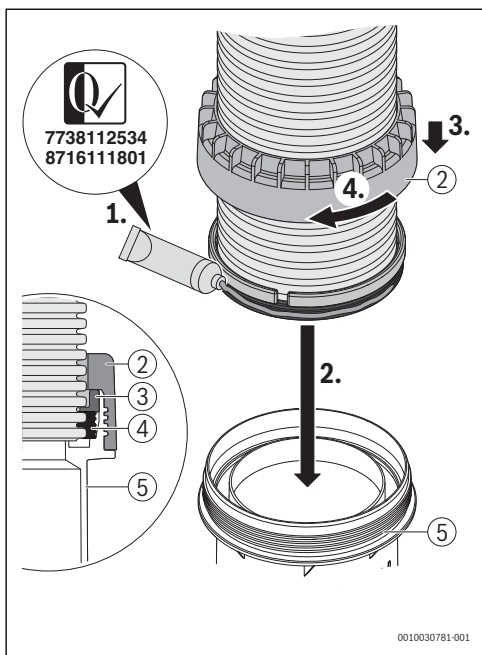

1 Ø60 mm: 7738112634

2 Ø80 mm: 7738112691

3 Ø110 mm: 7738112695

4 Ø60 mm: 7738112634

0010026238-002

5 Ø 80 mm: 7738112691

0010030780-001

6 Ø 80 mm: 7738112691

0010030781-001

7 Ø 80 mm: 7738112691

0010027589-002

8 Ø 110 mm: 7738112695

9 Ø 110 mm: 7738112695

10 Ø 110 mm: 7738112695

0010017800-002

Original Quality by Bosch Thermotechnik GmbH
 Sophienstraße 30-32; D-35576 Wetzlar/Germany