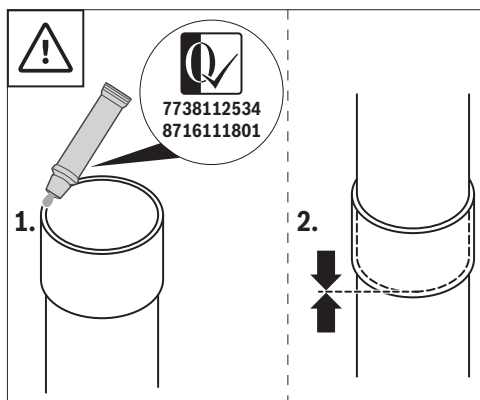

1 Ø60 mm: 7738112634

2 Ø80 mm: 7738112691

3 Ø110 mm: 7738112695

4 Ø60 mm: 7738112634

0010026238-002

5 Ø 80 mm: 7738112691

0010030780-001

6 Ø 80 mm: 7738112691

0010030781-001

7 Ø 80 mm: 7738112691

0010027589-002

8 Ø 110 mm: 7738112695

9 Ø 110 mm: 7738112695

10 Ø 110 mm: 7738112695

0010017800-002

Original Quality by Bosch Thermotechnik GmbH
 Sophienstraße 30-32; D-35576 Wetzlar/Germany