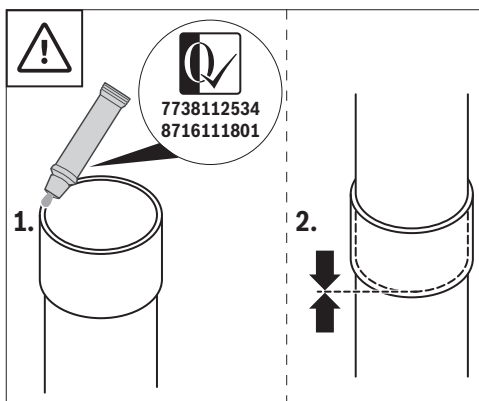

0010017800-002

Original Quality by Bosch Thermotechnik GmbH  
 Sophienstraße 30-32; D-35576 Wetzlar/Germany