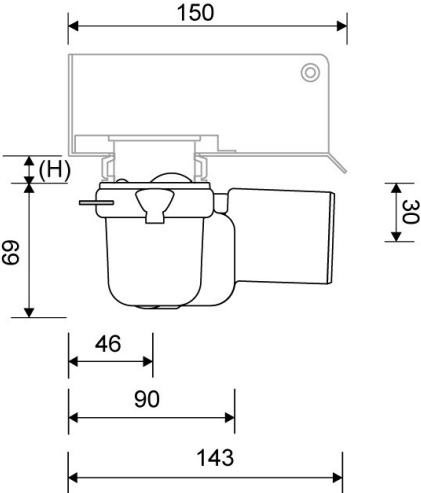

1418.0050

VVS: 155014812

Udløbshus m. vandret udløb inkl. vandlås | Ø 50

Vandret udløb inkl. optagelig vandlås, der kan skilles ad og rengøres.

Kan vendes 180 grader ved behov for bagudrettet udløb.

Bemærk: Ekstra lav indbygningshøjde og EN1235 godkendt.

Specifikationer

ARTIKEL NR 1418.0050	VVS NUMBER 155014812	VÆGT INKL EMBA 450 g
VÆGT EXCL EMBA 320 g	MATERIALE Plast (PP)	ANVENDELSE Linjeafløb
VANDLÅS/LUGTSPÆRRE Med vandlås	PASSER TIL Armatyr: 1001, 1002, 1003, 1004, 1100, 3002, 3004, 5002, 5003, 4004	KAPACITET 0,54 l/s
SIDEINDLØB Uden	CENTER (C) 30 mm	

INDBYGNINGSHØJDER - LINJEARMATURER 1001, 1002, 1003, 1004

Ø	Udløbsretning	300	600	700	800	900	1000	1200
Ø 50 mm	Vandret	81 mm	85 mm	86 mm	87 mm	88 mm	89 mm	91 mm

1418.0050

Produkter