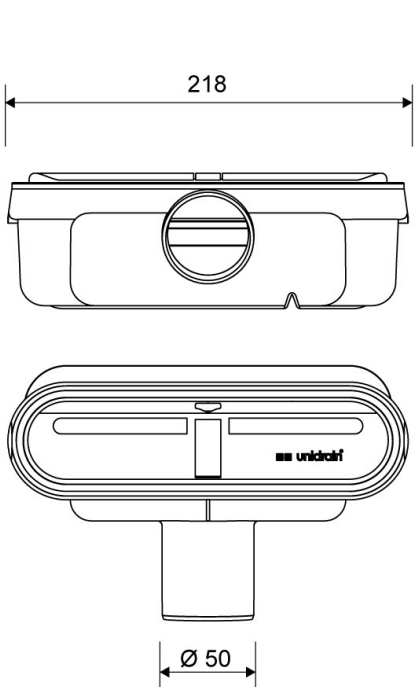

1418.0050

VVS: 155014812

Udløbshus m. vandret udløb inkl. vandlås | Ø 50

Vandret udløb inkl. optagelig vandlås, der kan skilles ad og rengøres.

Kan vendes 180 grader ved behov for bagudrettet udløb.

Bemærk: Ekstra lav indbygningshøjde og EN1235 godkendt.

Specifikationer

ARTIKEL NR 1418.0050	VVS NUMBER 155014812	VÆGT INKL EMBA 450 g
VÆGT EXCL EMBA 320 g	MATERIALE Plast (PP)	ANVENDELSE Linjeafløb
VANDLÅS/LUGTSPÆRRE Med vandlås	PASSER TIL Armatyr: 1001, 1002, 1003, 1004, 1100, 3002, 3004, 5002, 5003, 4004	KAPACITET 0,54 l/s
SIDEINDLØB Uden	CENTER (C) 30 mm	

INDBYGNINGSHØJDER - LINJEARMATURER 1001, 1002, 1003, 1004

Ø	Udløbsretning	300	600	700	800	900	1000	1200
Ø 50 mm	Vandret	81 mm	85 mm	86 mm	87 mm	88 mm	89 mm	91 mm

1418.0050

Produkter