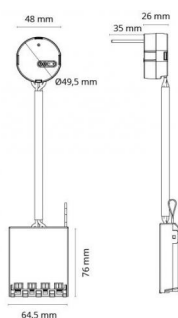

### Dimension (mm)

Bredde (W): 48  
Højde (H): 26  
Diameter (D): 50  
Vægt (brutto/netto): 0.132 / 0.132

### Forpakning

Forpakningsstørrelse: 90 x 90 x 77

7 0 2 1 9 8 8 2 0 3 9 4 1