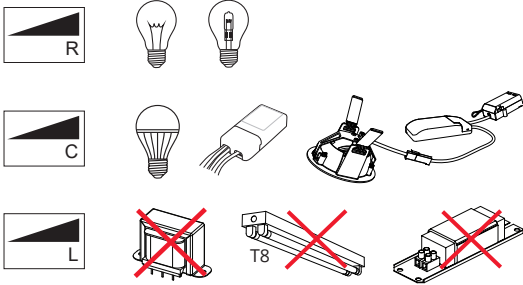

INTERNATIONAL

SG Lighting Co Ltd.
Tel: +86 769 88 49 20 88
cindy@sgdgc.com
www.sg-as.com

 R	 C	 R+C	 L
Max.200W	Max.160W	Max160W	X

Pairing

Levels

1:1