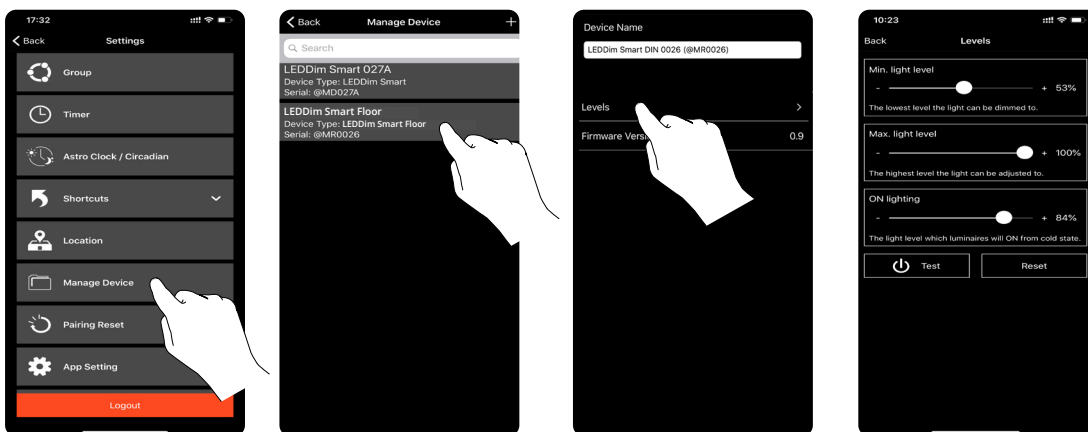

INTERNATIONAL

SG Lighting Co Ltd.
Tel: +86 769 88 49 20 88
cindy@sgdgc.com
www.sg-as.com

 R	 C	 R+C	 L
Max.200W	Max.160W	Max160W	X

Pairing

Levels

1:1