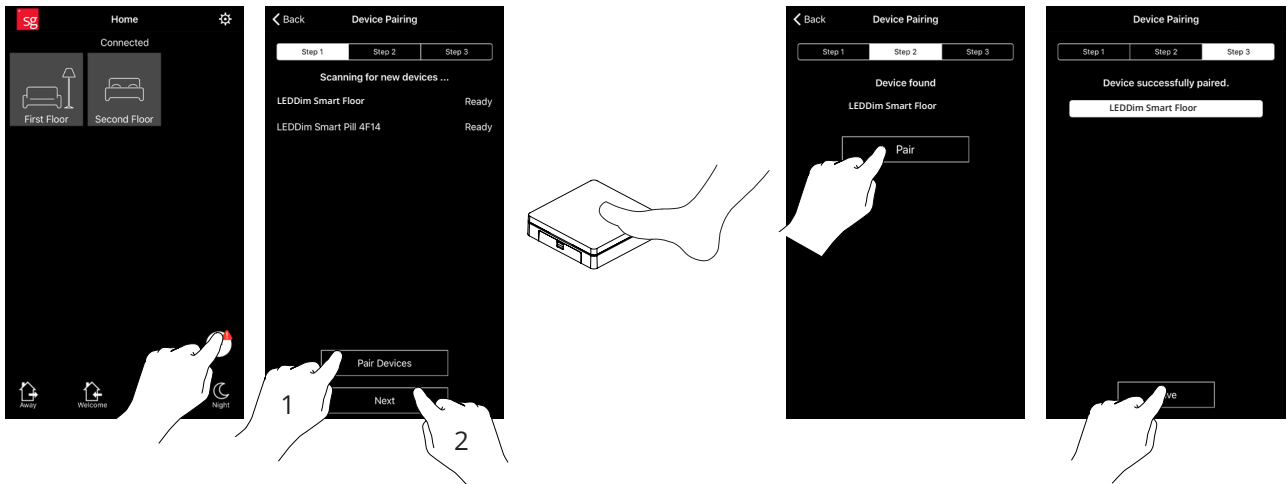

INTERNATIONAL

SG Lighting Co Ltd.
Tel: +86 769 88 49 20 88
cindy@sgdgc.com
www.sg-as.com

 R	 C	 R+C	 L
Max.200W	Max.160W	Max160W	X

Pairing

Levels

1:1