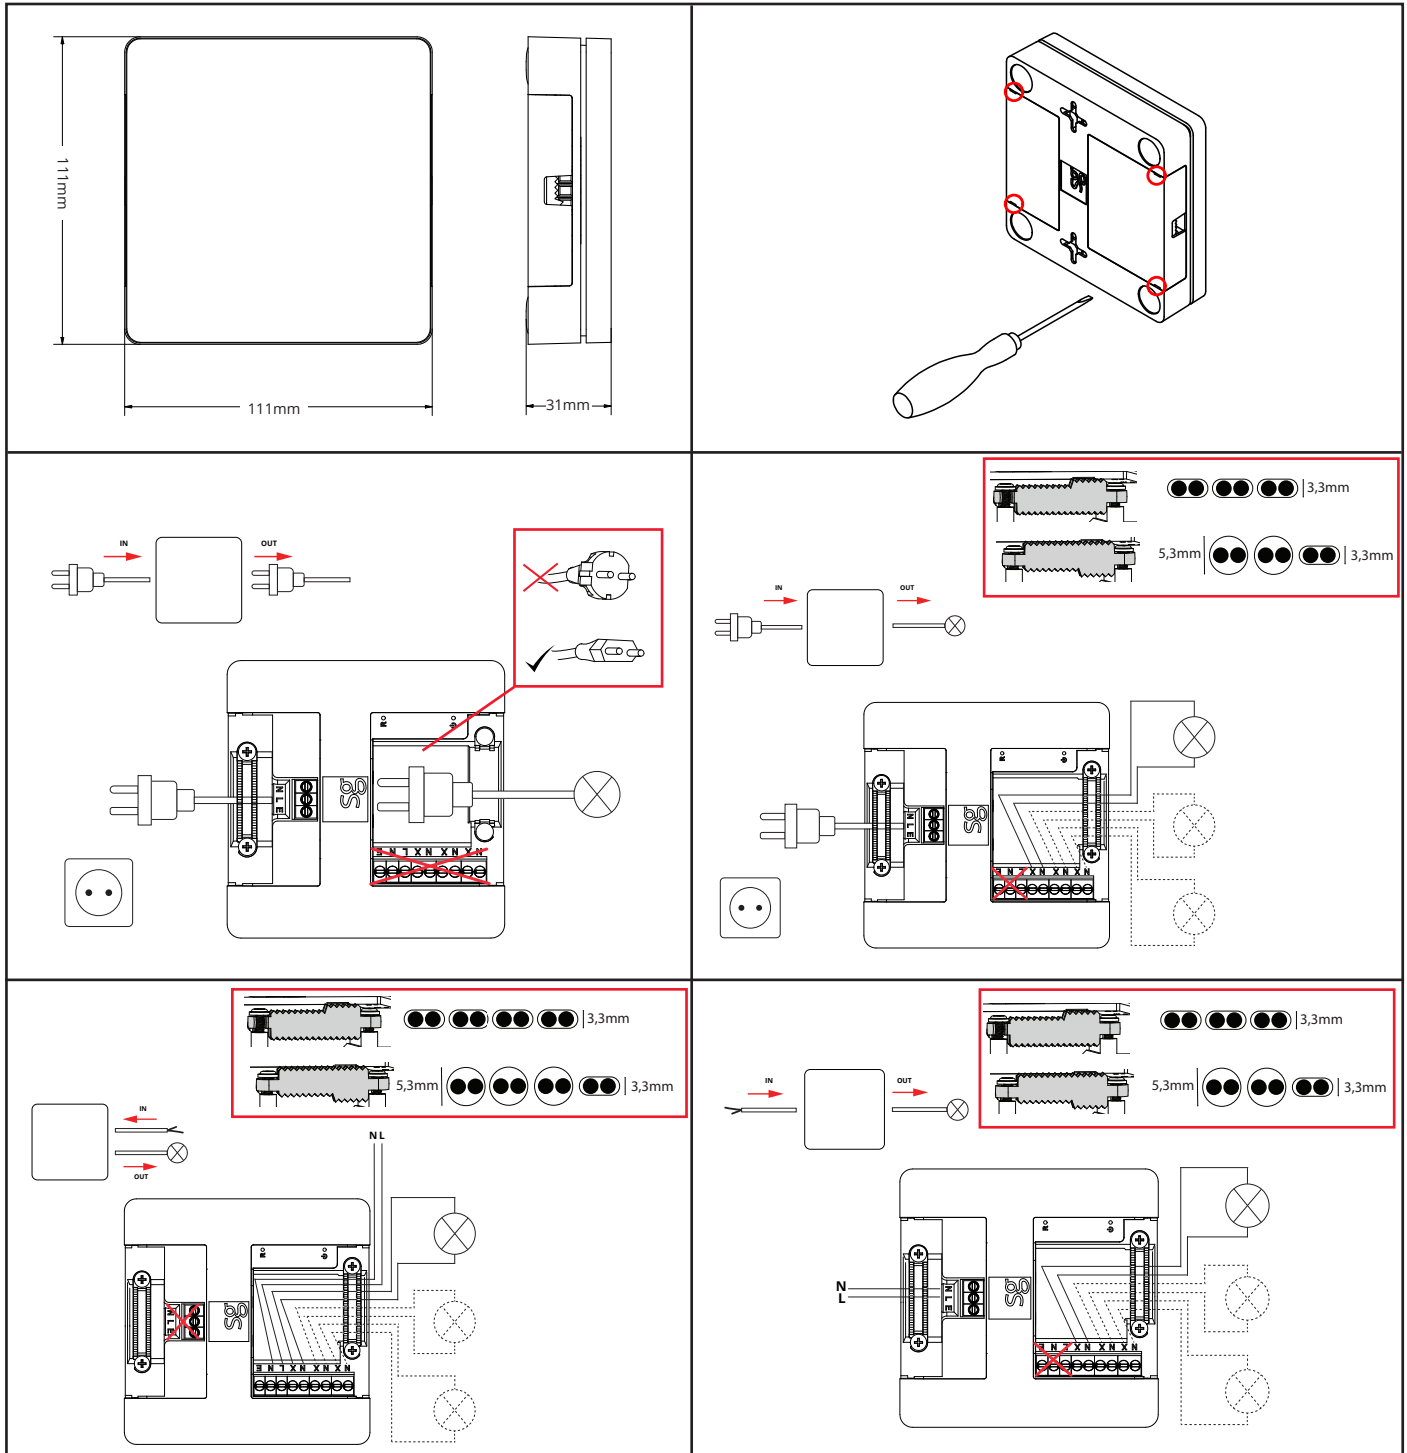

LEDDim Smart Floor

220-240V, 50/60Hz, -20°C to 35°C, 3-200VA

NORWAY
SG Armaturen AS

Skytterheia 25
N-4790 Lillesand

Tel: +47 37 50 03 00
firmapost@sg-as.no
www.sg-as.no

SWEDEN

SG Armaturen AB
Tel: +46 31 81 71 13
info@sg-ab.se
www.sg-ab.se