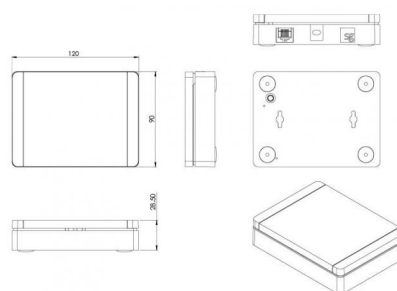

Smart Gateway 4W

EAN: **7021988203705**
SG code: **820370**

Lysteknik

Wattage: 4W
Spænding: 220-240V

Materialer og overflader

Armaturhus: Polycarbonat (PC)

Montering/Tilslutning

Montering: Nedhængt eller påbygget

Dimension (mm)

Længde (L): 120
Bredde (W): 90
Højde (H): 28
Vægt (brutto/netto): 0.33 / 0.275

Forpakning

Forpakningsstørrelse: 120 x 900 x 280

7 0 2 1 9 8 8 2 0 3 7 0 5