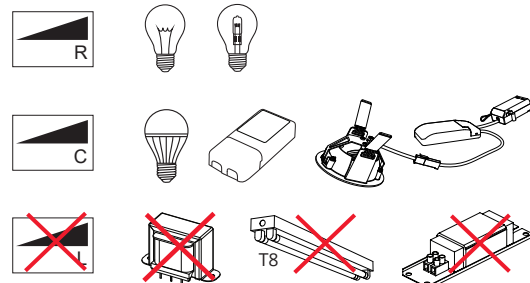

R	C	R+C	L
Max.100W	Max.80W	Max.80W	✗

NO: Impulsbryter (valgfritt) **FR:** Bouton-poussoir (optionnel)
DK: Impulsafbryder (valgfri) **NL:** Drukknop (optioneel)
SE: Impulsbrytare (valgfritt) **DE:** Druckknopf (optional)
EN: Push button (optional) **FI:** Painonappi (valinnainen)