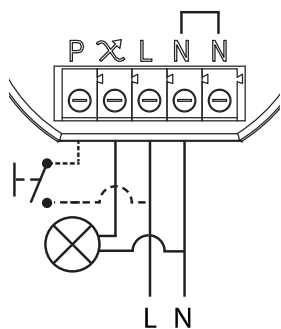

NO: Impulsbryter (valgfritt) **FR:** Bouton-poussoir (optionnel)
DK: Impulsafbryder (valgfri) **NL:** Drukknop (optioneel)
SE: Impulsbrytare (valgfritt) **DE:** Druckknopf (optional)
EN: Push button (optional) **FI:** Painonappi (valinnainen)

Range

Mesh grid function

NO: Kan kun installeres og vedlikeholdes av en registrert installasjonsvirksomhet.
DK: Må kun installeres og vedligeholdes af uddannet elektriker.
SE: Skall installeras och underhållas av behörig elektriker.
EN: Only to be installed and maintained by an authorized electrician.
FR: Doit être installé et maintenu par un électricien qualifié.
NL: Mag alleen geïnstalleerd en onderhouden worden door een bevoegde electricien.
DE: Dieses Produkt darf nur durch autorisiertes Personal (z.B. Elektro-Installateur) angeschlossen, in Betrieb genommen und gewartet werden.
FI: Asentaa ja huoltaa saa vain valtuutettu sähköasentaja