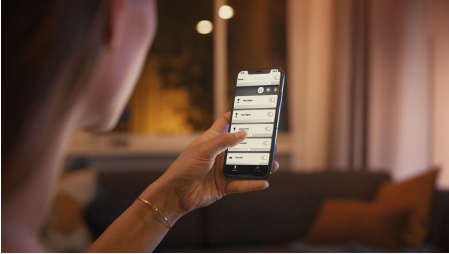

Enkel intelligent belysning

Skift fra varmt til køligt dagslys i dit hjem med disse to dæmpbare kertepærer. Styr dem via Bluetooth for straks at kunne tænde, slukke, dæmpe og skabe flotte belysningsscener i ét rum. Kombiner den med en Hue Bridge for at få adgang til endnu flere funktioner.

Enkel intelligent belysning

- Betjen op til 10 lyskilder med Bluetooth appen
- Styr lyskilderne med stemmen*
- Skab den rette stemning med blødt hvidt lys
- Få adgang til alle funktionerne til intelligent belysning med Hue Bridge

Vigtigste nyheder

Betjen op til 10 lyskilder med Bluetooth appen

Med Hue Bluetooth appen kan du betjene dine intelligente Hue lyskilder i ét enkelt rum i dit hjem. Tilføj op til 10 intelligente lyskilder, og betjen dem alle med et enkelt tryk på din smartphone.