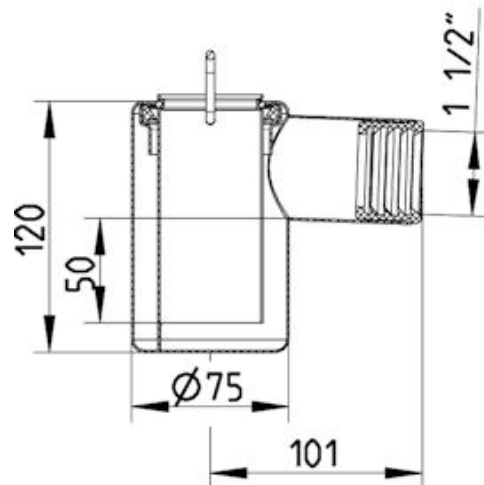

510.000.059 WATERLINE VANDLÅS

- -Til indstøbning, kan ikke eftermonteres
- -Vandlukkehøjde = 50 mm
- -Udløb: 1½"/Ø50 mm, vandret
- -Rustfrit stål: AISI304/EN1.4301

Produktkoder

EAN: 5705499126907
VVS nummer: 155059155

Specifikation

Materiale: AISI 304
Materiale (EN): EN 1.4301
Type: Vandlåse
Udløbsdiameter (mm): 50

Godkendelser

PL - Hygienic Certificate - All products

BLÜCHER®

A **WATTS** Brand