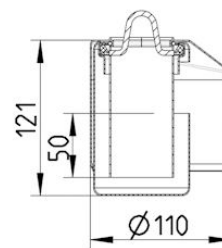

## 510.004.110 WATERLINE VANDLÅS, LODRET - Til indstøbning, kan ikke eftermonteres - Vandlukkehøjde = 50 mm - Udløb: Ø110 mm, lodret- Rustfrit stål: AISI304/EN1.4301

### Specifikation

Materiale: AISI 304

Materiale (EN): EN 1.4301

Type: Vandlåse

Udløbsdiameter (mm): 110

**BLÜCHER®**