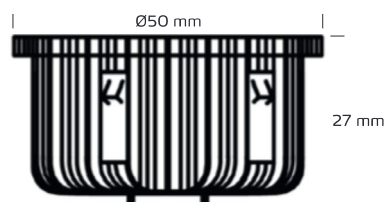

Lyskilde Low Profile 6W udendørs, 2700K

Tekniske data

Højde:	27 mm
Diameter:	Ø50 mm
Strømstyrke:	500mA
Systemeffekt:	6W
Fatning:	GU5,3
Lyskilde:	LED 2700 Kelvin
Lysintensitet:	430 Lumen
Farvegengivelse:	CRI>82
SDCM:	3
Spredningsvinkel:	35°
Dæmpbar:	Ja

*Tegningen er ikke målfast

Produktinformation

- Med CREE LED chip
- Designet specielt til Nordtronics Low Profile 6W udendørs
- Giver jævnt lys
- Blænder ikke
- Tænder øjeblikkeligt

NB: Anvend altid kabler af en type, der er godkendt til fast installation efter Stærkstrømsbekendtgørelsens krav og gældende SIK-meddelelser. I tilfælde af at kabler er i berøring med lampedåsen, brug kabler med en driftstemperatur på minimum 70° C.