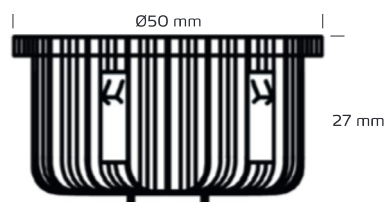

Lyskilde Low Profile 6W udendørs, 3000K

Tekniske data

Højde:	27 mm
Diameter:	Ø50 mm
Strømstyrke:	500mA
Systemeffekt:	6W
Fatning:	GU5,3
Lyskilde:	LED 3000 Kelvin
Lysintensitet:	460 Lumen
Farvegengivelse:	CRI>82
SDCM:	3
Spredningsvinkel:	35°
Dæmpbar:	Jå

*Tegningen er ikke målfast

Produktinformation

- Med CREE LED chip
- Designet specielt til Nordtronics Low Profile 6W udendørs
- Giver jævnt lys
- Blænder ikke
- Tænder øjeblikkeligt

NB: Anvend altid kabler af en type, der er godkendt til fast installation efter Stærkstrømsbekendtgørelsens krav og gældende SIK-meddelelser. I tilfælde af at kabler er i berøring med lampedåsen, brug kabler med en driftstemperatur på minimum 70° C.