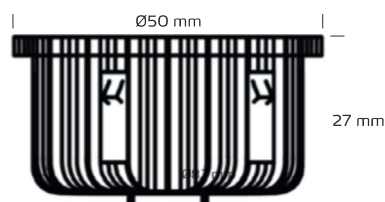

Lyskilde Low Profile 6W udendørs, 4000K

Tekniske data

Højde:	27 mm
Diameter:	Ø50 mm
Strømstyrke:	500mA
Systemeffekt:	6W
Fatning:	GU5,3
Lyskilde:	LED 4000 Kelvin
Lysintensitet:	494 Lumen
Farvegengivelse:	CRI>82
SDCM:	3
Spredningsvinkel:	35°
Dæmpbar:	Jå

*Tegningen er ikke målfast

Produktinformation

- Med CREE LED chip
- Designet specielt til Nordtronics Low Profile 6W udendørs
- Giver jævnt lys
- Blænder ikke
- Tænder øjeblikkeligt

NB: Anvend altid kabler af en type, der er godkendt til fast installation efter Stærkstrømsbekendtgørelsens krav og gældende SIK-meddelelser. I tilfælde af at kabler er i berøring med lampedåsen, brug kabler med en driftstemperatur på minimum 70° C.