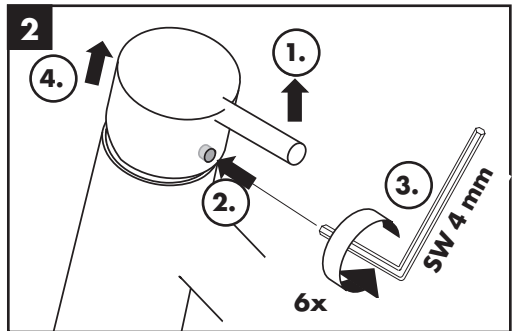

M2

M3

Ersetzt
compatible with

Warmwasserbegrenzung / Limiteur d'eau chaude / Hot water limiter / Limitatore di acqua calda / Limitación del agua caliente / Warmwaterbegrenzing / Varmvandsbegrensning / Limitador de água quente / Ogranicznik ciepłej wody / Omezení teplé vody / Obmedzenie teplej vody / 热水限制 / Ограничение расхода горячей воды / Melegvíz-korlátozás / Kuumanveden rajoitin / Varmvattenreglering / Karšto vandens ribotuvos / Limiter vruće vode / Sıcak su sınırlaması / Limitator pentru apă caldă / Διάταξη περιορισμού ζεστού νερού / Omejitven tople vode / Kuuma vee piiraja / Karstā ūdens ierobežotājs / Ograničavač vruće vode / Varmtvannsbegrensning / Ограничител за топлата вода / Kufizimi i ujiti të ngrohtë / محدد الماء الساخن / 高温リミッター