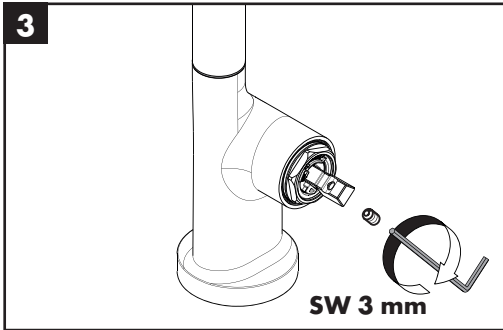

M2

M3

Ersetzt
compatible with

Warmwasserbegrenzung / Limiteur d'eau chaude / Hot water limiter / Limitatore di acqua calda / Limitación del agua caliente / Warmwaterbegrenzing / Varmvandsbegrensning / Limitador de água quente / Ogranicznik ciepłej wody / Omezení teplé vody / Obmedzenie teplej vody / 热水限制 / Ограничение расхода горячей воды / Melegvíz-korlátozás / Kuumanveden rajoitin / Varmvattenreglering / Karšto vandens ribotuvos / Limiter vruće vode / Sıcak su sınırlaması / Limitator pentru apă caldă / Διάταξη περιορισμού ζεστού νερού / Omejitven tople vode / Kuuma vee piiraja / Karstā ūdens ierobežotājs / Ograničavač vruće vode / Varmtvannsbegrensning / Ограничител за топлата вода / Kufizimi i ujiti të ngrohtë / محدد الماء الساخن / 高温リミッター