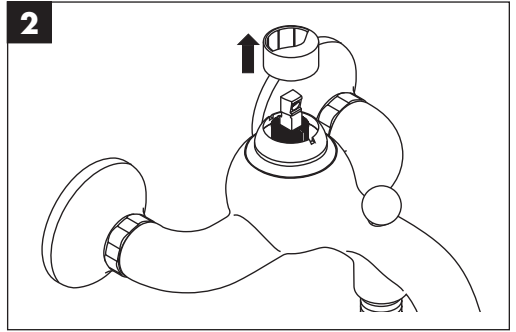

M2

M3

Ersetzt
compatible with

Warmwasserbegrenzung / Limiteur d'eau chaude / Hot water limiter / Limitatore di acqua calda / Limitación del agua caliente / Warmwaterbegrenzing / Varmvandsbegrensning / Limitador de água quente / Ogranicznik ciepłej wody / Omezení teplé vody / Obmedzenie teplej vody / 热水限制 / Ограничение расхода горячей воды / Melegvíz-korlátozás / Kuumanveden rajoitin / Varmvattenreglering / Karšto vandens ribotuvos / Limiter vruće vode / Sıcak su sınırlaması / Limitator pentru apă caldă / Διάταξη περιορισμού ζεστού νερού / Omejitven tople vode / Kuuma vee piiraja / Karstā ūdens ierobežotājs / Ograničavač vruće vode / Varmtvannsbegrensning / Ограничител за топлата вода / Kufizimi i ujiti të ngrohtë / محدد الماء الساخن / 高温リミッター