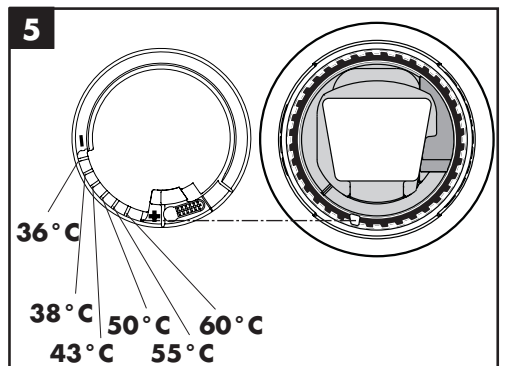

M2

M3

Ersetzt
compatible with

Warmwasserbegrenzung / Limiteur d'eau chaude / Hot water limiter / Limitatore di acqua calda / Limitación del agua caliente / Warmwaterbegrenzing / Varmvandsbegrensning / Limitador de água quente / Ogranicznik ciepłej wody / Omezení teplé vody / Obmedzenie teplej vody / 热水限制 / Ограничение расхода горячей воды / Melegvíz-korlátozás / Kuumanveden rajoitin / Varmvattenreglering / Karšto vandens ribotuvos / Limiter vruće vode / Sıcak su sınırlaması / Limitator pentru apă caldă / Διάταξη περιορισμού ζεστού νερού / Omejitven tople vode / Kuuma vee piiraja / Karstā ūdens ierobežotājs / Ograničavač vruće vode / Varmtvannsbegrensning / Ограничител за топлата вода / Kufizimi i ujiti të ngrohtë / محدد الماء الساخن / 高温リミッター