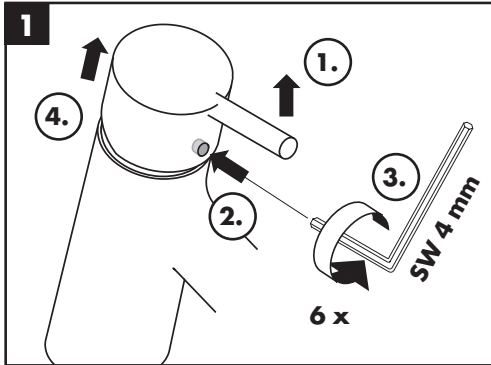

M2

M3

Ersetzt
compatible with

Warmwasserbegrenzung / Limiteur d'eau chaude / Hot water limiter / Limitatore di acqua calda / Limitación del agua caliente / Warmwaterbegrenzing / Varmvandsbegrensning / Limitador de água quente / Ogranicznik ciepłej wody / Omezení teplé vody / Obmedzenie teplej vody / 热水限制 / Ограничение расхода горячей воды / Melegvíz-korlátozás / Kuumanveden rajoitin / Varmvattenreglering / Karšto vandens ribotuvos / Limiter vruće vode / Sıcak su sınırlaması / Limitator pentru apă caldă / Διάταξη περιορισμού ζεστού νερού / Omejitven tople vode / Kuuma vee piiraja / Karstā ūdens ierobežotājs / Ograničavač vruće vode / Varmtvannsbegrensning / Ограничител за топлата вода / Kufizimi i ujiti të ngrohtë / محدد الماء الساخن / 高温リミッター