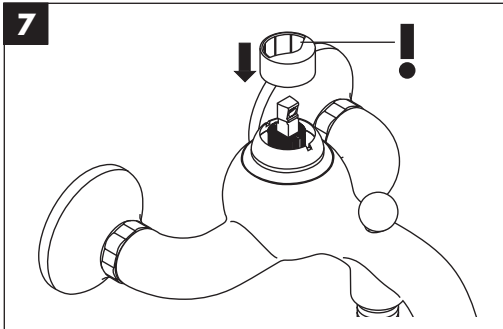

M2

M3

Ersetzt
compatible with

Warmwasserbegrenzung / Limiteur d'eau chaude / Hot water limiter / Limitatore di acqua calda / Limitación del agua caliente / Warmwaterbegrenzing / Varmvandsbegrensning / Limitador de água quente / Ogranicznik ciepłej wody / Omezení teplé vody / Obmedzenie teplej vody / 热水限制 / Ограничение расхода горячей воды / Melegvíz-korlátozás / Kuumanveden rajoitin / Varmvattenreglering / Karšto vandens ribotuvos / Limiter vruće vode / Sıcak su sınırlaması / Limitator pentru apă caldă / Διάταξη περιορισμού ζεστού νερού / Omejitven tople vode / Kuuma vee piiraja / Karstā ūdens ierobežotājs / Ograničavač vruće vode / Varmtvannsbegrensning / Ограничител за топлата вода / Kufizimi i ujiti të ngrohtë / محدد الماء الساخن / 高温リミッター