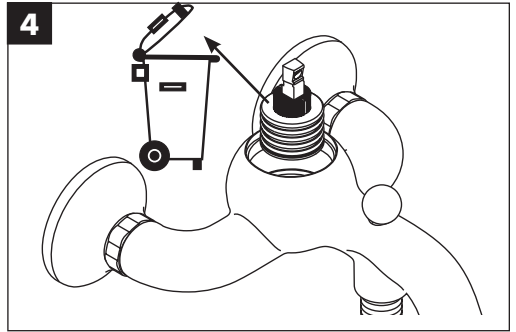

M2

M3

Ersetzt
compatible with

Warmwasserbegrenzung / Limiteur d'eau chaude / Hot water limiter / Limitatore di acqua calda / Limitación del agua caliente / Warmwaterbegrenzing / Varmvandsbegrensning / Limitador de água quente / Ogranicznik ciepłej wody / Omezení teplé vody / Obmedzenie teplej vody / 热水限制 / Ограничение расхода горячей воды / Melegvíz-korlátozás / Kuumanveden rajoitin / Varmvattenreglering / Karšto vandens ribotuvos / Limiter vruće vode / Sıcak su sınırlaması / Limitator pentru apă caldă / Διάταξη περιορισμού ζεστού νερού / Omejitven tople vode / Kuuma vee piiraja / Karstā ūdens ierobežotājs / Ograničavač vruće vode / Varmtvannsbegrensning / Ограничител за топлата вода / Kufizimi i ujiti të ngrohtë / محدد الماء الساخن / 高温リミッター