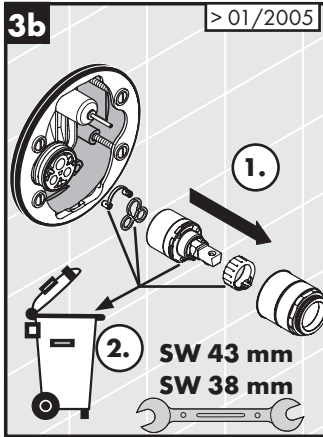

M2

M3

Ersetzt
compatible with

Warmwasserbegrenzung / Limiteur d'eau chaude / Hot water limiter / Limitatore di acqua calda / Limitación del agua caliente / Warmwaterbegrenzing / Varmvandsbegrensning / Limitador de água quente / Ogranicznik ciepłej wody / Omezení teplé vody / Obmedzenie teplej vody / 热水限制 / Ограничение расхода горячей воды / Melegvíz-korlátozás / Kuumanveden rajoitin / Varmvattenreglering / Karšto vandens ribotuvos / Limiter vruće vode / Sıcak su sınırlaması / Limitator pentru apă caldă / Διάταξη περιορισμού ζεστού νερού / Omejitven tople vode / Kuuma vee piiraja / Karstā ūdens ierobežotājs / Ograničavač vruće vode / Varmtvannsbegrensning / Ограничител за топлата вода / Kufizimi i ujiti të ngrohtë / محدد الماء الساخن / 高温リミッター