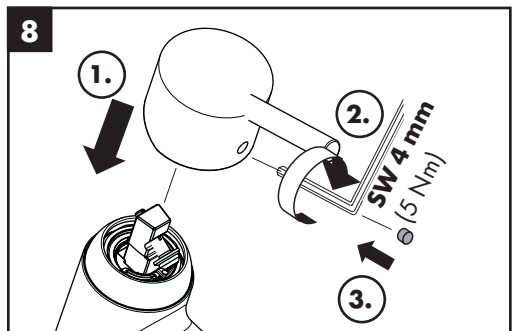

M2

M3

Ersetzt
compatible with

Warmwasserbegrenzung / Limiteur d'eau chaude / Hot water limiter / Limitatore di acqua calda / Limitación del agua caliente / Warmwaterbegrenzing / Varmvandsbegrensning / Limitador de água quente / Ogranicznik ciepłej wody / Omezení teplé vody / Obmedzenie teplej vody / 热水限制 / Ограничение расхода горячей воды / Melegvíz-korlátozás / Kuumanveden rajoitin / Varmvattenreglering / Karšto vandens ribotuvos / Limiter vruće vode / Sıcak su sınırlaması / Limitator pentru apă caldă / Διάταξη περιορισμού ζεστού νερού / Omejitven tople vode / Kuuma vee piiraja / Karstā ūdens ierobežotājs / Ograničavač vruće vode / Varmtvannsbegrensning / Ограничител за топлата вода / Kufizimi i ujiti të ngrohtë / محدد الماء الساخن / 高温リミッター