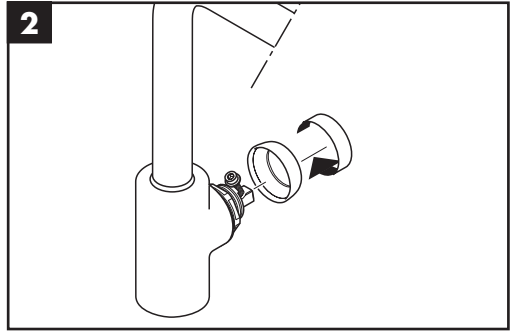

M2

M3

Ersetzt
compatible with

Warmwasserbegrenzung / Limiteur d'eau chaude / Hot water limiter / Limitatore di acqua calda / Limitación del agua caliente / Warmwaterbegrenzing / Varmvandsbegrensning / Limitador de água quente / Ogranicznik ciepłej wody / Omezení teplé vody / Obmedzenie teplej vody / 热水限制 / Ограничение расхода горячей воды / Melegvíz-korlátozás / Kuumanveden rajoitin / Varmvattenreglering / Karšto vandens ribotuvos / Limiter vruće vode / Sıcak su sınırlaması / Limitator pentru apă caldă / Διάταξη περιορισμού ζεστού νερού / Omejitven tople vode / Kuuma vee piiraja / Karstā ūdens ierobežotājs / Ograničavač vruće vode / Varmtvannsbegrensning / Ограничител за топлата вода / Kufizimi i ujiti të ngrohtë / محدد الماء الساخن / 高温リミッター