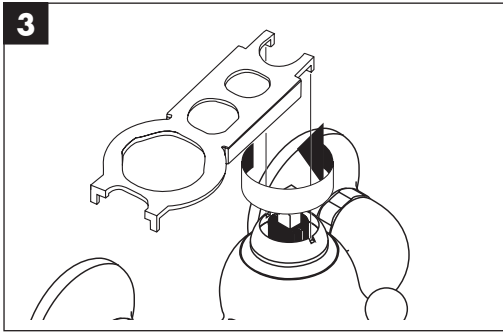

M2

M3

Ersetzt
compatible with

Warmwasserbegrenzung / Limiteur d'eau chaude / Hot water limiter / Limitatore di acqua calda / Limitación del agua caliente / Warmwaterbegrenzing / Varmvandsbegrensning / Limitador de água quente / Ogranicznik ciepłej wody / Omezení teplé vody / Obmedzenie teplej vody / 热水限制 / Ограничение расхода горячей воды / Melegvíz-korlátozás / Kuumanveden rajoitin / Varmvattenreglering / Karšto vandens ribotuvos / Limiter vruće vode / Sıcak su sınırlaması / Limitator pentru apă caldă / Διάταξη περιορισμού ζεστού νερού / Omejitven tople vode / Kuuma vee piiraja / Karstā ūdens ierobežotājs / Ograničavač vruće vode / Varmtvannsbegrensning / Ограничител за топлата вода / Kufizimi i ujiti të ngrohtë / محدد الماء الساخن / 高温リミッター