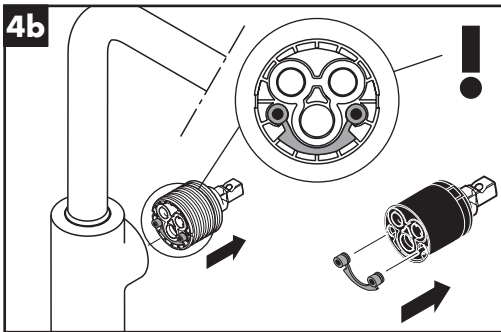

M2

M3

Ersetzt
compatible with

Warmwasserbegrenzung / Limiteur d'eau chaude / Hot water limiter / Limitatore di acqua calda / Limitación del agua caliente / Warmwaterbegrenzing / Varmvandsbegrensning / Limitador de água quente / Ogranicznik ciepłej wody / Omezení teplé vody / Obmedzenie teplej vody / 热水限制 / Ограничение расхода горячей воды / Melegvíz-korlátozás / Kuumanveden rajoitin / Varmvattenreglering / Karšto vandens ribotuvos / Limiter vruće vode / Sıcak su sınırlaması / Limitator pentru apă caldă / Διάταξη περιορισμού ζεστού νερού / Omejitven tople vode / Kuuma vee piiraja / Karstā ūdens ierobežotājs / Ograničavač vruće vode / Varmtvannsbegrensning / Ограничител за топлата вода / Kufizimi i ujiti të ngrohtë / محدد الماء الساخن / 高温リミッター