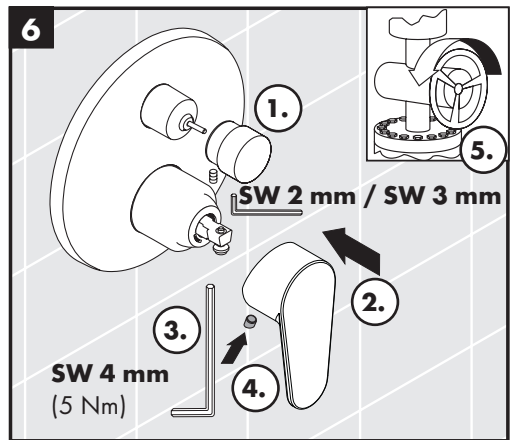

M2

M3

Ersetzt
compatible with

Warmwasserbegrenzung / Limiteur d'eau chaude / Hot water limiter / Limitatore di acqua calda / Limitación del agua caliente / Warmwaterbegrenzing / Varmvandsbegrensning / Limitador de água quente / Ogranicznik ciepłej wody / Omezení teplé vody / Obmedzenie teplej vody / 热水限制 / Ограничение расхода горячей воды / Melegvíz-korlátozás / Kuumanveden rajoitin / Varmvattenreglering / Karšto vandens ribotuvos / Limiter vruće vode / Sıcak su sınırlaması / Limitator pentru apă caldă / Διάταξη περιορισμού ζεστού νερού / Omejitven tople vode / Kuuma vee piiraja / Karstā ūdens ierobežotājs / Ograničavač vruće vode / Varmtvannsbegrensning / Ограничител за топлата вода / Kufizimi i ujiti të ngrohtë / محدد الماء الساخن / 高温リミッター