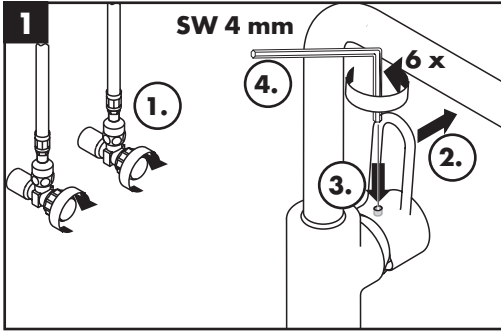

M2

M3

Ersetzt
compatible with

Warmwasserbegrenzung / Limiteur d'eau chaude / Hot water limiter / Limitatore di acqua calda / Limitación del agua caliente / Warmwaterbegrenzing / Varmvandsbegrensning / Limitador de água quente / Ogranicznik ciepłej wody / Omezení teplé vody / Obmedzenie teplej vody / 热水限制 / Ограничение расхода горячей воды / Melegvíz-korlátozás / Kuumanveden rajoitin / Varmvattenreglering / Karšto vandens ribotuvos / Limiter vruće vode / Sıcak su sınırlaması / Limitator pentru apă caldă / Διάταξη περιορισμού ζεστού νερού / Omejitven tople vode / Kuuma vee piiraja / Karstā ūdens ierobežotājs / Ograničavač vruće vode / Varmtvannsbegrensning / Ограничител за топлата вода / Kufizimi i ujiti të ngrohtë / محدد الماء الساخن / 高温リミッター