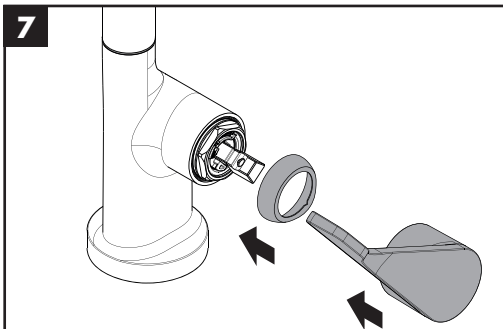

M2

M3

Ersetzt
compatible with

Warmwasserbegrenzung / Limiteur d'eau chaude / Hot water limiter / Limitatore di acqua calda / Limitación del agua caliente / Warmwaterbegrenzing / Varmvandsbegrensning / Limitador de água quente / Ogranicznik ciepłej wody / Omezení teplé vody / Obmedzenie teplej vody / 热水限制 / Ограничение расхода горячей воды / Melegvíz-korlátozás / Kuumanveden rajoitin / Varmvattenreglering / Karšto vandens ribotuvos / Limiter vruće vode / Sıcak su sınırlaması / Limitator pentru apă caldă / Διάταξη περιορισμού ζεστού νερού / Omejitven tople vode / Kuuma vee piiraja / Karstā ūdens ierobežotājs / Ograničavač vruće vode / Varmtvannsbegrensning / Ограничител за топлата вода / Kufizimi i ujiti të ngrohtë / محدد الماء الساخن / 高温リミッター