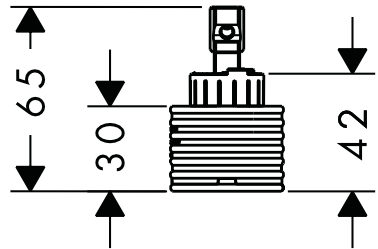

M2

M3

Ersetzt
compatible with

Warmwasserbegrenzung / Limiteur d'eau chaude / Hot water limiter / Limitatore di acqua calda / Limitación del agua caliente / Warmwaterbegrenzing / Varmvandsbegrensning / Limitador de água quente / Ogranicznik ciepłej wody / Omezení teplé vody / Obmedzenie teplej vody / 热水限制 / Ограничение расхода горячей воды / Melegvíz-korlátozás / Kuumanveden rajoitin / Varmvattenreglering / Karšto vandens ribotuvos / Limiter vruće vode / Sıcak su sınırlaması / Limitator pentru apă caldă / Διάταξη περιορισμού ζεστού νερού / Omejitven tople vode / Kuuma vee piiraja / Karstā ūdens ierobežotājs / Ograničavač vruće vode / Varmtvannsbegrensning / Ограничител за топлата вода / Kufizimi i ujiti të ngrohtë / محدد الماء الساخن / 高温リミッター