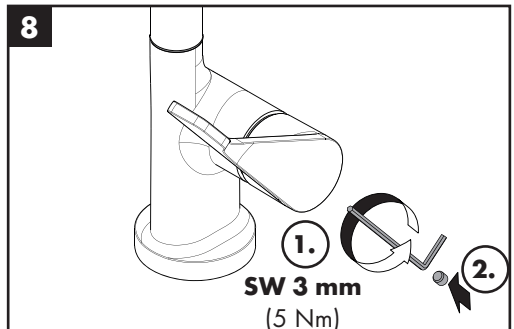

M2

M3

Ersetzt
compatible with

Warmwasserbegrenzung / Limiteur d'eau chaude / Hot water limiter / Limitatore di acqua calda / Limitación del agua caliente / Warmwaterbegrenzing / Varmvandsbegrensning / Limitador de água quente / Ogranicznik ciepłej wody / Omezení teplé vody / Obmedzenie teplej vody / 热水限制 / Ограничение расхода горячей воды / Melegvíz-korlátozás / Kuumanveden rajoitin / Varmvattenreglering / Karšto vandens ribotuvos / Limiter vruće vode / Sıcak su sınırlaması / Limitator pentru apă caldă / Διάταξη περιορισμού ζεστού νερού / Omejitven tople vode / Kuuma vee piiraja / Karstā ūdens ierobežotājs / Ograničavač vruće vode / Varmtvannsbegrensning / Ограничител за топлата вода / Kufizimi i ujiti të ngrohtë / محدد الماء الساخن / 高温リミッター