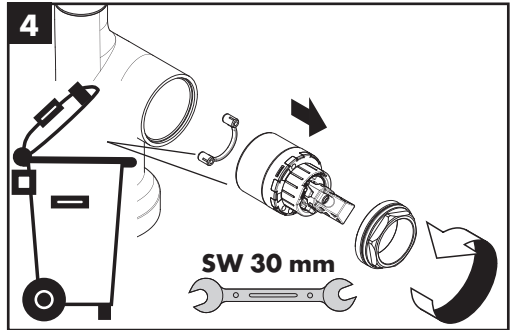

M2

M3

Ersetzt
compatible with

Warmwasserbegrenzung / Limiteur d'eau chaude / Hot water limiter / Limitatore di acqua calda / Limitación del agua caliente / Warmwaterbegrenzing / Varmvandsbegrensning / Limitador de água quente / Ogranicznik ciepłej wody / Omezení teplé vody / Obmedzenie teplej vody / 热水限制 / Ограничение расхода горячей воды / Melegvíz-korlátozás / Kuumanveden rajoitin / Varmvattenreglering / Karšto vandens ribotuvos / Limiter vruće vode / Sıcak su sınırlaması / Limitator pentru apă caldă / Διάταξη περιορισμού ζεστού νερού / Omejitven tople vode / Kuuma vee piiraja / Karstā ūdens ierobežotājs / Ograničavač vruće vode / Varmtvannsbegrensning / Ограничител за топлата вода / Kufizimi i ujiti të ngrohtë / محدد الماء الساخن / 高温リミッター