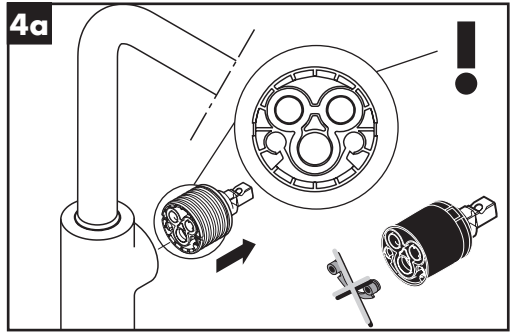

M2

M3

Ersetzt
compatible with

Warmwasserbegrenzung / Limiteur d'eau chaude / Hot water limiter / Limitatore di acqua calda / Limitación del agua caliente / Warmwaterbegrenzing / Varmvandsbegrensning / Limitador de água quente / Ogranicznik ciepłej wody / Omezení teplé vody / Obmedzenie teplej vody / 热水限制 / Ограничение расхода горячей воды / Melegvíz-korlátozás / Kuumanveden rajoitin / Varmvattenreglering / Karšto vandens ribotuvos / Limiter vruće vode / Sıcak su sınırlaması / Limitator pentru apă caldă / Διάταξη περιορισμού ζεστού νερού / Omejitven tople vode / Kuuma vee piiraja / Karstā ūdens ierobežotājs / Ograničavač vruće vode / Varmtvannsbegrensning / Ограничител за топлата вода / Kufizimi i ujiti të ngrohtë / محدد الماء الساخن / 高温リミッター