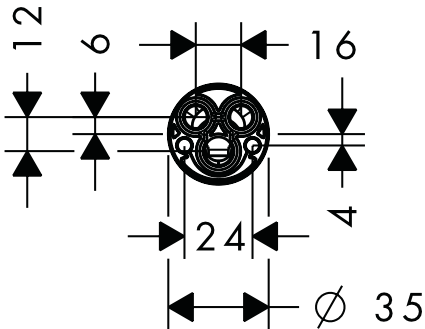

hansgrohe

Service

M2

92730000

M2 Eco

95730000

M35 EcoR WT

92530000

M2

M3

Ersetzt
compatible with

Warmwasserbegrenzung / Limiteur d'eau chaude / Hot water limiter / Limitatore di acqua calda / Limitación del agua caliente / Warmwaterbegrenzing / Varmvandsbegrensning / Limitador de água quente / Ogranicznik ciepłej wody / Omezení teplé vody / Obmedzenie teplej vody / 热水限制 / Ограничение расхода горячей воды / Melegvíz-korlátozás / Kuumanveden rajoitin / Varmvattenreglering / Karšto vandens ribotuvos / Limiter vruće vode / Sıcak su sınırlaması / Limitator pentru apă caldă / Διάταξη περιορισμού ζεστού νερού / Omejitven tople vode / Kuuma vee piiraja / Karstā ūdens ierobežotājs / Ograničavač vruće vode / Varmtvannsbegrensning / Ограничител за топлата вода / Kufizimi i ujiti të ngrohtë / محدد الماء الساخن / 高温リミッター