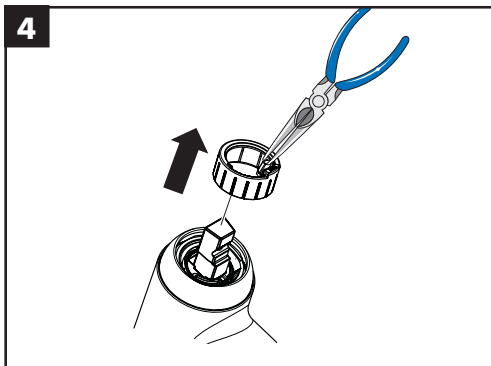

M2

M3

Ersetzt
compatible with

Warmwasserbegrenzung / Limiteur d'eau chaude / Hot water limiter / Limitatore di acqua calda / Limitación del agua caliente / Warmwaterbegrenzing / Varmvandsbegrensning / Limitador de água quente / Ogranicznik ciepłej wody / Omezení teplé vody / Obmedzenie teplej vody / 热水限制 / Ограничение расхода горячей воды / Melegvíz-korlátozás / Kuumanveden rajoitin / Varmvattenreglering / Karšto vandens ribotuvos / Limiter vruće vode / Sıcak su sınırlaması / Limitator pentru apă caldă / Διάταξη περιορισμού ζεστού νερού / Omejitven tople vode / Kuuma vee piiraja / Karstā ūdens ierobežotājs / Ograničavač vruće vode / Varmtvannsbegrensning / Ограничител за топлата вода / Kufizimi i ujiti të ngrohtë / محدد الماء الساخن / 高温リミッター