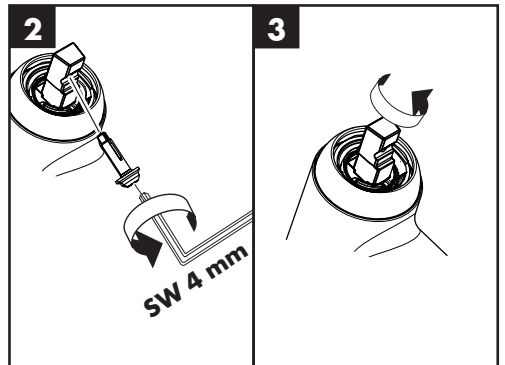

M2

M3

Ersetzt
compatible with

Warmwasserbegrenzung / Limiteur d'eau chaude / Hot water limiter / Limitatore di acqua calda / Limitación del agua caliente / Warmwaterbegrenzing / Varmvandsbegrensning / Limitador de água quente / Ogranicznik ciepłej wody / Omezení teplé vody / Obmedzenie teplej vody / 热水限制 / Ограничение расхода горячей воды / Melegvíz-korlátozás / Kuumanveden rajoitin / Varmvattenreglering / Karšto vandens ribotuvos / Limiter vruće vode / Sıcak su sınırlaması / Limitator pentru apă caldă / Διάταξη περιορισμού ζεστού νερού / Omejitven tople vode / Kuuma vee piiraja / Karstā ūdens ierobežotājs / Ograničavač vruće vode / Varmtvannsbegrensning / Ограничител за топлата вода / Kufizimi i ujiti të ngrohtë / محدد الماء الساخن / 高温リミッター