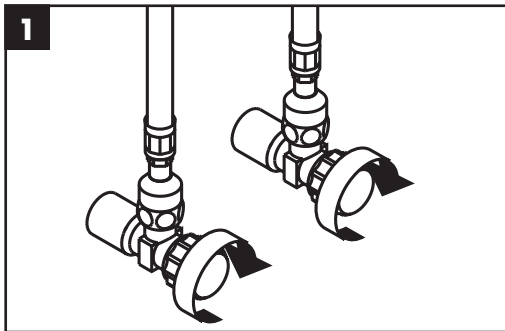

M2

M3

Ersetzt
compatible with

Warmwasserbegrenzung / Limiteur d'eau chaude / Hot water limiter / Limitatore di acqua calda / Limitación del agua caliente / Warmwaterbegrenzing / Varmvandsbegrensning / Limitador de água quente / Ogranicznik ciepłej wody / Omezení teplé vody / Obmedzenie teplej vody / 热水限制 / Ограничение расхода горячей воды / Melegvíz-korlátozás / Kuumanveden rajoitin / Varmvattenreglering / Karšto vandens ribotuvos / Limiter vruće vode / Sıcak su sınırlaması / Limitator pentru apă caldă / Διάταξη περιορισμού ζεστού νερού / Omejitven tople vode / Kuuma vee piiraja / Karstā ūdens ierobežotājs / Ograničavač vruće vode / Varmtvannsbegrensning / Ограничител за топлата вода / Kufizimi i ujiti të ngrohtë / محدد الماء الساخن / 高温リミッター