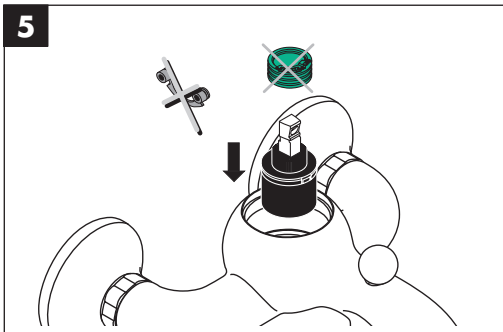

M2

M3

Ersetzt
compatible with

Warmwasserbegrenzung / Limiteur d'eau chaude / Hot water limiter / Limitatore di acqua calda / Limitación del agua caliente / Warmwaterbegrenzing / Varmvandsbegrensning / Limitador de água quente / Ogranicznik ciepłej wody / Omezení teplé vody / Obmedzenie teplej vody / 热水限制 / Ограничение расхода горячей воды / Melegvíz-korlátozás / Kuumanveden rajoitin / Varmvattenreglering / Karšto vandens ribotuvos / Limiter vruće vode / Sıcak su sınırlaması / Limitator pentru apă caldă / Διάταξη περιορισμού ζεστού νερού / Omejitven tople vode / Kuuma vee piiraja / Karstā ūdens ierobežotājs / Ograničavač vruće vode / Varmtvannsbegrensning / Ограничител за топлата вода / Kufizimi i ujiti të ngrohtë / محدد الماء الساخن / 高温リミッター