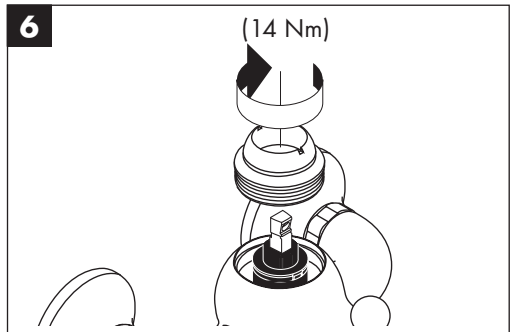

M2

M3

Ersetzt
compatible with

Warmwasserbegrenzung / Limiteur d'eau chaude / Hot water limiter / Limitatore di acqua calda / Limitación del agua caliente / Warmwaterbegrenzing / Varmvandsbegrensning / Limitador de água quente / Ogranicznik ciepłej wody / Omezení teplé vody / Obmedzenie teplej vody / 热水限制 / Ограничение расхода горячей воды / Melegvíz-korlátozás / Kuumanveden rajoitin / Varmvattenreglering / Karšto vandens ribotuvos / Limiter vruće vode / Sıcak su sınırlaması / Limitator pentru apă caldă / Διάταξη περιορισμού ζεστού νερού / Omejitven tople vode / Kuuma vee piiraja / Karstā ūdens ierobežotājs / Ograničavač vruće vode / Varmtvannsbegrensning / Ограничител за топлата вода / Kufizimi i ujiti të ngrohtë / محدد الماء الساخن / 高温リミッター