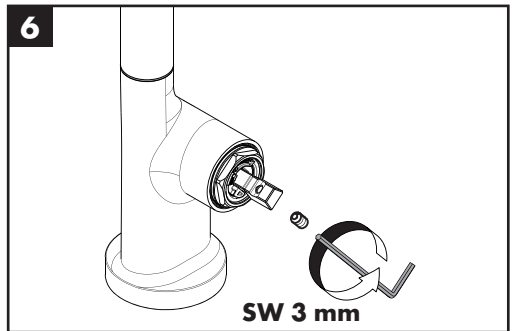

M2

M3

Ersetzt
compatible with

Warmwasserbegrenzung / Limiteur d'eau chaude / Hot water limiter / Limitatore di acqua calda / Limitación del agua caliente / Warmwaterbegrenzing / Varmvandsbegrensning / Limitador de água quente / Ogranicznik ciepłej wody / Omezení teplé vody / Obmedzenie teplej vody / 热水限制 / Ограничение расхода горячей воды / Melegvíz-korlátozás / Kuumanveden rajoitin / Varmvattenreglering / Karšto vandens ribotuvos / Limiter vruće vode / Sıcak su sınırlaması / Limitator pentru apă caldă / Διάταξη περιορισμού ζεστού νερού / Omejitven tople vode / Kuuma vee piiraja / Karstā ūdens ierobežotājs / Ograničavač vruće vode / Varmtvannsbegrensning / Ограничител за топлата вода / Kufizimi i ujiti të ngrohtë / محدد الماء الساخن / 高温リミッター