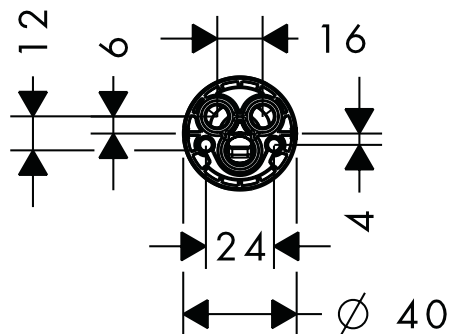

hansgrohe

Service

M2

92730000

M2 Eco

95730000

M35 EcoR WT

92530000

M2

M3

Ersetzt
compatible with

Warmwasserbegrenzung / Limiteur d'eau chaude / Hot water limiter / Limitatore di acqua calda / Limitación del agua caliente / Warmwaterbegrenzing / Varmvandsbegrensning / Limitador de água quente / Ogranicznik ciepłej wody / Omezení teplé vody / Obmedzenie teplej vody / 热水限制 / Ограничение расхода горячей воды / Melegvíz-korlátozás / Kuumanveden rajoitin / Varmvattenreglering / Karšto vandens ribotuvos / Limiter vruće vode / Sıcak su sınırlaması / Limitator pentru apă caldă / Διάταξη περιορισμού ζεστού νερού / Omejitven tople vode / Kuuma vee piiraja / Karstā ūdens ierobežotājs / Ograničavač vruće vode / Varmtvannsbegrensning / Ограничител за топлата вода / Kufizimi i ujiti të ngrohtë / محدد الماء الساخن / 高温リミッター