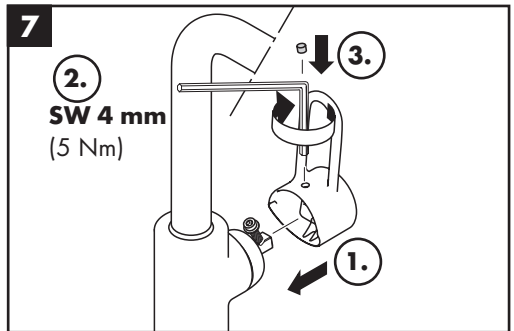

M2

M3

Ersetzt
compatible with

Warmwasserbegrenzung / Limiteur d'eau chaude / Hot water limiter / Limitatore di acqua calda / Limitación del agua caliente / Warmwaterbegrenzing / Varmvandsbegrensning / Limitador de água quente / Ogranicznik ciepłej wody / Omezení teplé vody / Obmedzenie teplej vody / 热水限制 / Ограничение расхода горячей воды / Melegvíz-korlátozás / Kuumanveden rajoitin / Varmvattenreglering / Karšto vandens ribotuvos / Limiter vruće vode / Sıcak su sınırlaması / Limitator pentru apă caldă / Διάταξη περιορισμού ζεστού νερού / Omejitven tople vode / Kuuma vee piiraja / Karstā ūdens ierobežotājs / Ograničavač vruće vode / Varmtvannsbegrensning / Ограничител за топлата вода / Kufizimi i ujiti të ngrohtë / محدد الماء الساخن / 高温リミッター