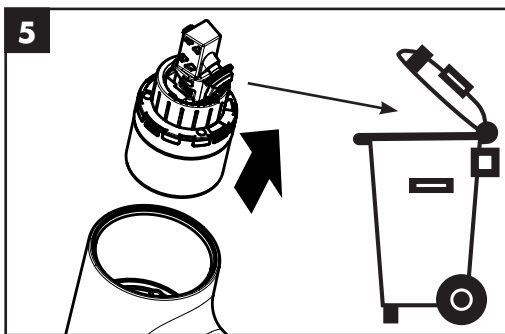

M2

M3

Ersetzt
compatible with

Warmwasserbegrenzung / Limiteur d'eau chaude / Hot water limiter / Limitatore di acqua calda / Limitación del agua caliente / Warmwaterbegrenzing / Varmvandsbegrensning / Limitador de água quente / Ogranicznik ciepłej wody / Omezení teplé vody / Obmedzenie teplej vody / 热水限制 / Ограничение расхода горячей воды / Melegvíz-korlátozás / Kuumanveden rajoitin / Varmvattenreglering / Karšto vandens ribotuvos / Limiter vruće vode / Sıcak su sınırlaması / Limitator pentru apă caldă / Διάταξη περιορισμού ζεστού νερού / Omejitven tople vode / Kuuma vee piiraja / Karstā ūdens ierobežotājs / Ograničavač vruće vode / Varmtvannsbegrensning / Ограничител за топлата вода / Kufizimi i ujiti të ngrohtë / محدد الماء الساخن / 高温リミッター