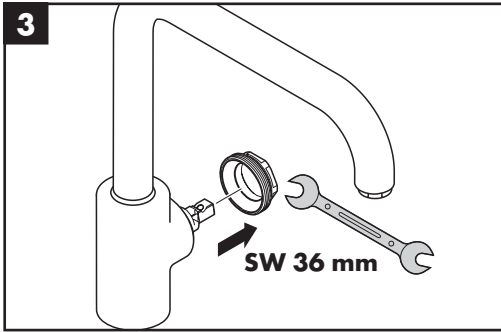

M2

M3

Ersetzt
compatible with

Warmwasserbegrenzung / Limiteur d'eau chaude / Hot water limiter / Limitatore di acqua calda / Limitación del agua caliente / Warmwaterbegrenzing / Varmvandsbegrensning / Limitador de água quente / Ogranicznik ciepłej wody / Omezení teplé vody / Obmedzenie teplej vody / 热水限制 / Ограничение расхода горячей воды / Melegvíz-korlátozás / Kuumanveden rajoitin / Varmvattenreglering / Karšto vandens ribotuvos / Limiter vruće vode / Sıcak su sınırlaması / Limitator pentru apă caldă / Διάταξη περιορισμού ζεστού νερού / Omejitven tople vode / Kuuma vee piiraja / Karstā ūdens ierobežotājs / Ograničavač vruće vode / Varmtvannsbegrensning / Ограничител за топлата вода / Kufizimi i ujiti të ngrohtë / محدد الماء الساخن / 高温リミッター