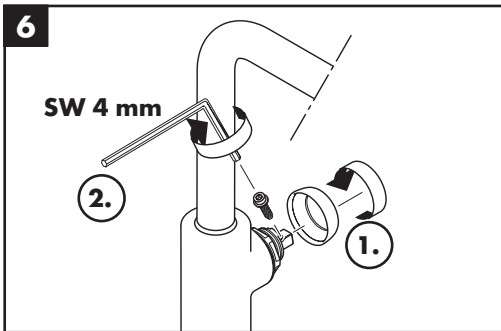

M2

M3

Ersetzt
compatible with

Warmwasserbegrenzung / Limiteur d'eau chaude / Hot water limiter / Limitatore di acqua calda / Limitación del agua caliente / Warmwaterbegrenzing / Varmvandsbegrensning / Limitador de água quente / Ogranicznik ciepłej wody / Omezení teplé vody / Obmedzenie teplej vody / 热水限制 / Ограничение расхода горячей воды / Melegvíz-korlátozás / Kuumanveden rajoitin / Varmvattenreglering / Karšto vandens ribotuvos / Limiter vruće vode / Sıcak su sınırlaması / Limitator pentru apă caldă / Διάταξη περιορισμού ζεστού νερού / Omejitven tople vode / Kuuma vee piiraja / Karstā ūdens ierobežotājs / Ograničavač vruće vode / Varmtvannsbegrensning / Ограничител за топлата вода / Kufizimi i ujiti të ngrohtë / محدد الماء الساخن / 高温リミッター