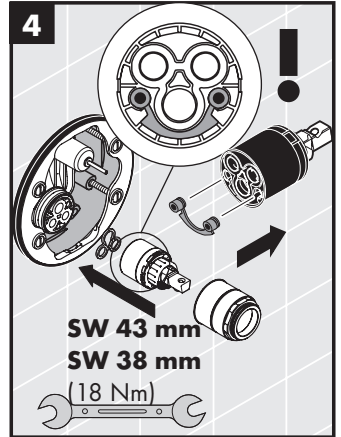

M2

M3

Ersetzt
compatible with

Warmwasserbegrenzung / Limiteur d'eau chaude / Hot water limiter / Limitatore di acqua calda / Limitación del agua caliente / Warmwaterbegrenzing / Varmvandsbegrensning / Limitador de água quente / Ogranicznik ciepłej wody / Omezení teplé vody / Obmedzenie teplej vody / 热水限制 / Ограничение расхода горячей воды / Melegvíz-korlátozás / Kuumanveden rajoitin / Varmvattenreglering / Karšto vandens ribotuvos / Limiter vruće vode / Sıcak su sınırlaması / Limitator pentru apă caldă / Διάταξη περιορισμού ζεστού νερού / Omejitven tople vode / Kuuma vee piiraja / Karstā ūdens ierobežotājs / Ograničavač vruće vode / Varmtvannsbegrensning / Ограничител за топлата вода / Kufizimi i ujiti të ngrohtë / محدد الماء الساخن / 高温リミッター