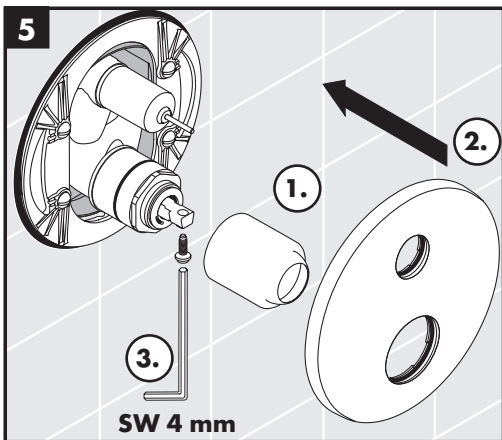

M2

M3

Ersetzt
compatible with

Warmwasserbegrenzung / Limiteur d'eau chaude / Hot water limiter / Limitatore di acqua calda / Limitación del agua caliente / Warmwaterbegrenzing / Varmvandsbegrensning / Limitador de água quente / Ogranicznik ciepłej wody / Omezení teplé vody / Obmedzenie teplej vody / 热水限制 / Ограничение расхода горячей воды / Melegvíz-korlátozás / Kuumanveden rajoitin / Varmvattenreglering / Karšto vandens ribotuvos / Limiter vruće vode / Sıcak su sınırlaması / Limitator pentru apă caldă / Διάταξη περιορισμού ζεστού νερού / Omejitven tople vode / Kuuma vee piiraja / Karstā ūdens ierobežotājs / Ograničavač vruće vode / Varmtvannsbegrensning / Ограничител за топлата вода / Kufizimi i ujiti të ngrohtë / محدد الماء الساخن / 高温リミッター