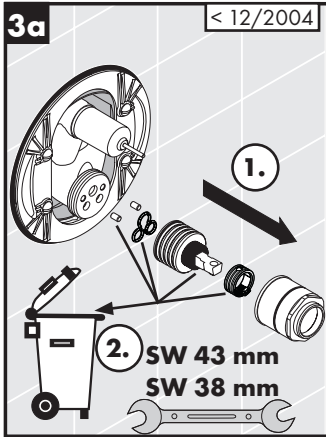

M2

M3

Ersetzt
compatible with

Warmwasserbegrenzung / Limiteur d'eau chaude / Hot water limiter / Limitatore di acqua calda / Limitación del agua caliente / Warmwaterbegrenzing / Varmvandsbegrensning / Limitador de água quente / Ogranicznik ciepłej wody / Omezení teplé vody / Obmedzenie teplej vody / 热水限制 / Ограничение расхода горячей воды / Melegvíz-korlátozás / Kuumanveden rajoitin / Varmvattenreglering / Karšto vandens ribotuvos / Limiter vruće vode / Sıcak su sınırlaması / Limitator pentru apă caldă / Διάταξη περιορισμού ζεστού νερού / Omejitven tople vode / Kuuma vee piiraja / Karstā ūdens ierobežotājs / Ograničavač vruće vode / Varmtvannsbegrensning / Ограничител за топлата вода / Kufizimi i ujiti të ngrohtë / محدد الماء الساخن / 高温リミッター