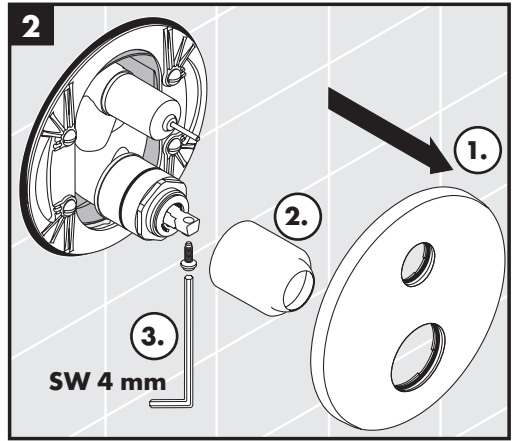

M2

M3

Ersetzt
compatible with

Warmwasserbegrenzung / Limiteur d'eau chaude / Hot water limiter / Limitatore di acqua calda / Limitación del agua caliente / Warmwaterbegrenzing / Varmvandsbegrensning / Limitador de água quente / Ogranicznik ciepłej wody / Omezení teplé vody / Obmedzenie teplej vody / 热水限制 / Ограничение расхода горячей воды / Melegvíz-korlátozás / Kuumanveden rajoitin / Varmvattenreglering / Karšto vandens ribotuvos / Limiter vruće vode / Sıcak su sınırlaması / Limitator pentru apă caldă / Διάταξη περιορισμού ζεστού νερού / Omejitven tople vode / Kuuma vee piiraja / Karstā ūdens ierobežotājs / Ograničavač vruće vode / Varmtvannsbegrensning / Ограничител за топлата вода / Kufizimi i ujiti të ngrohtë / محدد الماء الساخن / 高温リミッター