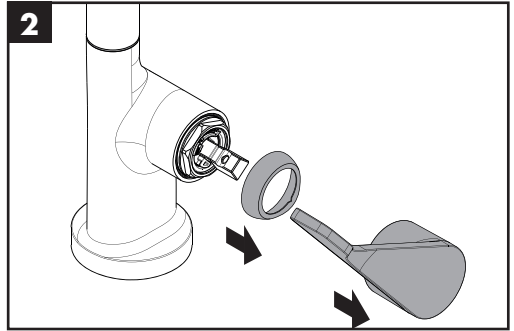

M2

M3

Ersetzt
compatible with

Warmwasserbegrenzung / Limiteur d'eau chaude / Hot water limiter / Limitatore di acqua calda / Limitación del agua caliente / Warmwaterbegrenzing / Varmvandsbegrensning / Limitador de água quente / Ogranicznik ciepłej wody / Omezení teplé vody / Obmedzenie teplej vody / 热水限制 / Ограничение расхода горячей воды / Melegvíz-korlátozás / Kuumanveden rajoitin / Varmvattenreglering / Karšto vandens ribotuvos / Limiter vruće vode / Sıcak su sınırlaması / Limitator pentru apă caldă / Διάταξη περιορισμού ζεστού νερού / Omejitven tople vode / Kuuma vee piiraja / Karstā ūdens ierobežotājs / Ograničavač vruće vode / Varmtvannsbegrensning / Ограничител за топлата вода / Kufizimi i ujiti të ngrohtë / محدد الماء الساخن / 高温リミッター