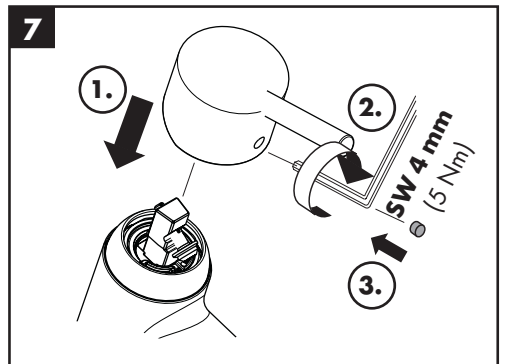

M2

M3

Ersetzt
compatible with

Warmwasserbegrenzung / Limiteur d'eau chaude / Hot water limiter / Limitatore di acqua calda / Limitación del agua caliente / Warmwaterbegrenzing / Varmvandsbegrensning / Limitador de água quente / Ogranicznik ciepłej wody / Omezení teplé vody / Obmedzenie teplej vody / 热水限制 / Ограничение расхода горячей воды / Melegvíz-korlátozás / Kuumanveden rajoitin / Varmvattenreglering / Karšto vandens ribotuvos / Limiter vruće vode / Sıcak su sınırlaması / Limitator pentru apă caldă / Διάταξη περιορισμού ζεστού νερού / Omejitven tople vode / Kuuma vee piiraja / Karstā ūdens ierobežotājs / Ograničavač vruće vode / Varmtvannsbegrensning / Ограничител за топлата вода / Kufizimi i ujiti të ngrohtë / محدد الماء الساخن / 高温リミッター