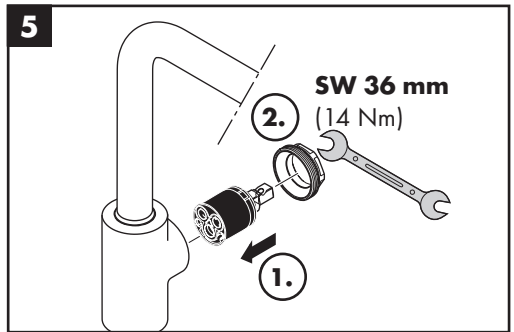

M2

M3

Ersetzt
compatible with

Warmwasserbegrenzung / Limiteur d'eau chaude / Hot water limiter / Limitatore di acqua calda / Limitación del agua caliente / Warmwaterbegrenzing / Varmvandsbegrensning / Limitador de água quente / Ogranicznik ciepłej wody / Omezení teplé vody / Obmedzenie teplej vody / 热水限制 / Ограничение расхода горячей воды / Melegvíz-korlátozás / Kuumanveden rajoitin / Varmvattenreglering / Karšto vandens ribotuvos / Limiter vruće vode / Sıcak su sınırlaması / Limitator pentru apă caldă / Διάταξη περιορισμού ζεστού νερού / Omejitven tople vode / Kuuma vee piiraja / Karstā ūdens ierobežotājs / Ograničavač vruće vode / Varmtvannsbegrensning / Ограничител за топлата вода / Kufizimi i ujiti të ngrohtë / محدد الماء الساخن / 高温リミッター