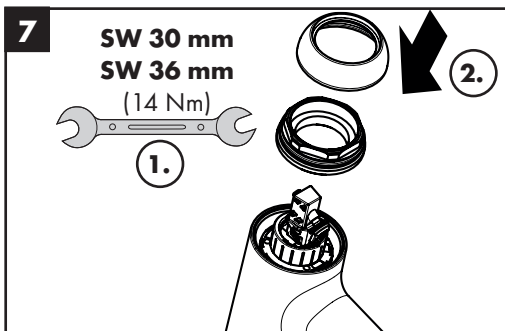

M2

M3

Ersetzt
compatible with

Warmwasserbegrenzung / Limiteur d'eau chaude / Hot water limiter / Limitatore di acqua calda / Limitación del agua caliente / Warmwaterbegrenzing / Varmvandsbegrensning / Limitador de água quente / Ogranicznik ciepłej wody / Omezení teplé vody / Obmedzenie teplej vody / 热水限制 / Ограничение расхода горячей воды / Melegvíz-korlátozás / Kuumanveden rajoitin / Varmvattenreglering / Karšto vandens ribotuvos / Limiter vruće vode / Sıcak su sınırlaması / Limitator pentru apă caldă / Διάταξη περιορισμού ζεστού νερού / Omejitven tople vode / Kuuma vee piiraja / Karstā ūdens ierobežotājs / Ograničavač vruće vode / Varmtvannsbegrensning / Ограничител за топлата вода / Kufizimi i ujiti të ngrohtë / محدد الماء الساخن / 高温リミッター