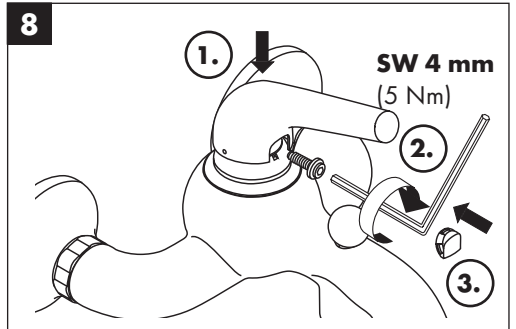

M2

M3

Ersetzt
compatible with

Warmwasserbegrenzung / Limiteur d'eau chaude / Hot water limiter / Limitatore di acqua calda / Limitación del agua caliente / Warmwaterbegrenzing / Varmvandsbegrensning / Limitador de água quente / Ogranicznik ciepłej wody / Omezení teplé vody / Obmedzenie teplej vody / 热水限制 / Ограничение расхода горячей воды / Melegvíz-korlátozás / Kuumanveden rajoitin / Varmvattenreglering / Karšto vandens ribotuvos / Limiter vruće vode / Sıcak su sınırlaması / Limitator pentru apă caldă / Διάταξη περιορισμού ζεστού νερού / Omejitven tople vode / Kuuma vee piiraja / Karstā ūdens ierobežotājs / Ograničavač vruće vode / Varmtvannsbegrensning / Ограничител за топлата вода / Kufizimi i ujiti të ngrohtë / محدد الماء الساخن / 高温リミッター