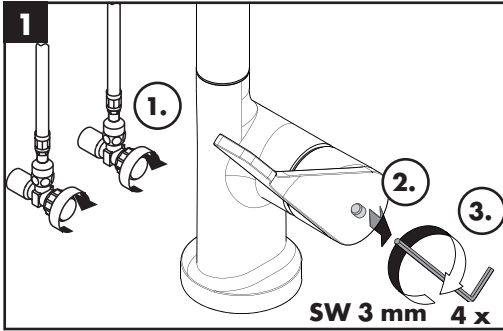

M2

M3

Ersetzt
compatible with

Warmwasserbegrenzung / Limiteur d'eau chaude / Hot water limiter / Limitatore di acqua calda / Limitación del agua caliente / Warmwaterbegrenzing / Varmvandsbegrensning / Limitador de água quente / Ogranicznik ciepłej wody / Omezení teplé vody / Obmedzenie teplej vody / 热水限制 / Ограничение расхода горячей воды / Melegvíz-korlátozás / Kuumanveden rajoitin / Varmvattenreglering / Karšto vandens ribotuvos / Limiter vruće vode / Sıcak su sınırlaması / Limitator pentru apă caldă / Διάταξη περιορισμού ζεστού νερού / Omejitven tople vode / Kuuma vee piiraja / Karstā ūdens ierobežotājs / Ograničavač vruće vode / Varmtvannsbegrensning / Ограничител за топлата вода / Kufizimi i ujiti të ngrohtë / محدد الماء الساخن / 高温リミッター