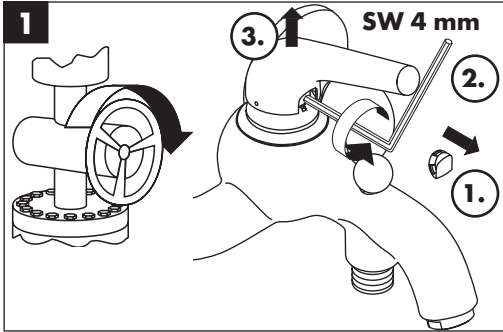

M2

M3

Ersetzt
compatible with

Warmwasserbegrenzung / Limiteur d'eau chaude / Hot water limiter / Limitatore di acqua calda / Limitación del agua caliente / Warmwaterbegrenzing / Varmvandsbegrensning / Limitador de água quente / Ogranicznik ciepłej wody / Omezení teplé vody / Obmedzenie teplej vody / 热水限制 / Ограничение расхода горячей воды / Melegvíz-korlátozás / Kuumanveden rajoitin / Varmvattenreglering / Karšto vandens ribotuvos / Limiter vruće vode / Sıcak su sınırlaması / Limitator pentru apă caldă / Διάταξη περιορισμού ζεστού νερού / Omejitven tople vode / Kuuma vee piiraja / Karstā ūdens ierobežotājs / Ograničavač vruće vode / Varmtvannsbegrensning / Ограничител за топлата вода / Kufizimi i ujiti të ngrohtë / محدد الماء الساخن / 高温リミッター