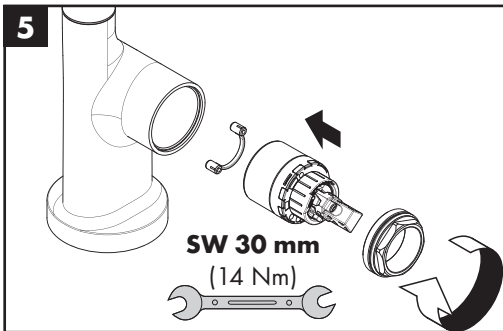

M2

M3

Ersetzt
compatible with

Warmwasserbegrenzung / Limiteur d'eau chaude / Hot water limiter / Limitatore di acqua calda / Limitación del agua caliente / Warmwaterbegrenzing / Varmvandsbegrensning / Limitador de água quente / Ogranicznik ciepłej wody / Omezení teplé vody / Obmedzenie teplej vody / 热水限制 / Ограничение расхода горячей воды / Melegvíz-korlátozás / Kuumanveden rajoitin / Varmvattenreglering / Karšto vandens ribotuvos / Limiter vruće vode / Sıcak su sınırlaması / Limitator pentru apă caldă / Διάταξη περιορισμού ζεστού νερού / Omejitven tople vode / Kuuma vee piiraja / Karstā ūdens ierobežotājs / Ograničavač vruće vode / Varmtvannsbegrensning / Ограничител за топлата вода / Kufizimi i ujiti të ngrohtë / محدد الماء الساخن / 高温リミッター