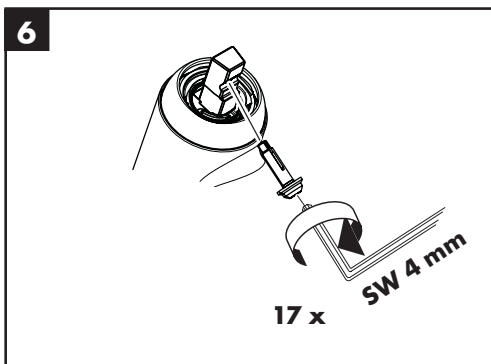

M2

M3

Ersetzt
compatible with

Warmwasserbegrenzung / Limiteur d'eau chaude / Hot water limiter / Limitatore di acqua calda / Limitación del agua caliente / Warmwaterbegrenzing / Varmvandsbegrensning / Limitador de água quente / Ogranicznik ciepłej wody / Omezení teplé vody / Obmedzenie teplej vody / 热水限制 / Ограничение расхода горячей воды / Melegvíz-korlátozás / Kuumanveden rajoitin / Varmvattenreglering / Karšto vandens ribotuvos / Limiter vruće vode / Sıcak su sınırlaması / Limitator pentru apă caldă / Διάταξη περιορισμού ζεστού νερού / Omejitven tople vode / Kuuma vee piiraja / Karstā ūdens ierobežotājs / Ograničavač vruće vode / Varmtvannsbegrensning / Ограничител за топлата вода / Kufizimi i ujiti të ngrohtë / محدد الماء الساخن / 高温リミッター