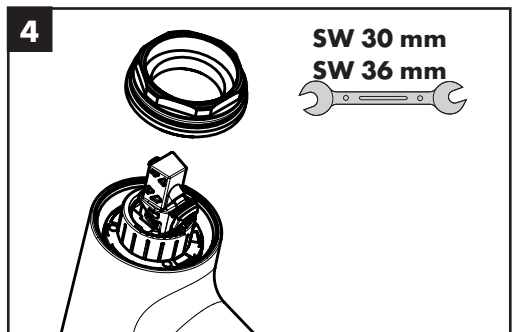

M2

M3

Ersetzt
compatible with

Warmwasserbegrenzung / Limiteur d'eau chaude / Hot water limiter / Limitatore di acqua calda / Limitación del agua caliente / Warmwaterbegrenzing / Varmvandsbegrensning / Limitador de água quente / Ogranicznik ciepłej wody / Omezení teplé vody / Obmedzenie teplej vody / 热水限制 / Ограничение расхода горячей воды / Melegvíz-korlátozás / Kuumanveden rajoitin / Varmvattenreglering / Karšto vandens ribotuvos / Limiter vruće vode / Sıcak su sınırlaması / Limitator pentru apă caldă / Διάταξη περιορισμού ζεστού νερού / Omejitven tople vode / Kuuma vee piiraja / Karstā ūdens ierobežotājs / Ograničavač vruće vode / Varmtvannsbegrensning / Ограничител за топлата вода / Kufizimi i ujiti të ngrohtë / محدد الماء الساخن / 高温リミッター