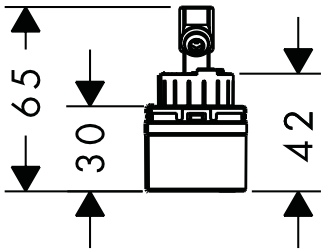

M2

M3

Ersetzt
compatible with

Warmwasserbegrenzung / Limiteur d'eau chaude / Hot water limiter / Limitatore di acqua calda / Limitación del agua caliente / Warmwaterbegrenzing / Varmvandsbegrensning / Limitador de água quente / Ogranicznik ciepłej wody / Omezení teplé vody / Obmedzenie teplej vody / 热水限制 / Ограничение расхода горячей воды / Melegvíz-korlátozás / Kuumanveden rajoitin / Varmvattenreglering / Karšto vandens ribotuvos / Limiter vruće vode / Sıcak su sınırlaması / Limitator pentru apă caldă / Διάταξη περιορισμού ζεστού νερού / Omejitven tople vode / Kuuma vee piiraja / Karstā ūdens ierobežotājs / Ograničavač vruće vode / Varmtvannsbegrensning / Ограничител за топлата вода / Kufizimi i ujiti të ngrohtë / محدد الماء الساخن / 高温リミッター