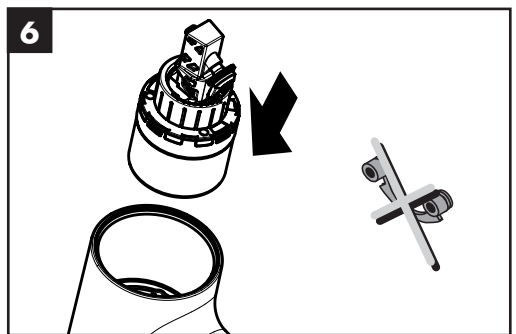

M2

M3

Ersetzt
compatible with

Warmwasserbegrenzung / Limiteur d'eau chaude / Hot water limiter / Limitatore di acqua calda / Limitación del agua caliente / Warmwaterbegrenzing / Varmvandsbegrensning / Limitador de água quente / Ogranicznik ciepłej wody / Omezení teplé vody / Obmedzenie teplej vody / 热水限制 / Ограничение расхода горячей воды / Melegvíz-korlátozás / Kuumanveden rajoitin / Varmvattenreglering / Karšto vandens ribotuvos / Limiter vruće vode / Sıcak su sınırlaması / Limitator pentru apă caldă / Διάταξη περιορισμού ζεστού νερού / Omejitven tople vode / Kuuma vee piiraja / Karstā ūdens ierobežotājs / Ograničavač vruće vode / Varmtvannsbegrensning / Ограничител за топлата вода / Kufizimi i ujiti të ngrohtë / محدد الماء الساخن / 高温リミッター