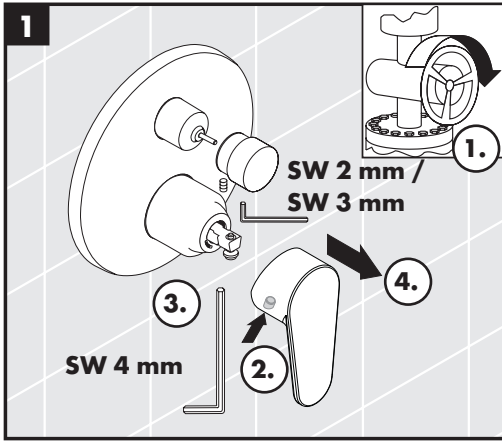

M2

M3

Ersetzt
compatible with

Warmwasserbegrenzung / Limiteur d'eau chaude / Hot water limiter / Limitatore di acqua calda / Limitación del agua caliente / Warmwaterbegrenzing / Varmvandsbegrensning / Limitador de água quente / Ogranicznik ciepłej wody / Omezení teplé vody / Obmedzenie teplej vody / 热水限制 / Ограничение расхода горячей воды / Melegvíz-korlátozás / Kuumanveden rajoitin / Varmvattenreglering / Karšto vandens ribotuvos / Limiter vruće vode / Sıcak su sınırlaması / Limitator pentru apă caldă / Διάταξη περιορισμού ζεστού νερού / Omejitven tople vode / Kuuma vee piiraja / Karstā ūdens ierobežotājs / Ograničavač vruće vode / Varmtvannsbegrensning / Ограничител за топлата вода / Kufizimi i ujiti të ngrohtë / محدد الماء الساخن / 高温リミッター