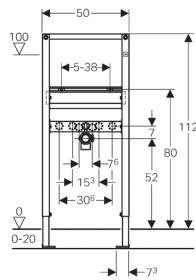

**Duofix håndvask-element, højde 112 cm**

**Anvendelse**

- Højdeindstillelig fra 0 - 20 cm
- Til montering i halvhøj Duofix-systemvæg, foran massiv væg eller let skillevæg
- Til montering i hel Duofix-systemvæg
- Til montering i halvhøj eller hel GIS-væg foran massiv væg eller let skillevæg
- Til montering foran massiv væg eller let skillevæg
- Til montering i halvhøj eller hel installationsvæg foran massiv væg eller let skillevæg
- Til montering i hel, let skillevæg
- Til håndvask med monteret armatur

**Egenskaber**

- Elementhøjde 112 cm
- Ramme med  $\varnothing$  9 mm-huller til fastgørelse i træskelet
- Håndvask bolteafafstand 5 - 38 cm
- Forzinkede fødder, trinløs indstillelig 0 - 20 cm
- Selvbærende
- Ramme med c-profil 4/4 cm
- Pulverlakeret ramme, farve Geberit-blå
- Ved gulvmontering, fodstøtter kan trækkes yderligere 5 cm ind
- Drejelig fodplade til montering i U-profil UW 50 og UW 75
- Beslag til afløbsbøjning, højdeindstillelig
- Armaturtilslutningsplade, indstillelig i højden og dybden

**Indeholdt i leveringen**

- Afløbsbøjning  $\varnothing$  50 mm
- Tætning  $\varnothing$  44/32 mm
- 2 gevindstænger M10 til fastgørelse af skål
- Fastgørelsesmateriale

Findes ikke

- Vægbeslag bestilles særskilt

**Artikel**

Varenummer	VVS-nr.	Beskrivelse
111.434.00.1	617066.200	Duofix håndvask -element, højde 112 cm