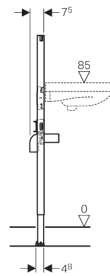

**Duofix håndvask-element, højde 112 cm**

**Anvendelse**

- Højdeindstillelig fra 0 - 20 cm
- Til montering i halvhøj Duofix-systemvæg, foran massiv væg eller let skillevæg
- Til montering i hel Duofix-systemvæg
- Til montering i halvhøj eller hel GIS-væg foran massiv væg eller let skillevæg
- Til montering foran massiv væg eller let skillevæg
- Til montering i halvhøj eller hel installationsvæg foran massiv væg eller let skillevæg
- Til montering i hel, let skillevæg
- Til håndvask med monteret armatur

**Egenskaber**

- Elementhøjde 112 cm
- Ramme med  $\varnothing$  9 mm-huller til fastgørelse i træskelet
- Håndvask bolteafafstand 5 - 38 cm
- Forzinkede fødder, trinløs indstillelig 0 - 20 cm
- Selvbærende
- Ramme med c-profil 4/4 cm
- Pulverlakeret ramme, farve Geberit-blå
- Ved gulvmontering, fodstøtter kan trækkes yderligere 5 cm ind
- Drejelig fodplade til montering i U-profil UW 50 og UW 75
- Beslag til afløbsbøjning, højdeindstillelig
- Armaturtilslutningsplade, indstillelig i højden og dybden

**Indeholdt i leveringen**

- Afløbsbøjning  $\varnothing$  50 mm
- Tætning  $\varnothing$  44/32 mm
- 2 gevindstænger M10 til fastgørelse af skål
- Fastgørelsesmateriale

Findes ikke

- Vægbeslag bestilles særskilt

**Artikel**

Varenummer	VVS-nr.	Beskrivelse
111.434.00.1	617066.200	Duofix håndvask -element, højde 112 cm