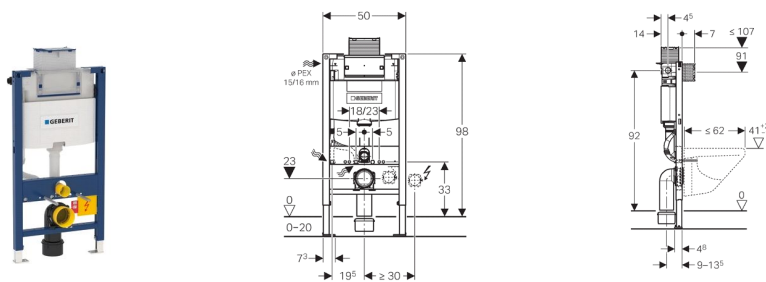

**Duofix Omega WC-element, top/frontbetjent, højde 98 cm**

NY

**Anvendelse**

- Højdeindstillelig fra 0 - 20 cm
- Til montering i halvhøj Duofix-systemvæg, foran massiv væg eller let skillevæg
- Til montering i hel Duofix-systemvæg
- Til montering i halvhøj eller hel GIS-væg foran massiv væg eller let skillevæg
- Til montering foran massiv væg eller let skillevæg
- Til montering i halvhøj eller hel installationsvæg foran massiv væg eller let skillevæg
- Til montering i hel, let skillevæg
- Til pladskrævende væghængte wc'er op til 62 cm
- Anvendes i forbindelse med 2-skyls-teknik
- Ikke velegnet til indstøbning i beton

**Egenskaber**

- Ramme med  $\varnothing$  9 mm-huller til fastgørelse i træskelet
- Selvbærende
- Ramme med c-profil 4/4 cm
- Pulverlakeret ramme, farve Geberit-blå
- Ved gulvmontering, fodstøtter kan trækkes yderligere 5 cm ind
- Drejelig fodplade til montering i U-profil UW 50 og UW 75
- Ramme, der er forberedt til støtter til WC-skåle med lille kontaktflade
- Fodstøtte forzinket, indstillelig 0–20 cm
- Fodstøtte med skridsikring
- Tilslutningsbøjning i forskellige dybdepositioner kan monteres uden brug af værktøj, indstillingsområde 45 mm
- Beslag til afløbsbøjning, lydisoleret
- Indbygningscisterner med betjening fra oven eller foran, kondensvandisoleret
- Ved fabriksindstilling mulighed for øjeblikkelig efterskylning
- Monterings- og servicearbejde på indbygningscisterner uden værktøj
- Vandtilslutning i siden til venstre
- Beskyttelsesrammen beskytter mod snavs og fugt
- Beskyttelsesramme kan afkortes
- Udstyret med tomrør til føderør til tilslutning af Geberit AquaClean-enheder

## Indeholdt i leveringen

- Duofix-væganker
- PEX-vandtilslutning G 1/2" med skruesamling 15 x 2,5 mm, 16 x 2,5 mm og adapter
- Beskyttelsesramme til serviceåbning
- 2 beskyttelsespropper
- Ferulesæt, ø 90 mm
- Klosetbøjning, ø 90 mm
- Reduktionsmuffe, PE-HD, ø 90/110 mm
- 2 gevindstænger M12
- Fastgørelsesmateriale