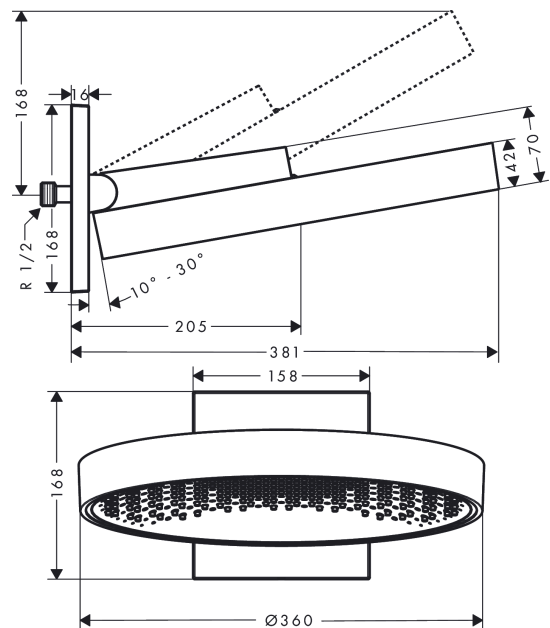

**Rainfinity**  
**Hovedbruser 360 1jet med vægttilslutning**  
 Overflader : mat hvid Art.Nr.: 26230700

#### Kendetegn

- består af: hovedbruser, slangeudtag
- bruserstørrelse: 360 mm
- stråletype: PowderRain
- fremspring 381 mm
- midte af stråleskive: 205 mm
- maksimal gennemstrømsmængde ved 3 bar: 21 l/min
- gennemstrømsmængde PowderRain (ved 3 bar): 21 l/min
- overflade stråleskive: grafitgrå
- materiale stråleskive: aluminium
- hovedbruser kan tages af i forbindelse med rengøring
- ramme: metal
- montering: væg
- tilslutningsgevind G 1/2

### Måltegning

**Rainfinity**  
**Hovedbruser 360 1jet med vægttilslutning**  
Overflader : mat hvid Art.Nr.: 26230700