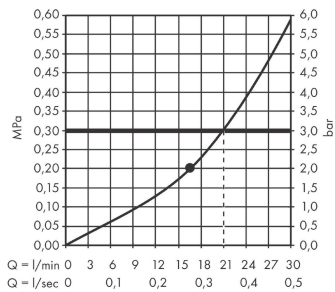

Rainfinity**Hovedbruser 360 1jet med vægtilslutning**

Overflader : krom Art.Nr.: 26230000

**Beskrivelse****Kendetegn**

- består af: hovedbruser, slangeudtag
- bruserstørrelse: 360 mm
- stråletype: PowderRain
- fremspring 381 mm
- midte af stråleskive: 205 mm
- maksimal gennemstrømsmængde ved 3 bar: 21 l/min
- gennemstrømsmængde PowderRain (ved 3 bar): 21 l/min
- overflade stråleskive: grafitgrå
- materiale stråleskive: aluminium
- hovedbruser kan tages af i forbindelse med rengøring
- ramme: metal
- montering: væg
- tilslutningsgevind G 1/2

Gennemløbsdiagram

Q = l/min 0 3 6 9 12 15 18 21 24 27 30
Q = l/sec 0 0,1 0,2 0,3 0,4 0,5

Værdierne for forbruget blev målt praksisorienteret og med de tilsvarende armaturer (termostat/blander/indbygget ventil).