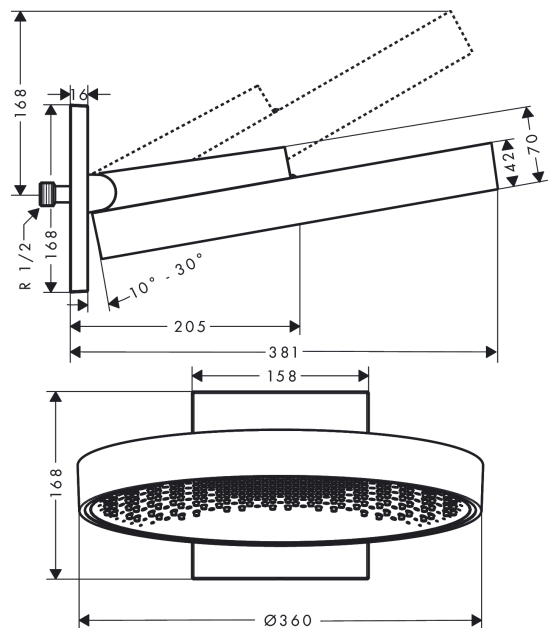

Rainfinity**Hovedbruser 360 1jet med vægtilslutning**

Overflader : krom Art.Nr.: 26230000

**Beskrivelse****Kendetegn**

- består af: hovedbruser, slangeudtag
- bruserstørrelse: 360 mm
- stråletype: PowderRain
- fremspring 381 mm
- midte af stråleskive: 205 mm
- maksimal gennemstrømsmængde ved 3 bar: 21 l/min
- gennemstrømsmængde PowderRain (ved 3 bar): 21 l/min
- overflade stråleskive: grafitgrå
- materiale stråleskive: aluminium
- hovedbruser kan tages af i forbindelse med rengøring
- ramme: metal
- montering: væg
- tilslutningsgevind G 1/2

Produktdetaljer

VVS-nr.	736370304
Pris ekskl. moms	8.036,00 DKK
Pris inkl. moms *	10.045,00 DKK

Teknologi**Produktbillede****Måltegning**

Rainfinity
Hovedbruser 360 1jet med vægttilslutning
Overflader : krom Art.Nr.: 26230000

Rainfinity
Hovedbruser 360 1jet med vægttilslutning
 Overflader : krom Art.Nr.: 26230000

Monteringseksempel