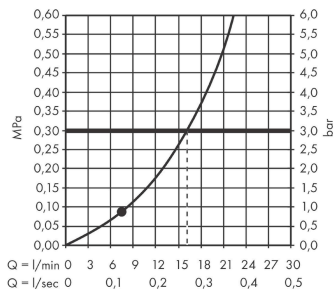

Rainfinity**Hovedbruser 250 1jet**

Overflader : mat hvid Art.Nr.: 26228700

Beskrivelse**Kendetegn**

- bruserstørrelse: 250 mm
- stråletype: PowderRain
- kugleled: hovedbruser justerbar i vinkel (2 x 5°)
- maksimal gennemstrømsmængde ved 3 bar: 16 l/min
- gennemstrømsmængde PowderRain (ved 3 bar): 16 l/min
- overflade stråleskive: grafitgrå
- materiale stråleskive: aluminium
- hovedbruser kan tages af i forbindelse med rengøring
- ramme: metal
- montering: loft eller væg
- tilslutningsgevind G 1/2

Produktdetaljer

VVS-nr.	736370500
Pris ekskl. moms	7.671,00 DKK
Pris inkl. moms *	9.588,75 DKK

Teknologi**Produktbillede****Måltegning**

Rainfinity**Hovedbruser 250 1jet**

Overflader : mat hvid Art.Nr.: 26228700

**Gennemløbsdiagram**

Værdierne for forbruget blev målt praksisorienteret og med de tilsvarende armaturer (termostat/blander/indbygget ventil).