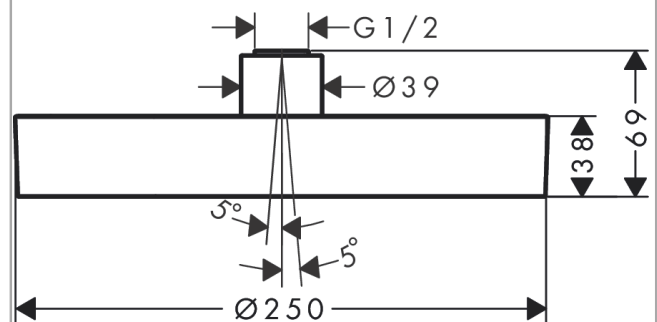

Rainfinity**Hovedbruser 250 1jet**

Overflader : mat hvid Art.Nr.: 26228700

Beskrivelse**Kendetegn**

- bruserstørrelse: 250 mm
- stråletype: PowderRain
- kugleled: hovedbruser justerbar i vinkel (2 x 5°)
- maksimal gennemstrømsmængde ved 3 bar: 16 l/min
- gennemstrømsmængde PowderRain (ved 3 bar): 16 l/min
- overflade stråleskive: grafitgrå
- materiale stråleskive: aluminium
- hovedbruser kan tages af i forbindelse med rengøring
- ramme: metal
- montering: loft eller væg
- tilslutningsgevind G 1/2

Produktdetaljer

VVS-nr.	736370500
Pris ekskl. moms	7.671,00 DKK
Pris inkl. moms *	9.588,75 DKK

Teknologi**Produktbillede****Måltegning**

Rainfinity**Hovedbruser 250 1jet**

Overflader : mat hvid Art.Nr.: 26228700