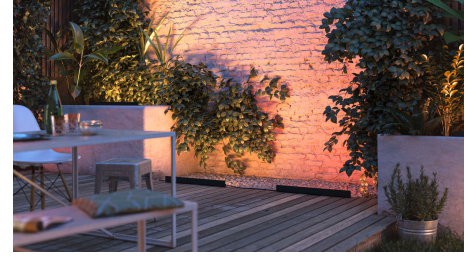

En flod af farverigt lys

Det indbyggede metalskjold retter lyset opad og ud, hvilket skaber en jævn lysspredning over store overflader – og eliminerer skarpt lys. Amarant er bedst til store vægge, hegn eller hække, der strækker sig over en stor del af din have.

Specifikationer

Design og finish

- Farve: Sort
- Materiale: syntetisk materiale

Ekstra funktioner/tilbehør medfølger

- Kan dæmpes med Hue app og switch: Ja

Diverse

- Specielt designet til: Have og veranda
- Type: Indirekte belysning
- EyeComfort: Nej

Strømforbrug

- Energimærke (EEL): Built in LED

Produktmål og -vægt

- Højde: 5,0 cm
- Længde: 79,5 cm
- Nettovægt: 1,680 kg
- Bredde: 6,8 cm

Service

- Garanti: 2 år

Tekniske specifikationer

- Levetid: 25.000 t
- Lyskilde svarende til traditionel pære på: 104 W
- Samlet lysudbytte fra lampe: 1400 lm
- Lyskilde teknologi: LED, 24 V
- Lysfarve: 2000-6500 Hue White Color Ambiance
- Lysnet: 24 V
- Lampen er dæmpbar: Ja
- LED: Ja
- Indbygget LED: Ja
- Energiklasse for medfølgende lyskilde: Indbygget LED
- Antal pærer: 1
- Pære med wattforbrug medfølger: 20 W
- Maks. watttal for udskiftningslyskilden: 20 W
- IP-kode: IP65, støvtæt, beskyttelse mod højt vandtryk
- Beskyttelsesklasse: III - sikker, ekstra lav spænding
- Udskiftelig lyskilde: Nej

Emballagemål og -vægt

- EAN/UPC – produkt: 8718696174425
- Nettovægt: 1,680 kg
- Bruttovægt: 1,965 kg
- Højde: 880,000 mm
- Længde: 71,000 mm
- Bredde: 126,000 mm
- Materiale nummer (12NC): 915005843401