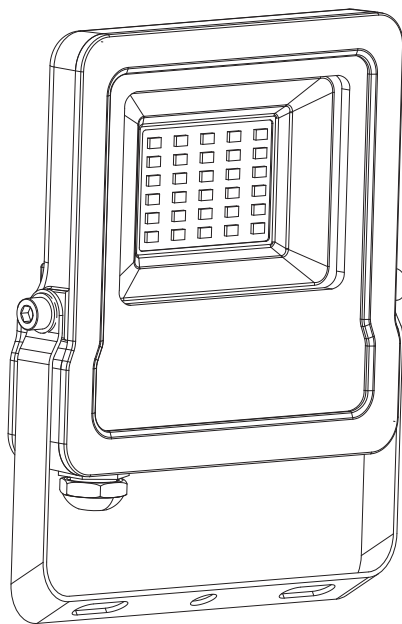

## SMART<sup>+</sup> WIFI FLOOD

	EAN	W	lm	K		 (°C)	V~	mA	Hz		PF
SMART OUTD WIFI FLOOD 10W RGBW DG	4058075474604	10	630	3000	0.012769	-20...+40	220-240	45	50/60	100	>0.9
SMART OUTD WIFI FLOOD 20W RGBW DG	4058075474628	20	1260	3000	0.012769	-20...+40	220-240	90	50/60	100	>0.9
SMART OUTD WIFI FLOOD 30W RGBW DG	4058075474642	30	2190	3000	0.024948	-20...+40	220-240	140	50/60	100	>0.9
SMART OUTD WIFI FLOOD 50W DIM DG	4058075474666	50	4250	3000	0.035532	-20...+40	220-240	220	50/60	100	>0.9

**380 g**  
 4058075474604  
**380 g**  
 4058075474628  
**650 g**  
 4058075474642  
**1000 g**  
 4058075474666

2x 1x   
 2x **not included**

	W	H	L
10W	125	28	152
20W	125	28	152
30W	168	30	209
50W	200	36	237

**1**

**ON**  
**OFF**

**2**

500mm (10W-50W)

**3**

Max.:2.5N.m

**4**

max. 5m (10-50W)