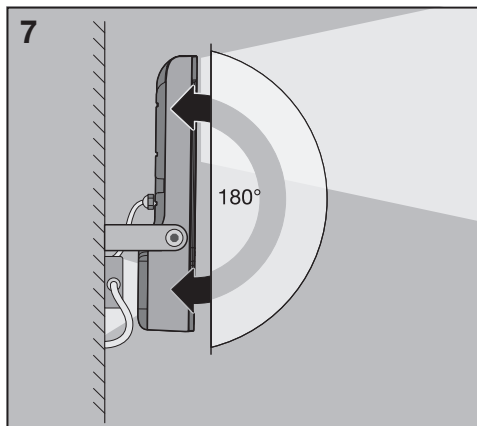

**380 g**  
 4058075474604  
**380 g**  
 4058075474628  
**650 g**  
 4058075474642  
**1000 g**  
 4058075474666

2x 1x   
 2x **not included**

	W	H	L
10W	125	28	152
20W	125	28	152
30W	168	30	209
50W	200	36	237

**1**

**ON**  
**OFF**

**2**

500mm (10W-50W)

**3**

Max.:2.5N.m

**4**

max. 5m (10-50W)