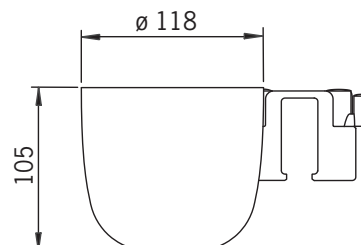

## Oras Natura 253060

Weight (kg)	Sales package (mm) Length x Width x Height	Wholesaler package Length x Width x Height	Pcs/ wholesaler package	Pcs / pallet	EAN-code
0.23	108 118 118				6414150062285

## Oras Natura 242060

Weight (kg)	Sales package (mm) Length x Width x Height	Wholesaler package Length x Width x Height	Pcs/ wholesaler package	Pcs / pallet	EAN-code
0.16	233 83 43				6414150062261

## Oras Natura 251060

Weight (kg)	Sales package (mm) Length x Width x Height	Wholesaler package Length x Width x Height	Pcs/ wholesaler package	Pcs / pallet	EAN-code
0.04	130 100 30				6414150062278

## Oras Natura 500

Weight (kg)	Sales package (mm) Length x Width x Height	Wholesaler package Length x Width x Height	Pcs/ wholesaler package	Pcs / pallet	EAN-code
1.40	785 150 110	800 400 470	10	60	6414150062254