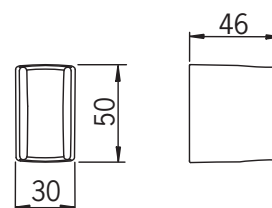

## Oras Natura 253060

Weight (kg)	Sales package (mm) Length x Width x Height	Wholesaler package Length x Width x Height	Pcs/ wholesaler package	Pcs / pallet	EAN-code
0.23	108 118 118				6414150062285

## Oras Natura 242060

Weight (kg)	Sales package (mm) Length x Width x Height	Wholesaler package Length x Width x Height	Pcs/ wholesaler package	Pcs / pallet	EAN-code
0.16	233 83 43				6414150062261

## Oras Natura 251060

Weight (kg)	Sales package (mm) Length x Width x Height	Wholesaler package Length x Width x Height	Pcs/ wholesaler package	Pcs / pallet	EAN-code
0.04	130 100 30				6414150062278

## Oras Natura 500

Weight (kg)	Sales package (mm) Length x Width x Height	Wholesaler package Length x Width x Height	Pcs/ wholesaler package	Pcs / pallet	EAN-code
1.40	785 150 110	800 400 470	10	60	6414150062254