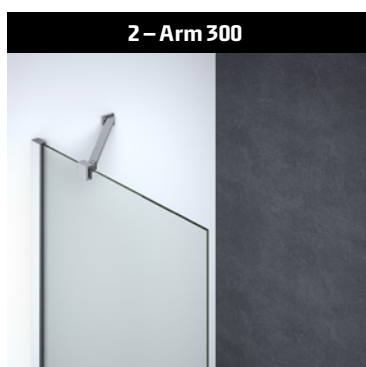

F - Halvrund svingdør med sidepanel (inkl. skråarm)

Model: Min./max. mål:

90 86,6-88,6

100 96,6-98,6

Satin profiler

Klart glas

2.495,-

F90-01

F100-01

G - Halvrund svingdør (90 grader) med sidepanel (inkl. skråarm)

Model: Min/max mål: Dør Sæt

90 86-88

86-88

LEVERES FRA
FEBRUAR 2017

Satin profiler

Klart glas

2.495,-

G90-01

H - Badekarsvæg med svingdør (inkl. skråarm)

Model: Højde: Min/max mål: Dør

90 155

85-87 CM

Satin profiler

Klart glas

2.495,-

H90-01

DETALJER AF AFSTIVNING TIL FAST VÆG