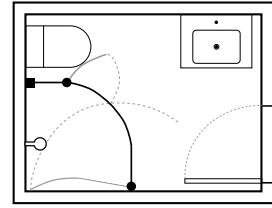

- Mulighed for standard og asymmetriske løsninger fra 80-100 cm for optimal udnyttelse af rummet
- Dørene kan også åbne indad, så de optager mindst muligt plads
- Udvalgte størrelser fås også med isglas
- Ekstra høje dryplister kan tilkøbes, hvis der er stort fald i gulv
- Gulvprofilkit, der leder vandet ind i brusehjørnet, kan tilkøbes

MATCH E+E

To halvrunde svingdøre

5.990,-
90 cm i isglas

BRUSEHJØRNE MED TO HALVRUNDE DØRE

Enkel og stilfuld bruseløsning med to buede døre. Døråbning både udad og indad giver god plads i rummet, når brusehjørnet ikke er i brug. Fås også i isglas i 90 cm dørstørrelse.

MATCH E+E

To halvrunde svingdøre

4.990,-
uanset størrelse i klart glas

Indretningsforslag

- Mulighed for standard og asymmetriske løsninger fra 80-100 cm for optimal udnyttelse af rummet
- Dørene kan drejes indad, så de optager mindst muligt plads
- Ekstra høje dryplister kan tilkøbes, hvis der er stort fald i gulv
- Gulvprofilkit, der leder vandet ind i brusehjørnet, kan tilkøbes