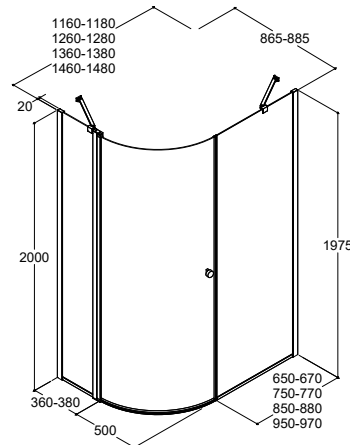

F + F

**MODEL G
– 90° SVINGDØR MED
FAST SIDEPANEL**

G + G

**MODEL G OG D
– 90° SVINGDØR MED
SIDEPANEL OG FAST VÆG**

G + D

**MODEL H
BADEKARSVÆG MED
SVINGDØR 155 X 90 CM**

H

Få yderligere inspiration og se flere
spændende livsstilsprodukter til dit
badeværelse på www.dansani.dk.