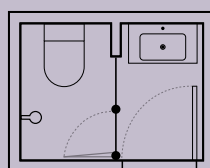

Indretningsforslag

Match serien giver dig et bredt udvalg af bruseløsninger til baderum i alle størrelser, men har du et lille baderum, er det især vigtigt at udnytte pladsen bedst muligt. Her kan du få inspiration til optimal rumudnyttelse, hvis du fx har et meget lille eller smalt badeværelse. Mange Match modeller giver dig nemlig ekstra god mulighed for at møblere tæt op ad din bruseløsning, så du måske kan få plads til en bredere vask eller et ekstra skab.

120x160 cm

B90

120x180 cm

150x200 cm

Niche 90 cm

220x150 cm