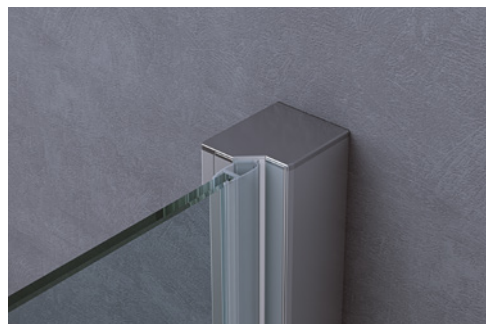

MODEL 1 – NICHEPROFIL TIL DØRE A, B OG C

Nicheprofil 1 kan kombineres med døre A, B eller C. Hermed er der justerbare profiler i begge sider med en samlet justering på 40 mm. Magnetlistens skrånede anslag sikrer en perfekt lukning hver gang. Universel model, der fungerer både som højre og venstre model uden modifikation eller brug af værktøj.