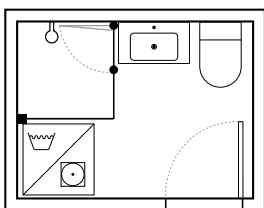

BRUSEHJØRNE MED FAST VÆG OG FOLDEDØR

Især praktisk i det lille badeværelse da døren ikke åbner ud i rummet, samtidig med at den faste væg gør det muligt at udnytte pladsen tæt op ad bruseløsningen.

MATCH B+D+4

Fast væg og foldedør

5.885,-

uanset størrelse i klart glas

B + D + 4

Indretningsforslag

FOLDEDØR NU I FLERE STØRRELSER

- Mulighed for standard og asymmetriske løsninger 70-100x70-100 cm for optimal udnyttelse af rummet.
- Foldedøren sørger for, at vandet bliver i brusehjørnet
- Ekstra høj drypliste kan tilkøbes, hvis der er stort fald i gulv
- Gulvprofil, der leder vandet ind i brusehjørnet, kan tilkøbes

Teleskopstangen er trinløs justerbar fra 60-100 cm. Se flere løsninger side 23.

**BRUSEHJØRNE MED
TO SVINGDØRE
OG SIDEPANELER**

Har du et lille badeværelse, kan du udnytte pladsen tæt op mod brusehjørnet, hvis du vælger en dør med sidepanel.