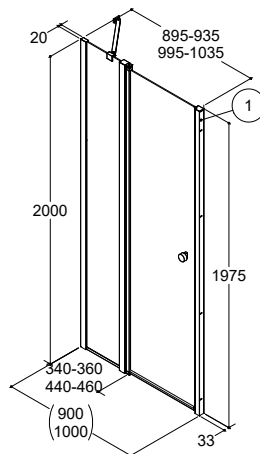

MODEL C – SVINGDØR MED FAST SIDEPANEL

C