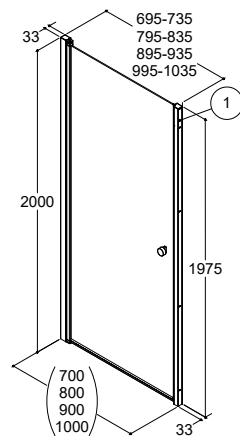

Match / mål

MODEL A – SVINGDØR

A