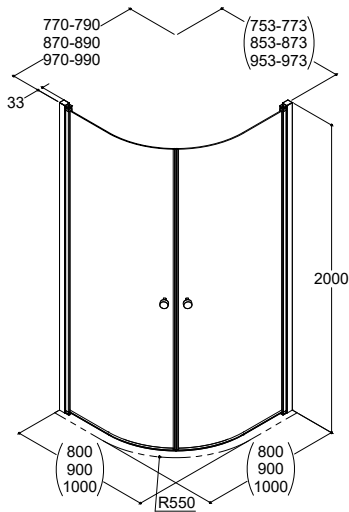

MODEL E – SVINGDØR

E + E