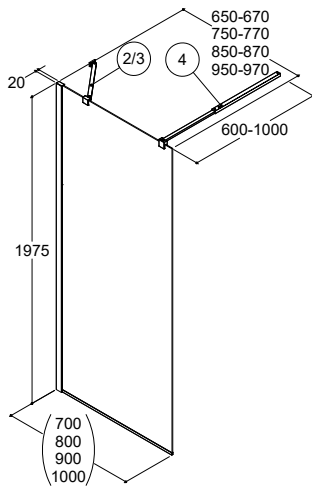

MODEL D – FAST VÆG

D