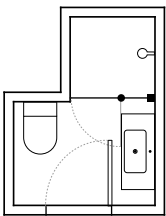

C

Indretningsforslag