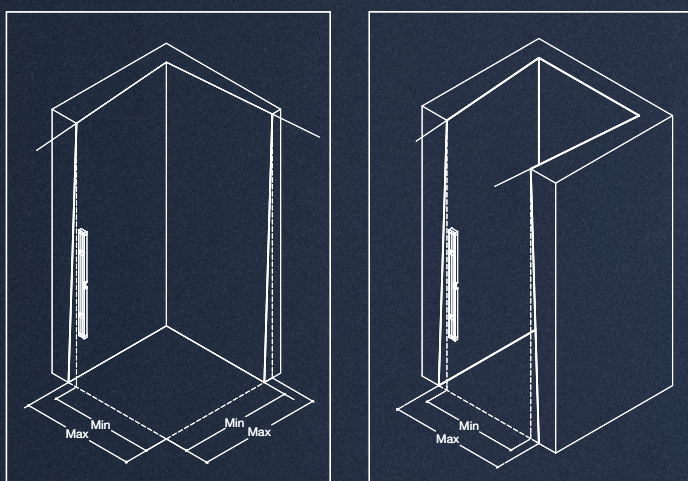

Et perfekt resultat / selv på ujævne flader

UKOMPLICERET OG GENNEMTÆNKT MONTERING

Væggen i dit badeværelse er højst sandsynlig ikke helt plan. Måske har den små fordybninger. Måske hælder den lidt. Derfor er Dansani Brus designet med en lang række tekniske finesser, der gør det nemt at montere din nye bruseløsning - selv på meget ujævne overflader. Og med rig mulighed for at finjustere er du sikret et perfekt resultat uanset hvilken løsning, du vælger.

OPMÅLING

Hjørne

Niche

Uanset om væggen hælder ud eller ind, bliver hældningen forskellen på minimum- og maksimummål. Brug en lodlinje til at fastsætte forskellen i hele afskærmningens højde. Tjek altid inden bestilling, at disse mål stemmer overens med den valgte models min./max. mål, som du finder i prislisterne.

VÆRD AT VIDE OM MONTERING

- Alle bruseløsninger er vendbare og kan anvendes i venstre og højre side uden modifikation eller brug af værktøj.
- Du sparer tid, da alle bruseløsninger er lette at montere og justere.
- Vægprofilens konstruktion gør det muligt at justere bredden med 20 mm i både væg- og lukkeprofilen.
- Til alle brusemodeller kan der tilkøbes en forlænger-vægprofil, hvis der er behov for rørgennemføring af synlige vandrør.
- Har du et stort fald eller hældning i gulvet, kan du til alle modeller med døre tilkøbe ekstra høje dryplister, der leder vandet ind i bruseområdet.
- Gulvprofilkit, der leder vandet ind i brusehjørnet, kan tilkøbes alle modeller med døre. Kan også nemt eftermonteres.
- Alle nichedøre kan monteres i skrå vinkel ved tilkøb af et 45° kit.

Se nærmere om tilkøbsmuligheder i prislisterne fra side 22.