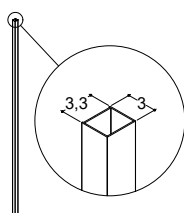

Kit til rørgennemføring - til synlige vandrør

	Art.nr.	Pris:
Afstandsprofil 200 cm til A, B og E, satin	1600507	425,-
Afstandsprofil 199,5 cm til C og F, satin	1600525	425,-
Afstandsprofil 197,5 cm til D, satin	1600526	425,-

Kan kombineres med alle typer døre og fast væg og øger målet med 30 mm.

NB! Standardgreb i krom medleveres uden beregning

Du kan også tilkøbe et andet greb og dermed sætte dit eget præg på din bruseløsning.

Smalt greb

	Art.nr.	Pris:
Krom	190330116	310,-

Bemærk: ved løsninger med 2 døre bestilles 2 sæt.

Kvadratisk greb

	Art.nr.	Pris:
Krom	1600020	310,-

Bemærk: ved løsninger med 2 døre bestilles 2 sæt.

Vinkelgreb

	Art.nr.	Pris:
Krom	1600078	310,-

Bemærk: ved løsninger med 2 døre bestilles 2 sæt.