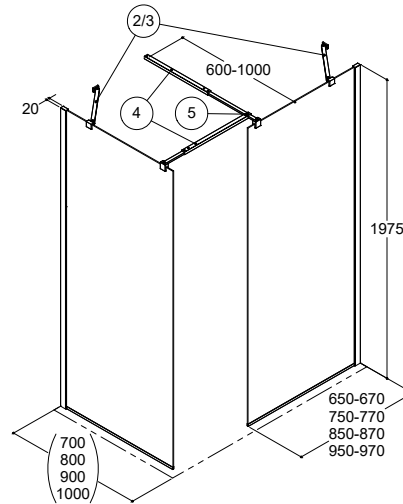

MODEL D – FAST VÆG

D + D

MODEL E – SVINGDØR

MODEL F – SVINGDØR MED FAST SIDEPANEL

**MODEL G
– 90° SVINGDØR MED
FAST SIDEPANEL**

**MODEL G OG D
– 90° SVINGDØR MED
SIDEPANEL OG FAST VÆG**

**MODEL H
BADEKARSVÆG MED
SVINGDØR 155 X 90 CM**