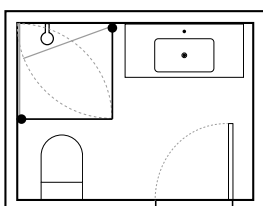

01

02

03

04

Indretningsforslag

- Mulighed for standard og asymmetriske løsninger fra 70-100 cm for optimal udnyttelse af rummet
- Dørene kan også åbnes indad, så de optager mindst muligt plads
- Udvalgte størrelser fås også med isglas
- Ekstra høje dryplister kan tilkøbes, hvis der er stort fald i gulv
- Gulvprofilkit, der leder vandet ind i brusehjørnet, kan tilkøbes

BRUSEHjørNE MED TO FOLDEDØRE

Brusehjørne med to foldedøre, hvor begge døre kan foldes ind, når du ikke benytter brusehjørnet. Her får du ekstra meget gulvplads i badeværelset – en super løsning i et lille og trangt badeværelse.

B+B

MATCH B+B

To foldedøre

5.990,-

uanset størrelse i klart glas

- Dørene foldes indad, så de optager mindst muligt plads
- Foldedøren sørger for, at vandet bliver i brusehjørnet
- Foldedøren kan også kombineres med fast væg og andre døre fra 70-100 cm
- Ekstra høje dryplister kan tilkøbes, hvis der er stort fald i gulv
- Gulvprofilkit, der leder vandet ind i brusehjørnet, kan tilkøbes