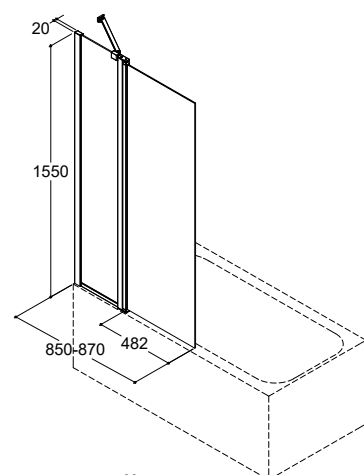

F + F

**MODEL G
– 90° SVINGDØR MED
FAST SIDEPANEL**

G + G

**MODEL G OG D
– 90° SVINGDØR MED
SIDEPANEL OG FAST VÆG**

G + D

**MODEL H
BADEKARSVÆG MED
SVINGDØR 155 X 90 CM**

H

Få yderligere inspiration og se flere
spændende livsstilsprodukter til dit
badeværelse på www.dansani.dk.