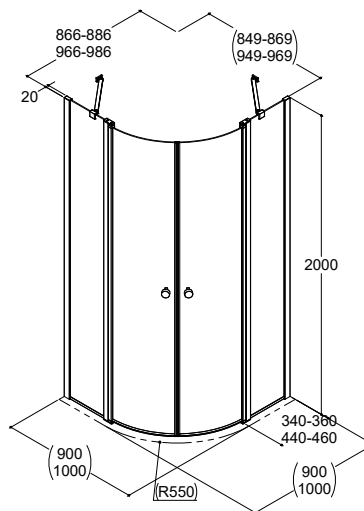

F + F

**MODEL G
– 90° SVINGDØR MED
FAST SIDEPANEL**

G + G

**MODEL G OG D
– 90° SVINGDØR MED
SIDEPANEL OG FAST VÆG**

G + D

**MODEL H
BADEKARSVÆG MED
SVINGDØR 155 X 90 CM**

H

Få yderligere inspiration og se flere
spændende livsstilsprodukter til dit
badeværelse på www.dansani.dk.