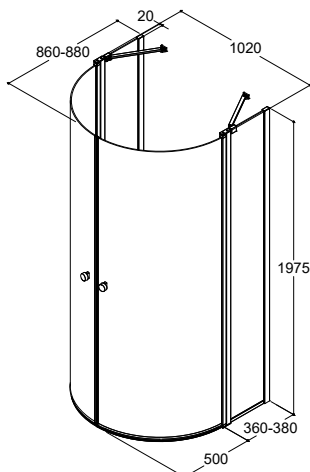

F + F

**MODEL G
– 90° SVINGDØR MED
FAST SIDEPANEL**

G + G

**MODEL G OG D
– 90° SVINGDØR MED
SIDEPANEL OG FAST VÆG**

G + D

**MODEL H
BADEKARSVÆG MED
SVINGDØR 155 X 90 CM**

H

Få yderligere inspiration og se flere
spændende livsstilsprodukter til dit
badeværelse på www.dansani.dk.