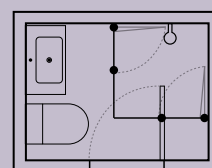

Indretningsforslag

Match serien giver dig et bredt udvalg af bruseløsninger til baderum i alle størrelser, men har du et lille baderum, er det især vigtigt at udnytte pladsen bedst muligt. Her kan du få inspiration til optimal rumudnyttelse, hvis du fx har et meget lille eller smalt badeværelse. Mange Match modeller giver dig nemlig ekstra god mulighed for at møblere tæt op ad din bruseløsning, så du måske kan få plads til en bredere vask eller et ekstra skab.

120x160 cm

B90+B90

120x180 cm

150x200 cm

Niche 90 cm

220x150 cm