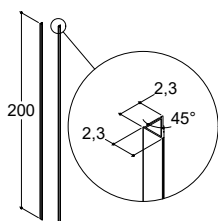

45° tilbehørskit til dør - ved montage i skrå nicher

	Art.nr.	Pris:
Vinkelprofil, satin (2 stk.)	1600506	630,-

Øger målet med 33 mm i hver side.