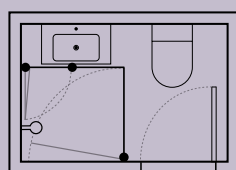

Indretningsforslag

Match serien giver dig et bredt udvalg af bruseløsninger til baderum i alle størrelser, men har du et lille baderum, er det især vigtigt at udnytte pladsen bedst muligt. Her kan du få inspiration til optimal rumudnyttelse, hvis du fx har et meget lille eller smalt badeværelse. Mange Match modeller giver dig nemlig ekstra god mulighed for at møblere tæt op ad din bruseløsning, så du måske kan få plads til en bredere vask eller et ekstra skab.

120x160 cm

120x180 cm

A80+B90

150x200 cm

Niche 90 cm

220x150 cm