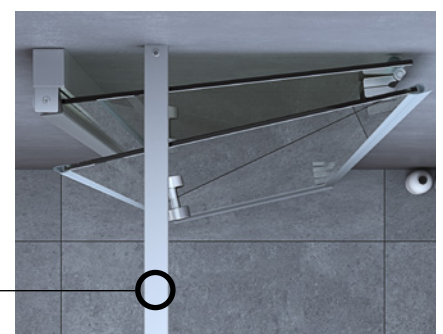

BRUSEHJØRNE MED FAST VÆG OG FOLDEDØR

Især praktisk i det lille badeværelse da døren ikke åbner ud i rummet, samtidig med at den faste væg gør det muligt at udnytte pladsen tæt op ad bruseløsningen.

MATCH B+D+4

Fast væg og foldedør

5.885,-

uanset størrelse i klart glas

B + D + 4

Indretningsforslag

FOLDEDØR NU I FLERE STØRRELSER

- Mulighed for standard og asymmetriske løsninger 70-100x70-100 cm for optimal udnyttelse af rummet.
- Foldedøren sørger for, at vandet bliver i brusehjørnet
- Ekstra høj drypliste kan tilkøbes, hvis der er stort fald i gulv
- Gulvprofil, der leder vandet ind i brusehjørnet, kan tilkøbes

Teleskopstangen er trinløs justerbar fra 60-100 cm. Se flere løsninger side 23.

**BRUSEHJØRNE MED
TO SVINGDØRE
OG SIDEPANELER**

Har du et lille badeværelse, kan du udnytte pladsen tæt op mod brusehjørnet, hvis du vælger en dør med sidepanel.