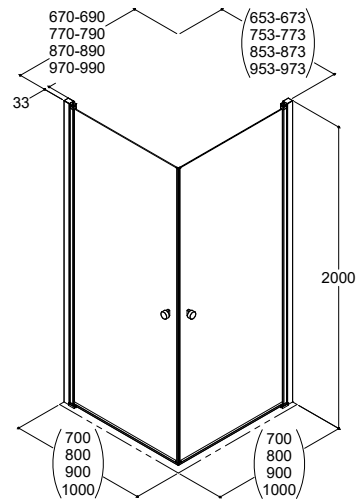

Match / mål

MODEL A – SVINGDØR

A

A + A

MODEL B – FOLDEDØR

MODEL C – SVINGDØR MED FAST SIDEPANEL