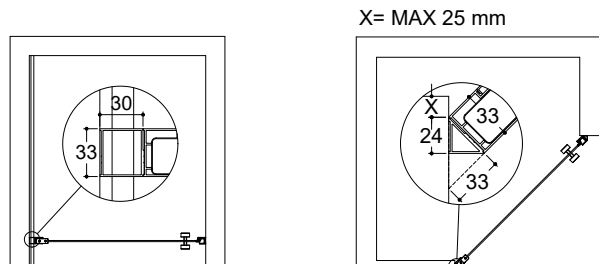

Døre:	Ved døre model A, B og E justeres hængselsprofilen 20 mm i vægprofilen ved skæve vægge. Ved fast væg model C, D, F justeres glasset 20 mm i samme vægprofil som til fast væg. Der er langhuller til 6 mm vandret justering i bund af profil.
Greb:	Standardgreb i forkromet støbt plast. Tilkøb af 3 alternative greb i forkromet zink-aluminium.
Fittings:	Gulvbeslag og beslag til teleskopstang og arm er i forkromet zink-aluminium. Endekapper til profil og diverse fittings i forkromet ABS.
Teleskopstang:	Stærk aluminiumslegering i slidstærk, satin-anodiseret overflade med beslag i forkromet zink-aluminium. Teleskopstangen har skjult vægbefæstelse indvendigt i profil og kan justeres trinløst fra 60 til 100 cm.
Arm:	Stærk aluminiumslegering i slidstærk, satin-anodiseret overflade med beslag i forkromet zink-aluminium.
Tætningslister:	Klare PVC lister ved dør, der nemt kan udskiftes ved slitage. Ekstra høj drypliste til døre kan tilkøbes til brug på gulve med fald.
Forsendelse og leveringstid:	Alle Match modeller lagerføres til hurtig afsendelse med 1 dør/væg i 1 kולי, - alle under 30 kg for håndtering af én person. Tilbehør som teleskopstang og alternative greb i separate colli.
Garanti:	Dansani yder 10 års garanti mod fabriktionsfejl på alle Match modeller.

Eksklusiv, lavprofil brusebund i stabilt materiale kan tilkøbes til udvalgte modeller. Se mere i Dansani Brus brochuren og på www.dansani.dk.

AFSTANDSPROFIL TIL SYNLIGE RØR

Til brug ved behov for rørgennemføring langs væg. Kan kombineres med alle typer døre og fast væg og øger målet med 30 mm. Afstandsprofilen kan sammen med det justerbare vægprofil skabe plads til rør med en afstand fra væg på 35–50 mm, afhængigt af profilet's justering for ulige vægge.

45° VINKELPROFIL

Til montering i skråtstillet niche kan der tilkøbes et 45° kit. Bemærk, at brusedørens bredde dermed øges med 33 mm i hver side.