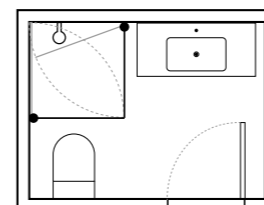

01

02

03

04

Indretningsforslag

- Mulighed for standard og asymmetriske løsninger fra 70-100 cm for optimal udnyttelse af rummet
- Dørene kan også åbnes indad, så de optager mindst muligt plads
- Udvalgte størrelser fås også med isglas
- Ekstra høje dryplister kan tilkøbes, hvis der er stort fald i gulv
- Gulvprofilkit, der leder vandet ind i brusehjørnet, kan tilkøbes

BRUSEHJØRNE MED TO FOLDEDØRE

Brusehjørne med to foldedøre, hvor begge døre kan foldes ind, når du ikke benytter brusehjørnet. Her får du ekstra meget gulvplads i badeværelset – en super løsning i et lille og trangt badeværelse.

MATCH B+B

To foldedøre

5.990,-

B+B

- Dørene foldes indad, så de optager mindst muligt plads
- Foldedøren sørger for, at vandet bliver i brusehjørnet
- Foldedøren kan også kombineres med fast væg og andre døre fra 70-100 cm
- Ekstra høje dryplister kan tilkøbes, hvis der er stort fald i gulv
- Gulvprofilkit, der leder vandet ind i brusehjørnet, kan tilkøbes