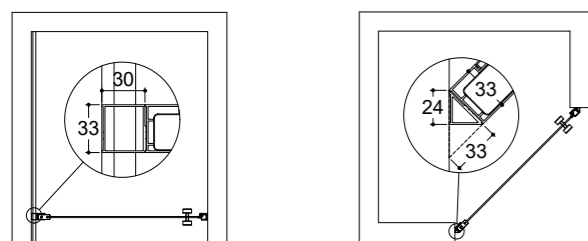

1. **Døre:** Ved døre model A, B og E justeres hængselsprofilen 20 mm i vægprofilen ved skæve vægge. Ved fast væg model C, D, F justeres glasset 20 mm i samme vægprofil som til fast væg. Der er langhuller til 6 mm vandret justering i bund af profil.
2. **Greb:** Standardgreb i forkromet støbt plast. Tilkøb af 3 alternative greb i forkromet zink-aluminium.
3. **Fittings:** Gulvbeslag og beslag til teleskopstang og arm er i forkromet zink-aluminium. Endekapper til profil og diverse fittings i forkromet ABS.
4. **Teleskopstang:** Stærk aluminiumslegering i slidstærk, satin-anodiseret overflade med beslag i forkromet zink-aluminium. Teleskopstangen har skjult vægbefæstelse indvendigt i profil og kan justeres trinløst fra 60 til 100 cm.
5. **Arm:** Stærk aluminiumslegering i slidstærk, satin-anodiseret overflade med beslag i forkromet zinkaluminium.
6. **Tætningslister:** Klare PVC lister ved dør, der nemt kan udskiftes ved slitage. Ekstra høj drypliste til døre kan tilkøbes til brug på gulve med fald.
7. **Forsendelse og leveringstid:** Alle Match modeller lagerføres til hurtig afsendelse med 1 dør/væg i 1 kolti, - alle under 30 kg for håndtering af én person. Tilbehør som teleskopstang og alternative greb i separate colli.
8. **Garanti:** Dansani yder 10 års garanti mod fabriktionsfejl på alle Match modeller.

Eksklusiv, lavprofil brusebund i stabilt materiale kan tilkøbes til udvalgte modeller. Se mere i Dansani Brus brochuren og på www.dansani.dk.

AFSTANDSPROFIL TIL SYNLIGE RØR

Til brug ved behov for rørgennemføring langs væg. Kan kombineres med alle typer døre og fast væg og øger målet med 30 mm. Afstandsprofilen kan sammen med det justerbare vægprofil skabe plads til rør med en afstand fra væg på 35-50 mm, afhængigt af profilsjustering for ulige vægge.

45° VINKELPROFIL

Til montering i skråtstillet niche kan der tilkøbes et 45° kit. Bemærk, at brusedørens bredde dermed øges med 33 mm i hver side.