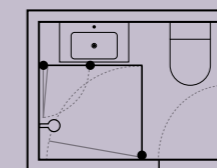

**BRUSEAFSKÆRMNING
MED SVINGDØR**

Har du et meget lille badeværelse eller gæstebad, kan du med denne enkle dør få en smuk og meget funktionel bruseafskærmning, der ikke optager ret meget plads. Lad døren være foldet ind mod væggen i det daglige, og drej blot døren ud, når du skal bruge bruseren.

MATCH A

Svingdør

2.495,-

uanset størrelse i klart glas

- Døren kan drejes indad, så den optager minimal plads
- Udvalgte størrelser fås også med isglas
- Ekstra høje dryplister kan tilkøbes, hvis der er stort fald i gulv

Den lille nichevæg gemmer på indbygningscisternen og giver plads til en smart og pladsbesparende bruseløsning.

Indretningsforslag

Match serien giver dig et bredt udvalg af bruseløsninger til baderum i alle størrelser, men har du et lille baderum, er det især vigtigt at udnytte pladsen bedst muligt. Her kan du få inspiration til optimal rumudnyttelse, hvis du fx har et meget lille eller smalt badeværelse. Mange Match modeller giver dig nemlig ekstra god mulighed for at møblere tæt op ad din bruseløsning, så du måske kan få plads til en bredere vask eller et ekstra skab.

120x160 cm

120x180 cm

A80+B90

150x200 cm

**Niche 90 cm
220x150 cm**