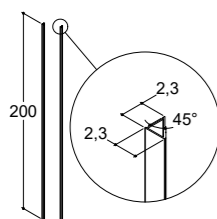

45° tilbehørskit til dør - ved montage i skrå nicher

	Art.nr.	Pris:
Vinkelprofil, satin (2 stk.)	1600506	630,-

Øger målet med 33 mm i hver side.