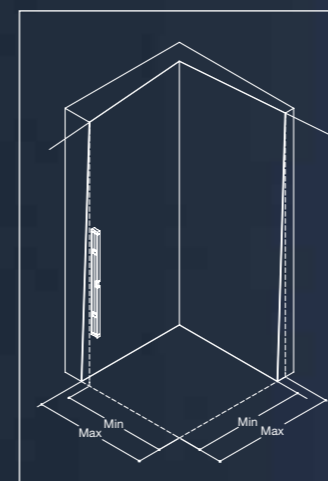

Skal skæres til i længden.

45° tilbehørskit til dør - ved montage i skrå nicher

	Art.nr.	Pris:
Vinkelprofil, satin (2 stk.)	1600506	630,-

Øger målet med 33 mm i hver side.

Kit til rørgennemføring - til synlige vandrer

	Art.nr.	Pris:
Afstandsprofil 200 cm til A, B og E, satin	1600507	425,-
Afstandsprofil 199,5 cm til C og F, satin	1600525	425,-
Afstandsprofil 197,5 cm til D, satin	1600526	425,-

Kan kombineres med alle typer døre og fast væg og øger målet med 30 mm.

NB! Standardgreb i krom medleveres uden beregning

Du kan også tilkøbe et andet greb og dermed sætte dit eget præg på din bruseløsning.

Smalt greb

	Art.nr.	Pris:
Krom	190330116	310,-

Bemærk: ved løsninger med 2 døre bestilles 2 sæt.

Kvadratisk greb

	Art.nr.	Pris:
Krom	1600020	310,-

Bemærk: ved løsninger med 2 døre bestilles 2 sæt.

Vinkelgreb

	Art.nr.	Pris:
Krom	1600078	310,-

Bemærk: ved løsninger med 2 døre bestilles 2 sæt.

Et perfekt resultat / selv på ujævne flader

UKOMPLICERET OG GENNEMTÆNKT MONTERING

Væggen i dit badeværelse er højst sandsynlig ikke helt plan. Måske har den små fordybninger. Måske hælder den lidt. Derfor er Dansani Brus designet med en lang række tekniske finesser, der gør det nemt at montere din nye bruseløsning - selv på meget ujævne overflader. Og med rig mulighed for at finjustere er du sikret et perfekt resultat uanset hvilken løsning, du vælger.

OPMÅLING

Hjørne