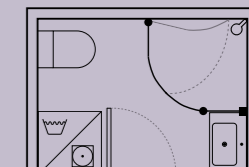

**BRUSEAFSKÆRMNING
MED SVINGDØR**

Har du et meget lille badeværelse eller gæstebad, kan du med denne enkle dør få en smuk og meget funktionel bruseafskærmning, der ikke optager ret meget plads. Lad døren være foldet ind mod væggen i det daglige, og drej blot døren ud, når du skal bruge bruseren.

MATCH A

Svingdør

2.495,-

uanset størrelse i klart glas

- Døren kan drejes indad, så den optager minimal plads
- Udvalgte størrelser fås også med isglas
- Ekstra høje dryplister kan tilkøbes, hvis der er stort fald i gulv

Den lille nichevæg gemmer på indbygningscisternen og giver plads til en smart og pladsbesparende bruseløsning.

Indretningsforslag

Match serien giver dig et bredt udvalg af bruseløsninger til baderum i alle størrelser, men har du et lille baderum, er det især vigtigt at udnytte pladsen bedst muligt. Her kan du få inspiration til optimal rumudnyttelse, hvis du fx har et meget lille eller smalt badeværelse. Mange Match modeller giver dig nemlig ekstra god mulighed for at møblere tæt op ad din bruseløsning, så du måske kan få plads til en bredere vask eller et ekstra skab.

120x160 cm

120x180 cm

150x200 cm

E80+F100

**Niche 90 cm
220x150 cm**