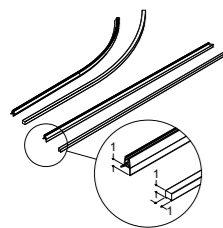

D + 4

A + D + 2/3

B + D + 2/3

D + D + 2/3 (2 stk.)

D + 2/3

**Gulvprofilkit - giver en sprøjtetæt løsning (CE-godkendt)**

	Art.nr.	Pris:
Gulvprofilkit til firkantede modeller	1600520	395,-
Gulvprofilkit til niche modeller	1600521	395,-
Gulvprofilkit til fastvæg modeller	1600522	395,-
Gulvprofilkit til halvrunde modeller	1600523	395,-

Afkortes efter model størrelse. Kan også eftermonteres.

**Drypliste, ekstra høj - ved stort fald i gulvet**

	Art.nr.	Pris:
Drypliste ekstra høj til lige døre (2 stk)	1600505	210,-
Drypliste ekstra høj til halvrunde døre (2 stk)	1600509	210,-
Drypliste ekstra høj til nichedør (1stk)	1600524	105,-