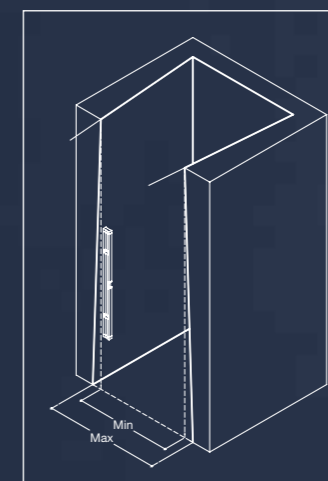

Niche

Uanset om væggen hælder ud eller ind, bliver hældningen forskellen på minimum- og maksimumsmål. Brug en lodlinje til at fastsætte forskellen i hele afskærmningens højde. Tjek altid inden bestilling, at disse mål stemmer overens med den valgte models min./max. mål, som du finder i prislister.

VÆRD AT VIDE OM MONTERING

- Alle bruseløsninger er vendbare og kan anvendes i venstre og højre side uden modifikation eller brug af værktøj.
- Du sparer tid, da alle bruseløsninger er lette at montere og justere.
- Vægprofilets konstruktion gør det muligt at justere bredden med 20 mm i både væg- og lukkeprofilen.
- Til alle brusemodeller kan der tilkøbes en forlænger-vægprofil, hvis der er behov for rørgennemføring af synlige vandrer.
- Har du et stort fald eller hældning i gulvet, kan du til alle modeller med døre tilkøbe ekstra høje dryplister, der leder vandet ind i bruseområdet.
- Gulvprofilkit, der leder vandet ind i brusehjørnet, kan tilkøbes alle modeller med døre. Kan også nemt eftermonteres.
- Alle nichedøre kan monteres i skrå vinkel ved tilkøb af et 45° kit.

Se nærmere om tilkøbsmuligheder i prislister fra side 20.