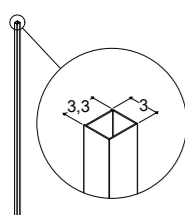

Kit til rørgennemføring - til synlige vandrer

	Art.nr.	Pris:
Afstandsprofil 200 cm til A, B og E, satin	1600507	425,-
Afstandsprofil 199,5 cm til C og F, satin	1600525	425,-
Afstandsprofil 197,5 cm til D, satin	1600526	425,-

Kan kombineres med alle typer døre og fast væg og øger målet med 30 mm.

NB! Standardgreb i krom medleveres uden beregning

Du kan også tilkøbe et andet greb og dermed sætte dit eget præg på din bruseløsning.

Smalt greb

	Art.nr.	Pris:
Krom	190330116	310,-

Bemærk: ved løsninger med 2 døre bestilles 2 sæt.

Kvadratisk greb

	Art.nr.	Pris:
Krom	1600020	310,-

Bemærk: ved løsninger med 2 døre bestilles 2 sæt.

Vinkelgreb

	Art.nr.	Pris:
Krom	1600078	310,-

Bemærk: ved løsninger med 2 døre bestilles 2 sæt.

Et perfekt resultat / selv på ujævne flader

UKOMPLICERET OG GENNEMTÆNKT MONTERING

Væggen i dit badeværelse er højst sandsynlig ikke helt plan. Måske har den små fordybninger. Måske hælder den lidt. Derfor er Dansani Brus designet med en lang række tekniske finesser, der gør det nemt at montere din nye bruseløsning - selv på meget ujævne overflader. Og med rig mulighed for at finjustere er du sikret et perfekt resultat uanset hvilken løsning, du vælger.