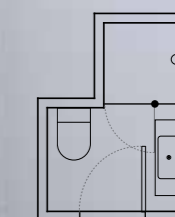

C

Indretningsforslag