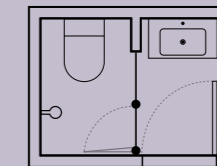

**BRUSEAFSKÆRMNING
MED SVINGDØR**

Har du et meget lille badeværelse eller gæstebad, kan du med denne enkle dør få en smuk og meget funktionel bruseafskærmning, der ikke optager ret meget plads. Lad døren være foldet ind mod væggen i det daglige, og drej blot døren ud, når du skal bruge bruseren.

MATCH A

Svingdør

2.495,-

uanset størrelse i klart glas

- Døren kan drejes indad, så den optager minimal plads
- Udvalgte størrelser fås også med isglas
- Ekstra høje dryplister kan tilkøbes, hvis der er stort fald i gulv

Den lille nichevæg gemmer på indbygningscisternen og giver plads til en smart og pladsbesparende bruseløsning.

Indretningsforslag

Match serien giver dig et bredt udvalg af bruseløsninger til baderum i alle størrelser, men har du et lille baderum, er det især vigtigt at udnytte pladsen bedst muligt. Her kan du få inspiration til optimal rumudnyttelse, hvis du fx har et meget lille eller smalt badeværelse. Mange Match modeller giver dig nemlig ekstra god mulighed for at møblere tæt op ad din bruseløsning, så du måske kan få plads til en bredere vask eller et ekstra skab.

120x160 cm

B90

120x180 cm

150x200 cm

**Niche 90 cm
220x150 cm**