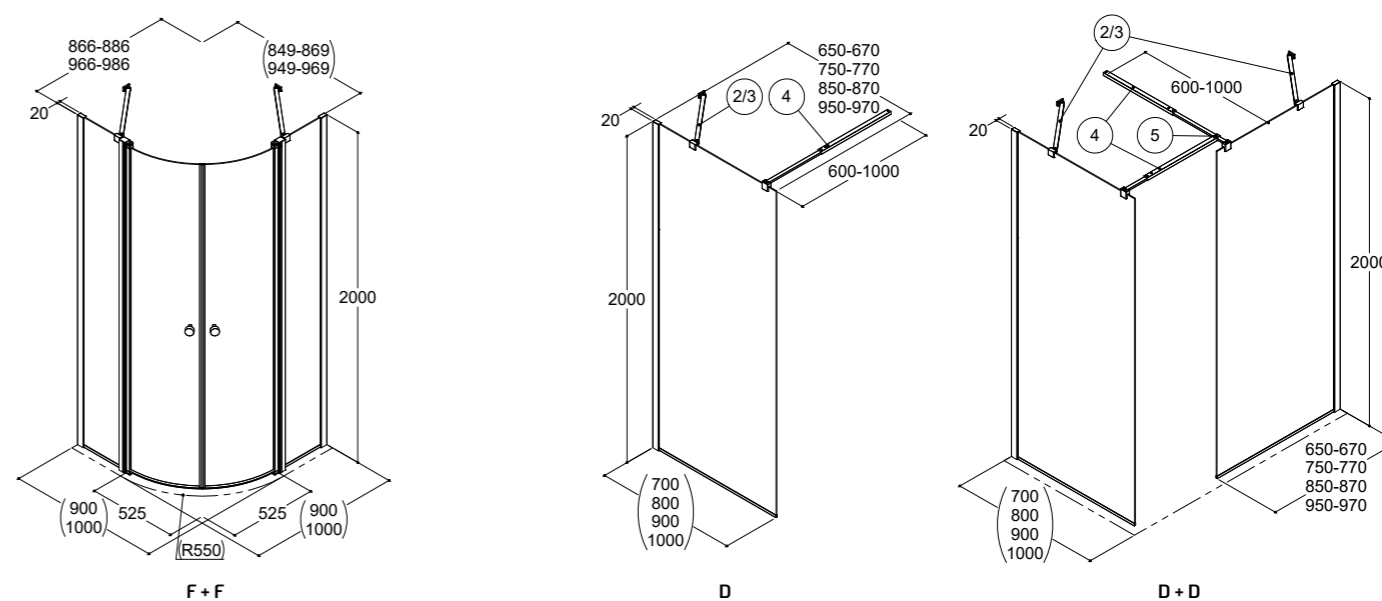

MODEL F – SVINGDØR MED FAST SIDEPANEL

MODEL 1 – NICHEPROFIL TIL DØRE A, B OG C

Nicheprofil 1 kan kombineres dør A, B eller C. Hermed er der justerbare profiler i begge sider med en samlet justering på 40 mm. Magnetlistens skrånslag sikrer en perfekt lukning hver gang. Universel model, der fungerer både som højre og venstre model uden modifikation eller brug af værktøj.