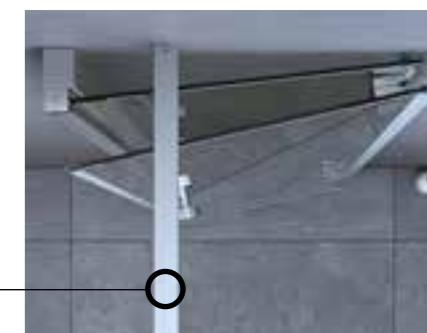

- Mulighed for standard og asymmetriske løsninger 70-100x90 cm for optimal udnyttelse af rummet
- Foldedøren sørger for, at vandet bliver i brusehjørnet
- Ekstra høj drypliste kan tilkøbes, hvis der er stort fald i gulv
- Gulvprofil, der leder vandet ind i brusehjørnet, kan tilkøbes

Teleskopstangen er trinløs justerbar fra 60-100 cm.