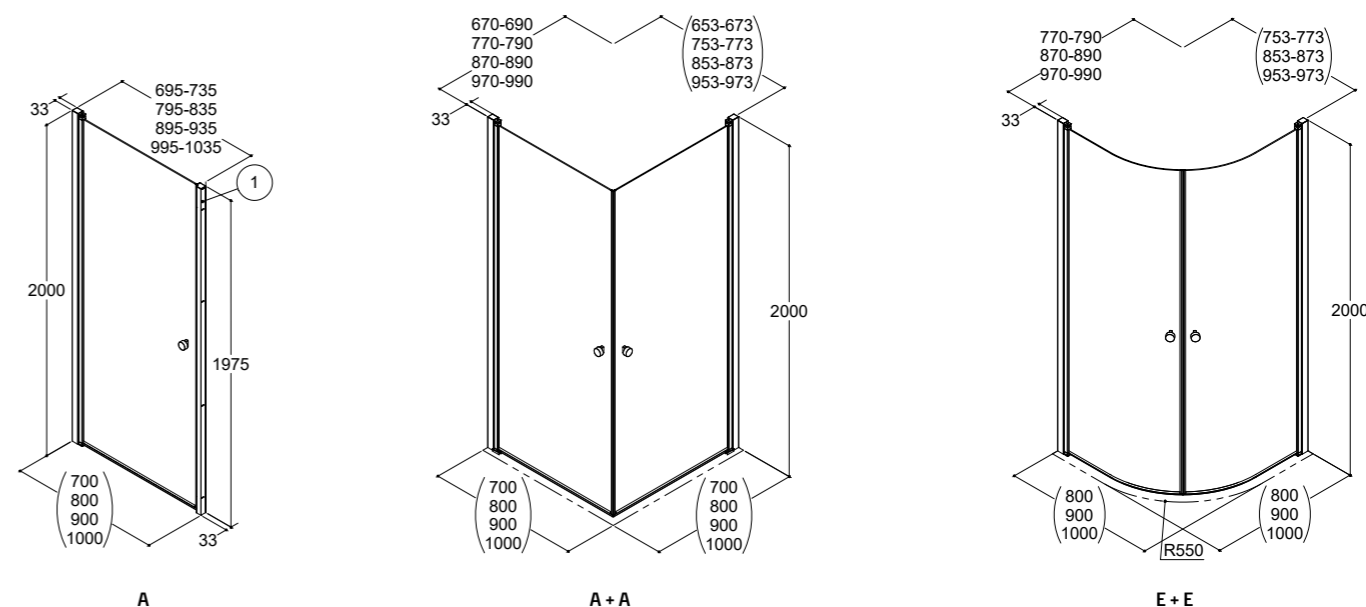

MODEL A OG E – SVINGDØR