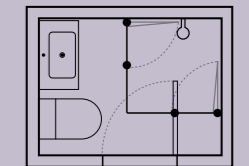

**BRUSEAFSKÆRMNING
MED SVINGDØR**

Har du et meget lille badeværelse eller gæstebad, kan du med denne enkle dør få en smuk og meget funktionel bruseafskærmning, der ikke optager ret meget plads. Lad døren være foldet ind mod væggen i det daglige, og drej blot døren ud, når du skal bruge bruseren.

MATCH A

Svingdør

2.495,-

uanset størrelse i klart glas

- Døren kan drejes indad, så den optager minimal plads
- Udvalgte størrelser fås også med isglas
- Ekstra høje dryplister kan tilkøbes, hvis der er stort fald i gulv

Den lille nichevæg gemmer på indbygningscisternen og giver plads til en smart og pladsbesparende bruseløsning.

Indretningsforslag

Match serien giver dig et bredt udvalg af bruseløsninger til baderum i alle størrelser, men har du et lille baderum, er det især vigtigt at udnytte pladsen bedst muligt. Her kan du få inspiration til optimal rumudnyttelse, hvis du fx har et meget lille eller smalt badeværelse. Mange Match modeller giver dig nemlig ekstra god mulighed for at møblere tæt op ad din bruseløsning, så du måske kan få plads til en bredere vask eller et ekstra skab.

120x160 cm

B90+B90

120x180 cm

150x200 cm

**Niche 90 cm
220x150 cm**