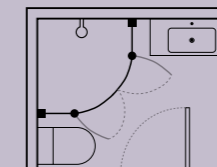

**BRUSEAFSKÆRMNING
MED SVINGDØR**

Har du et meget lille badeværelse eller gæstebad, kan du med denne enkle dør få en smuk og meget funktionel bruseafskærmning, der ikke optager ret meget plads. Lad døren være foldet ind mod væggen i det daglige, og drej blot døren ud, når du skal bruge bruseren.

MATCH A

Svingdør

2.495,-

uanset størrelse i klart glas

- Døren kan drejes indad, så den optager minimal plads
- Udvalgte størrelser fås også med isglas
- Ekstra høje dryplister kan tilkøbes, hvis der er stort fald i gulv

Den lille nichevæg gemmer på indbygningscisternen og giver plads til en smart og pladsbesparende bruseløsning.

Indretningsforslag

Match serien giver dig et bredt udvalg af bruseløsninger til baderum i alle størrelser, men har du et lille baderum, er det især vigtigt at udnytte pladsen bedst muligt. Her kan du få inspiration til optimal rumudnyttelse, hvis du fx har et meget lille eller smalt badeværelse. Mange Match modeller giver dig nemlig ekstra god mulighed for at møblere tæt op ad din bruseløsning, så du måske kan få plads til en bredere vask eller et ekstra skab.

120x160 cm

120x180 cm

150x200 cm

F90+F90

**Niche 90 cm
220x150 cm**