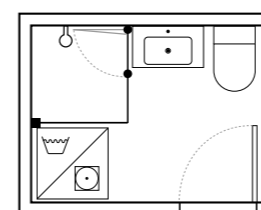

MATCH B+D+4

Fast væg og foldedør

5.885,-

uanset størrelse i klart glas

B + D + 4

Indretningsforslag

- Mulighed for standard og asymmetriske løsninger 70-100x90 cm for optimal udnyttelse af rummet
- Foldedøren sørger for, at vandet bliver i brusehjørnet
- Ekstra høj drypliste kan tilkøbes, hvis der er stort fald i gulv
- Gulvprofil, der leder vandet ind i brusehjørnet, kan tilkøbes

Teleskopstangen er trinløs justerbar fra 60-100 cm.

BRUSEHJØRNE MED TO SVINGDØRE OG SIDEPANELER

Har du et lille badeværelse, kan du udnytte pladsen tæt op mod brusehjørnet, hvis du vælger en dør med sidepanel.