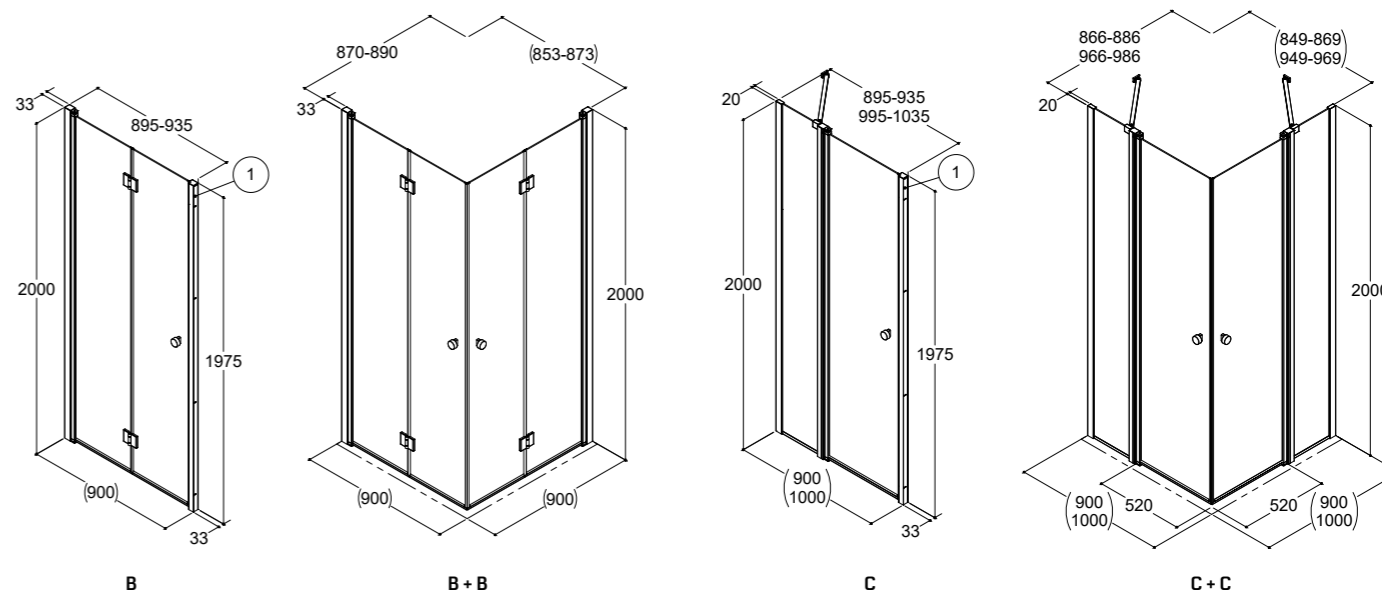

MODEL B – FOLDEDØR