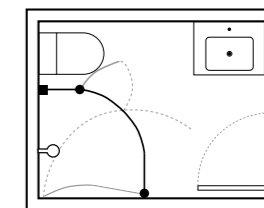

MATCH E+E

To halvrunde svingdøre

4.990,-
uanset størrelse i klart glas

E + E

- Mulighed for standard og asymmetriske løsninger fra 80-100 cm for optimal udnyttelse af rummet
- Dørene kan også åbne indad, så de optager mindst muligt plads
- Udvalgte størrelser fås også med isglas
- Ekstra høje dryplister kan tilkøbes, hvis der er stort fald i gulv
- Gulvprofilkit, der leder vandet ind i brusehjørnet, kan tilkøbes

BRUSEHJØRNE MED HALVRUND SVINGDØR OG HALVRUND SVINGDØR MED SIDEPANEL

Smart version af det halvrunde brusehjørne. Her gør det lille faste sidepanel det muligt at møblere tæt op ad brusehjørnet. Det faste sidepanel betyder også, at der bliver plads til armaturet, når døren foldes helt ind.

MATCH E+F

Halvrund svingdør og halvrund svingdør med sidepanel

4.990,-
uanset størrelse i klart glas

E + F

Indretningsforslag

- Mulighed for standard og asymmetriske løsninger fra 80-100 cm for optimal udnyttelse af rummet
- Dørene kan drejes indad, så de optager mindst muligt plads
- Ekstra høje dryplister kan tilkøbes, hvis der er stort fald i gulv
- Gulvprofilkit, der leder vandet ind i brusehjørnet, kan tilkøbes