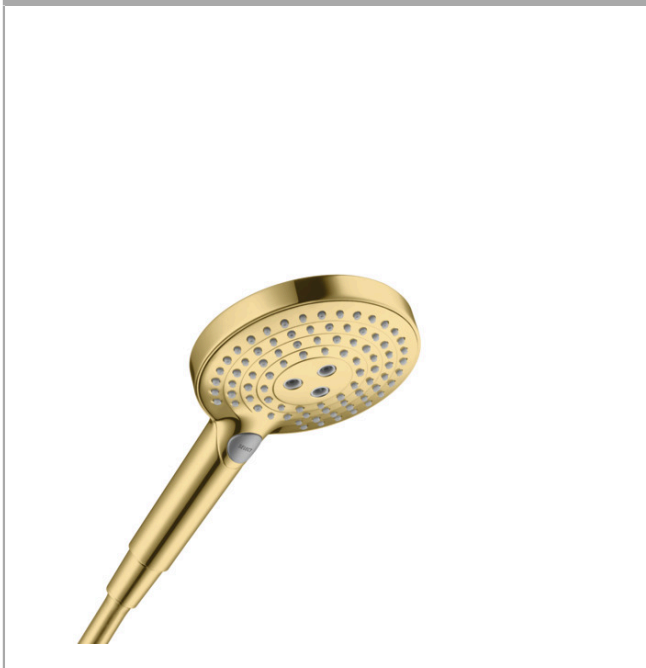

Raindance Select S

Håndbruser 120 3jet EcoSmart 9 l/min

Overflader : poleret guld-optik PVD Art.Nr.: 26531990

Beskrivelse

Kendetegn

- bruserstørrelse: 125 mm
- stråletype: Rain, RainAir, Whirl
- vælg stråletype komfortabelt med tryk på Select-knap
- håndbruser med 2-skålet konstruktion
- maksimal gennemstrømsmængde ved 3 bar: 8,5 l/min
- med isoleret vandføring
- skylbar smudsfangsi
- tilslutningsgevind G 1/2

Produktdetaljer

VVS-nr.	738524435
Pris ekskl. moms	1.337,00 DKK
Pris inkl. moms *	1.671,25 DKK

Teknologi

Produktbillede

Måltegning

Gennemløbsdiagram

Værdierne for forbruget blev målt praksisorienteret og med de tilsvarende armaturer (termostat/blander/indbygget ventil).