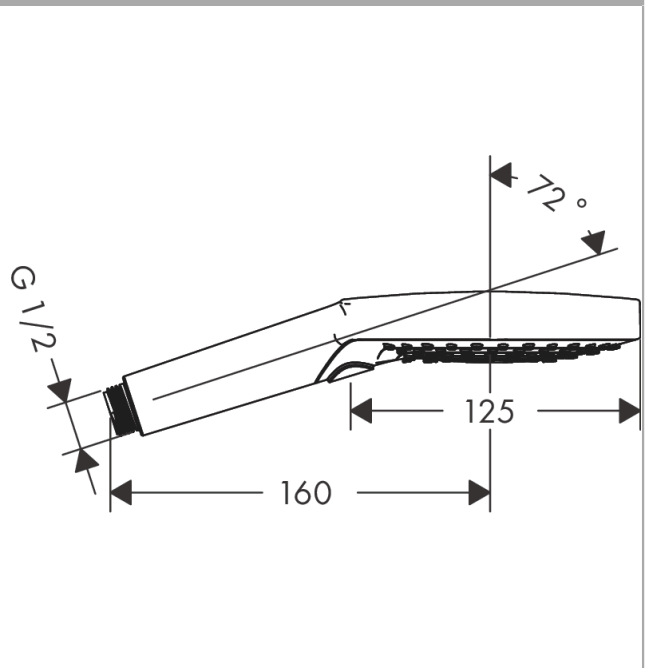

Måltegning