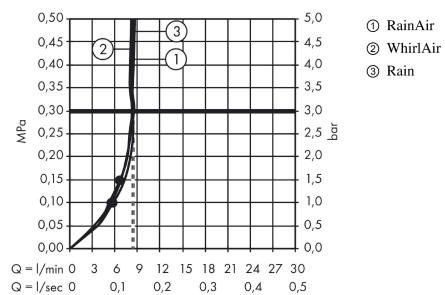

Værdierne for forbruget blev målt praksisorienteret og med de tilsvarende armaturer (termostat/blander/indbygget ventil).