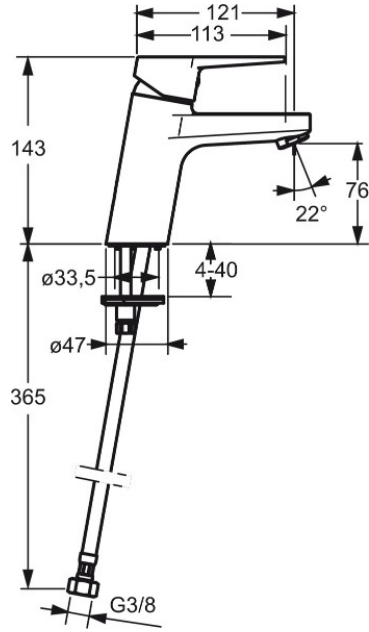

Reservdelar

SP3810F-33

Namn	Kod	RSK
01 Begränsare för värmeinställning	601973V	
02 Fästmutter, M40x1, SW30	601968V	
03 Reglerinsats, 3.5 Classic	601969V	8443237
04 Monteringsbult, M8x1, L=140	601970V	
05 Bottenlätning	601971V	
06 Monteringsatts	601985V	8393994