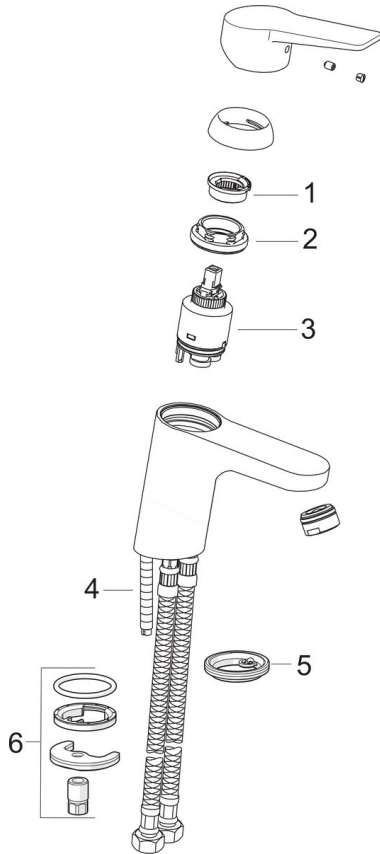

Reservdelar

SP3810F-33

Namn	Kod	RSK
01 Begränsare för värmeinställning	601973V	
02 Fästmutter, M40x1, SW30	601968V	
03 Reglerinsats, 3.5 Classic	601969V	8443237
04 Monteringsbult, M8x1, L=140	601970V	
05 Bottenlätning	601971V	
06 Monteringsatts	601985V	8393994