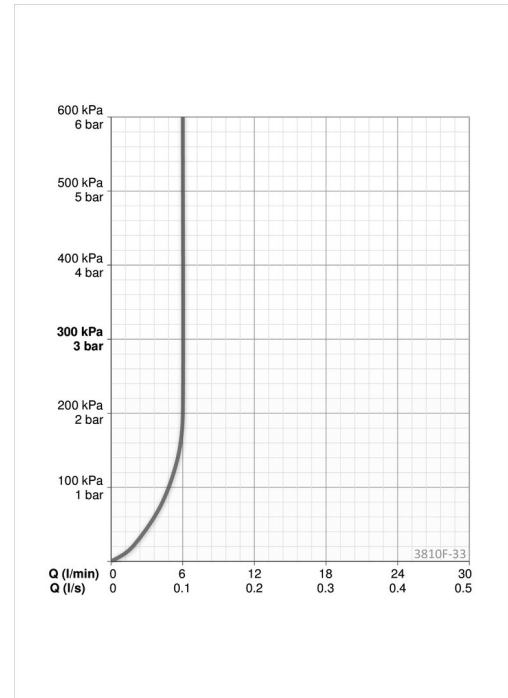

EAN: 6414150096174
RSK: 8278388
static.oras.com/3810F-33

Tvättställsblandare med fast utloppspip och strålsamlare. Inbyggd spärr för begränsning av temperatur och flöde. Flödeskontroll 6.0 l/min. F-flexibel anslutning. G3/8" inv.G. Tillverkad i 4MS godkänd mässingslegering.

Oras matt black edition. Blandaren är belagd med en Nano-keramisk Coating som ger en extrem slitstark och motståndskraftig yta. Beläggningen är vattenavvisande och beskyddar färgen från UV strålar så att den håller sig lika fin år efter år. Kräver minimalt med underhåll.

- Tvättställ
- Ettgreppsblandare
- Bänkmonterad
- Matt svart
- Fast utloppspip
- CASCADE® - stråle
- Ettgreppsblandare, Symboler för Varmt/Kallt
- Möjlighet till spärr för begränsning av temperatur och flöde
- Ø 35 mm keramisk kassett för flödes- och temperaturkontroll
- Flexibel anslutning
- Snabbt installationssystem

Teknisk data

Flödesegenskaper

Flöde vid 300 kPa (med flödesbegränsare)	0.1 l/s
Tryckfall vid flöde (0.1 l/s)	200 kPa

Tekniska egenskaper

Varmvattenanslutning	max. +80°C
Arbetstryck	100 - 1000 kPa
Anslutning, mått	G3/8
Projection	121 mm
Material	brass

Bestämmelser

EN standard	EN 817
Ljudklass	I (ISO 3822)