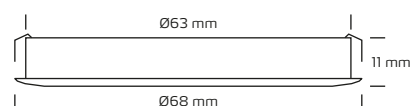

Linea 2,3W, 3000K

Tekniske data

Strømstyrke	350mA
Systemeffekt	2,3W
Lyskilde	LED
Farvetemperatur	3000 Kelvin
Lysintensitet	166 Lumen
Farvegengivelse	CRI>90
Forventet levetid	15.000 timer L70 B50
Dæmpbar	Nej
Flicker free	Ja, i henhold til det nye Ecodesign / ErP direktiv (september 2021)
SVM <0,4	Ja
PstLM <1	Ja
SDCM	<6
Spredningsvinkel	100°
Udskæringsmål	Ø63 mm
Indbygningshøjde	11 mm
Udvendige mål	Ø68 mm
Driftstemperatur	-10° / +40°
Mulighed for videresløfning	Nej
IP-klasse	IP20
Isolationsklasse	Klasse III
Materiale	Downlight: polykarbonat Underbygningsring: aluminium
Miljø	Indendørs
Garanti	2 år
Godkendelser	CE

*Tegningen er ikke målfast

Produktinformation

- Kun 11 mm høj
- Høj farvegengivelse (CRI)
- Flimmerfri i henhold til det nye Ecodesign / ErP direktiv (september 2021)
- Inkl. påbygningsring
- Inkl. 2,5 meter kabel med stik