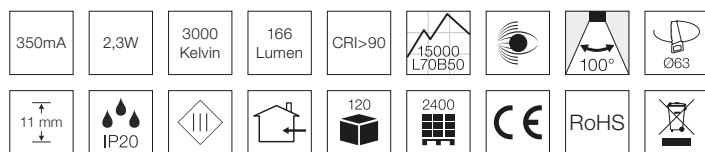

Linea 2,3W, 3000K

Tekniske data

Strømstyrke	350mA
Systemeffekt	2,3W
Lyskilde	LED
Farvetemperatur	3000 Kelvin
Lysintensitet	166 Lumen
Farvegengivelse	CRI>90
Forventet levetid	15.000 timer L70 B50
Dæmpbar	Nej
Flicker free	Ja, i henhold til det nye Ecodesign / ErP direktiv (september 2021)
SVM <0,4	Ja
PstLM <1	Ja
SDCM	<6
Spredningsvinkel	100°
Udskæringsmål	Ø63 mm
Indbygningshøjde	11 mm
Udvendige mål	Ø68 mm
Driftstemperatur	-10° / +40°
Mulighed for videresløfning	Nej
IP-klasse	IP20
Isolationsklasse	Klasse III
Materiale	Downlight: polykarbonat Underbygningsring: aluminium
Miljø	Indendørs
Garanti	2 år
Godkendelser	CE

*Tegningen er ikke målfast

Produktinformation

- Kun 11 mm høj
- Høj farvegengivelse (CRI)
- Flimmerfri i henhold til det nye Ecodesign / ErP direktiv (september 2021)
- Inkl. påbygningsring
- Inkl. 2,5 meter kabel med stik