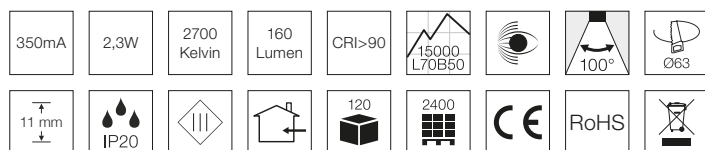

### Tekniske data

Strømstyrke	350mA
Systemeffekt	2,3W
Lyskilde	LED
Farvetemperatur	2700 Kelvin
Lysintensitet	160 Lumen
Farvegengivelse	CRI>90
Forventet levetid	15.000 timer L70 B50
Dæmpbar	Nej
Flicker free	Ja, i henhold til det nye Ecodesign / ErP direktiv (september 2021)
SVM <0,4	Ja
PstLM <1	Ja
SDCM	<6
Spredningsvinkel	100°
Udskæringsmål	Ø63 mm
Indbygningshøjde	11 mm
Udvendige mål	Ø68 mm
Driftstemperatur	-10° / +40°
Mulighed for videresløfning	Nej
IP-klasse	IP20
Isolationsklasse	Klasse III
Materiale	Downlight: polykarbonat Underbygningsring: aluminium
Miljø	Indendørs
Garanti	2 år
Godkendelser	CE

\*Tegningen er ikke målfast

### Produktinformation

- Kun 11 mm høj
- Høj farvegengivelse (CRI)
- Flimrefri i henhold til det nye Ecodesign / ErP direktiv (september 2021)
- Inkl. påbygningsring
- Inkl. 2,5 meter kabel med stik

NB: Anvend altid kabler af en type, der er godkendt til fast installation efter Stærkstrømsbekendtgørelsens krav og gældende SIK-meddelelser. I tilfælde af at kabler er i berøring med lampedåsen, brug kabler med en driftstemperatur på minimum 70° C.