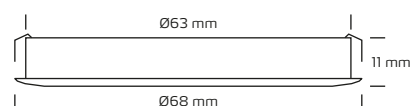

### Tekniske data

Strømstyrke	350mA
Systemeffekt	2,3W
Lyskilde	LED
Farvetemperatur	2700 Kelvin
Lysintensitet	160 Lumen
Farvegengivelse	CRI>90
Forventet levetid	15.000 timer L70 B50
Dæmpbar	Nej
Flicker free	Ja, i henhold til det nye Ecodesign / ErP direktiv (september 2021)
SVM <0,4	Ja
PstLM <1	Ja
SDCM	<6
Spredningsvinkel	100°
Udskæringsmål	Ø63 mm
Indbygningshøjde	11 mm
Udvendige mål	Ø68 mm
Driftstemperatur	-10° / +40°
Mulighed for videresløfning	Nej
IP-klasse	IP20
Isolationsklasse	Klasse III
Materiale	Downlight: polykarbonat Underbygningsring: aluminium
Miljø	Indendørs
Garanti	2 år
Godkendelser	CE

\*Tegningen er ikke målfast

### Produktinformation

- Kun 11 mm høj
- Høj farvegengivelse (CRI)
- Flimrefri i henhold til det nye Ecodesign / ErP direktiv (september 2021)
- Inkl. påbygningsring
- Inkl. 2,5 meter kabel med stik

NB: Anvend altid kabler af en type, der er godkendt til fast installation efter Stærkstrømsbekendtgørelsens krav og gældende SIK-meddelelser. I tilfælde af at kabler er i berøring med lampedåsen, brug kabler med en driftstemperatur på minimum 70° C.