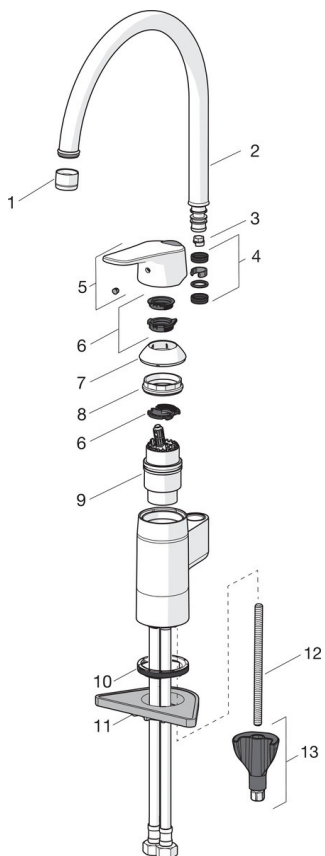

Köksblandare i matt svart med hög utloppspip, svängbar pip och strålsamlare. Utloppspipens svängradie är förinställd på 120° (kan begränsas till 0° eller 60°). Spaken är utrustad med en eco-knapp för begränsning av flöde. Högre flöde fås genom att trycka in eco-knappen samtidigt som spaken lyfts eller vrids förbi spärrläget. Flöde 0,17/0,28 l/s (eco/standard). Begränsning av maxtemperatur möjlig. F = flexibel anslutning. Blandaren är utrustad med Oras 3S-Installation för snabb och enkel montering. 4MS godkänd mässingslegering.

- Kök
- Ettgreppsblandare
- Bänkmonterad
- Matt svart
- Svängbar utloppspip, Möjlighet till begränsning av svängradien, Profilkonstruktion
- CASCADE® - stråle
- Ettgreppsblandare, Symboler för Varmt/Kallt, Eco funktion för vattenflöde
- Möjlighet till spärr för begränsning av temperatur och flöde
- Ø 40 mm keramisk kassett för flödes- och temperaturkontroll
- Flexibel anslutning
- Oras 3S-Installation för snabb, säker och enkel montering

Teknisk data

Flödesegenskaper

Eco-flöde vid 300 kPa	0.15 l/s
Flöde vid 300 kPa	0.27 l/s
Tryckfall vid flöde (0.2 l/s)	170 kPa

Tekniska egenskaper

Varmvattenanslutning	max. +80°C
Arbetstryck	50 - 1000 kPa
Anslutning, mått	G3/8
Projection	178 mm
Material	brass

Bestämmelser

EN standard	EN 817
Ljudklass	I (ISO 3822)

Typgodkännanden

STF certifikat	EUFI29-20000935-TH1
----------------	----------------------------

Reservdelar

SP1838FG-33

Namn	Kod	RSK
03 Begränsare för utloppspip, 60°/0°	159667/10	8347867
03 Begränsare för utloppspip, 120°	159670/10	8347866
03 Begränsare för utloppspip, 60°/0°	159667V	
04 Tätningsatts	159499	8347792
06 Begränsare	1004821V	
08 Fästmutter	158726	8347501
09 Reglerinsats	158890	8347507
10 Bottentätning	1002371V	
11 Stödskiva, 100x60mm	158825	8347884
12 Monteringsbult, M8x1, L=130	1000780V	
13 Monteringsatts	602610V	8393996