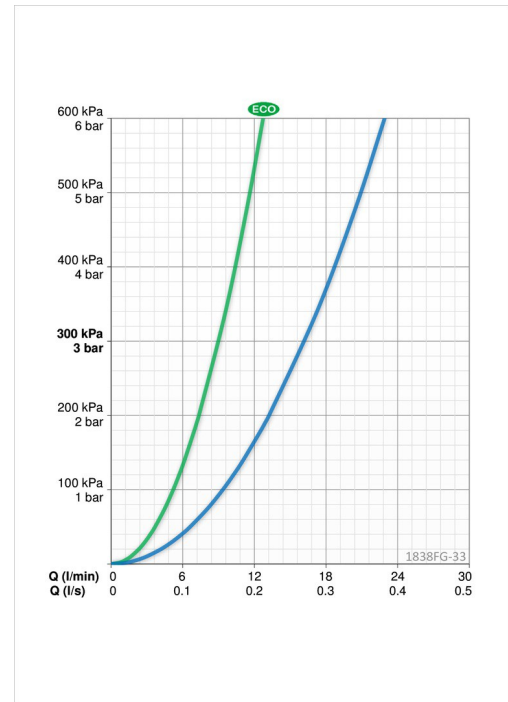

Typgodkännanden

STF certifikat	EUFI29-20000935-TH1