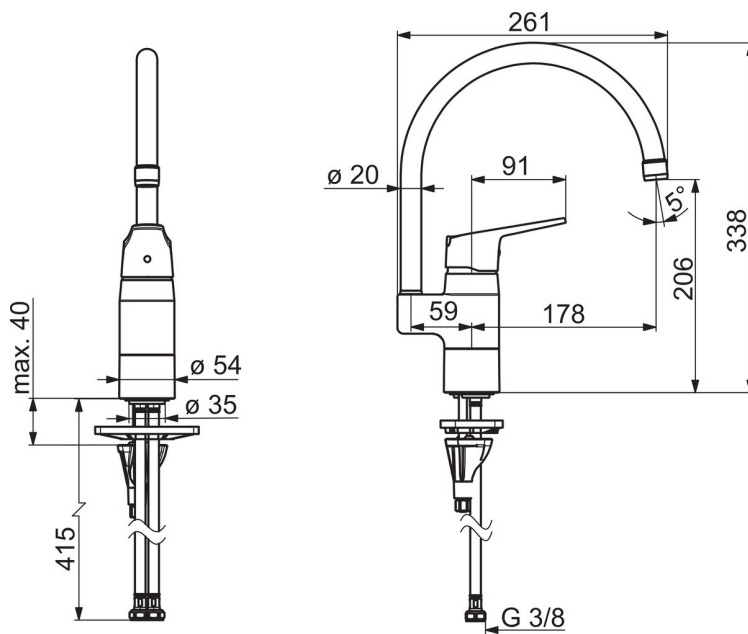

- Kök
- Ettgreppsblandare
- Bänkmonterad
- Matt svart
- Svängbar utloppspip, Möjlighet till begränsning av svängradien, Profilkonstruktion
- CASCADE® - stråle
- Ettgreppsblandare, Symboler för Varmt/Kallt, Eco funktion för vattenflöde
- Möjlighet till spärr för begränsning av temperatur och flöde
- Ø 40 mm keramisk kassett för flödes- och temperaturkontroll
- Flexibel anslutning
- Oras 3S-Installation för snabb, säker och enkel montering

Teknisk data

Flödesegenskaper

Eco-flöde vid 300 kPa	0.15 l/s
Flöde vid 300 kPa	0.27 l/s
Tryckfall vid flöde (0.2 l/s)	170 kPa

Tekniska egenskaper

Varmvattenanslutning	max. +80°C
Arbetstryck	50 - 1000 kPa
Anslutning, mått	G3/8
Projection	178 mm
Material	brass

Bestämmelser

EN standard	EN 817
Ljudklass	I (ISO 3822)

Typgodkännanden

STF certifikat	EUFI29-20000935-TH1
----------------	----------------------------

Reservdelar

SP1838FG-33

Namn	Kod	RSK
03 Begränsare för utloppspip, 60°/0°	159667/10	8347867
03 Begränsare för utloppspip, 120°	159670/10	8347866
03 Begränsare för utloppspip, 60°/0°	159667V	
04 Tätningsatts	159499	8347792
06 Begränsare	1004821V	
08 Fästmutter	158726	8347501
09 Reglerinsats	158890	8347507
10 Bottentätning	1002371V	
11 Stödskiva, 100x60mm	158825	8347884
12 Monteringsbult, M8x1, L=130	1000780V	
13 Monteringsatts	602610V	8393996