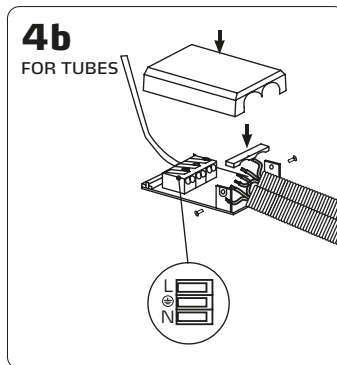

## Velia Tilt Dim to Warm 12.7W

220-240 VAC	12,7W	1800-3000 Kelvin	850 Lumen	CRI>95	30000 L70B50	DW		38°	Ø80	54 mm	30°
	IP44							20	480	CE	RoHS