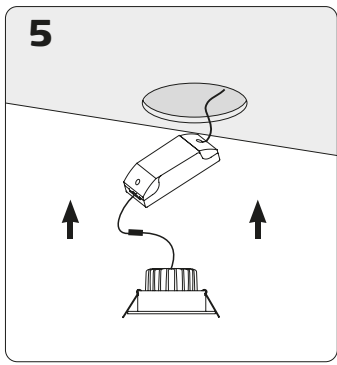

## Velia Tilt Dim to Warm 12.7W

220-240 VAC	12,7W	1800-3000 Kelvin	850 Lumen	CRI>95	30000 L70B50	DW		38°	Ø80	54 mm	30°
	IP44							20	480	CE	RoHS