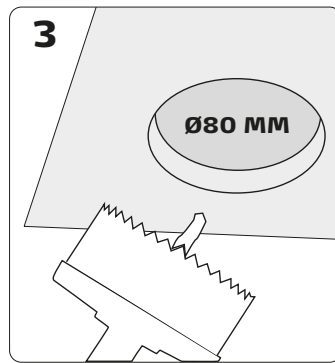

## Velia Tilt Dim to Warm 12.7W

220-240 VAC	12,7W	1800-3000 Kelvin	850 Lumen	CRI>95	30000 L70B50	DW		38°	Ø80	54 mm	30°
	IP44							20	480	CE	RoHS