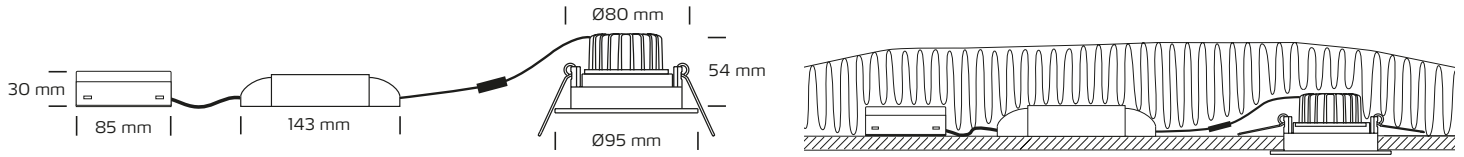

## Velia Tilt Dim to Warm 12.7W

220-240 VAC	12,7W	1800-3000 Kelvin	850 Lumen	CRI>95	30000 L70B50	DW		38°	Ø80	54 mm	30°
	IP44							20	480	CE	RoHS