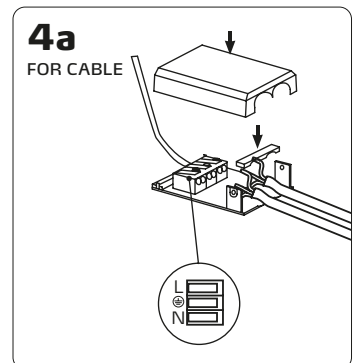

## Velia Tilt Dim to Warm 12.7W

220-240 VAC	12,7W	1800-3000 Kelvin	850 Lumen	CRI>95	30000 L70B50	DW		38°	Ø80	54 mm	30°
	IP44							20	480	CE	RoHS