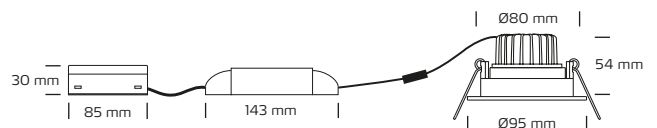

Velia Tilt 12,7W Dim to Warm

Tekniske data

Spænding	220-240 VAC 50 Hz
Systemeffekt	12,7W
Lyskilde	Dim to Warm Bridgelux LED
Farvetemperatur	1800-3000 Kelvin
Lysintensitet	850 Lumen
Farvegengivelse	CRI>95
Forventet levetid	30.000 timer L70 B50
Dæmpbar	Ja, bagkant
Flicker free	Ja, i henhold til det nye Ecodesign / ErP direktiv (september 2021)
SVM <0,4	Ja
PstLM <1	Ja
SDCM	<3
Spredningsvinkel	38°
Udskæringsmål	Ø80 mm
Indbygningshøjde	54 mm
Udvendige mål	Ø95 mm
Dimensioner driver	L: 143 mm, B: 46 mm, H: 30 mm
Dimensioner tilslutningsboks	L: 85 mm, B: 55 mm, H: 30 mm
Kipvinkel	30°
Mulighed for videresløjfning	Ja, 3G1,5
IP-klasse	IP44 (er beregnet til installation i område 1 og 2)
Isolationsklasse	Klasse II
Materiale	Plast, aluminium, glas
Miljø	Indendørs
Garanti	5 år
Godkendelser	CE

*Tegningen er ikke målfast

Produktinformation

- Godkendt til installation direkte i isolering og brændbart materiale
- Høj farvegengivelse (CRI)
- Højt lumenudbytte
- Blændfri
- Flimmerfri i henhold til det nye Ecodesign / ErP direktiv (september 2021)
- Farvetemperaturen (Kelvin) skifter ved dæmpning
- Montering med fjedre
- Leveres med aftagelig driver, hvilket gør det nemt at tilslutte lampehovedet igen f.eks. efter malerarbejde
- Hurtig og let montering
- Skrueløse klemmer i tilslutningsboksen
- Montering i lofttykkelse op til 26 mm