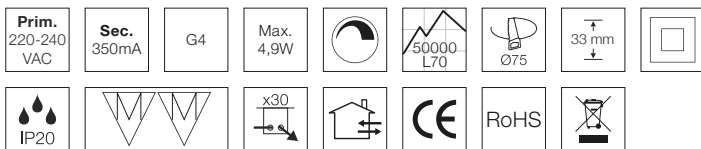

Bagdåse og driver

Tekniske data

Huldiameter:	Ø75 mm
Højde:	33 mm
Spænding:	220-240VAC 50 Hz
Sekundær strøm:	350mA
Min. belastning:	3,5W
Max. belastning:	4,9W
Fatning:	G4
Dæmpbar:	Ja
IP-klasse:	IP20
Isolationsklasse:	Klasse II / SELV
Sikring:	Indbygget termosikring med autoreset
Materiale:	Plast
Mulighed for videresløfning:	Ja (2 x 3G1,5)

*Tegningen er ikke målfast

Produktinformation

- Må kun anvendes med Nordtronic lyskilde
- Lav indbygningshøjde
- Hurtig og enkel montering
- Montering med fjedre
- Skrueløse klemmer i tilslutningsboksen
- Mulighed for installation med kabel eller 16 mm flexrør
- Designet og udviklet i Danmark

This luminaire contains built-in LED lamps.
Energy class: **A⁺**

The lamps cannot be changed in the luminaire.

LED

LED downlight

874/2012

NB: Anvend altid kabler af en type, der er godkendt til fast installation efter Stærkstrømsbekendtgørelsens krav og gældende SIK-meddelelser. I tilfælde af at kabler er i berøring med lampedåsen, brug kabler med en driftstemperatur på minimum 70° C.