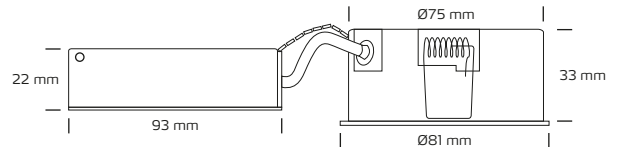

Bagdåse og driver

Tekniske data

Huldiameter:	Ø75 mm
Højde:	33 mm
Spænding:	220-240VAC 50 Hz
Sekundær strøm:	350mA
Min. belastning:	3,5W
Max. belastning:	4,9W
Fatning:	G4
Dæmpbar:	Ja
IP-klasse:	IP20
Isolationsklasse:	Klasse II / SELV
Sikring:	Indbygget termosikring med autoreset
Materiale:	Plast
Mulighed for videresløfning:	Ja (2 x 3G1,5)

*Tegningen er ikke målfast

Produktinformation

- Må kun anvendes med Nordtronic lyskilde
- Lav indbygningshøjde
- Hurtig og enkel montering
- Montering med fjedre
- Skrueløse klemmer i tilslutningsboksen
- Mulighed for installation med kabel eller 16 mm flexrør
- Designet og udviklet i Danmark