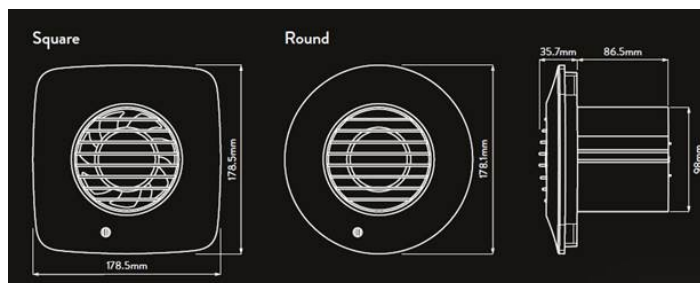

TEKNISKE DATA

ANTAL HASTIGHETER (TRIN)	2
EFFEKT, W, TRIN 1 / 2	6.7 / 7.7
KAPACITET (FID, m ³ /h), TRIN 1 / 2	54 / 76
KAPACITET (FID, l/s) TRIN 1 / 2	15 / 21
LYDNIVEAU db(A) 3m, TRIN 1 / 2	22 / 34
SPECIFIC FAN POWER (SFP) (W/l/s) TRIN 1 / 2	0.45 / 0.37
GARANTI	2 ÅR
SPÆNDING	220-240V
KAPSLINGSKLASSE	IPX4
VÆGT (KG)	1.04
ISOLASJONSKLASSE	KLASSE II