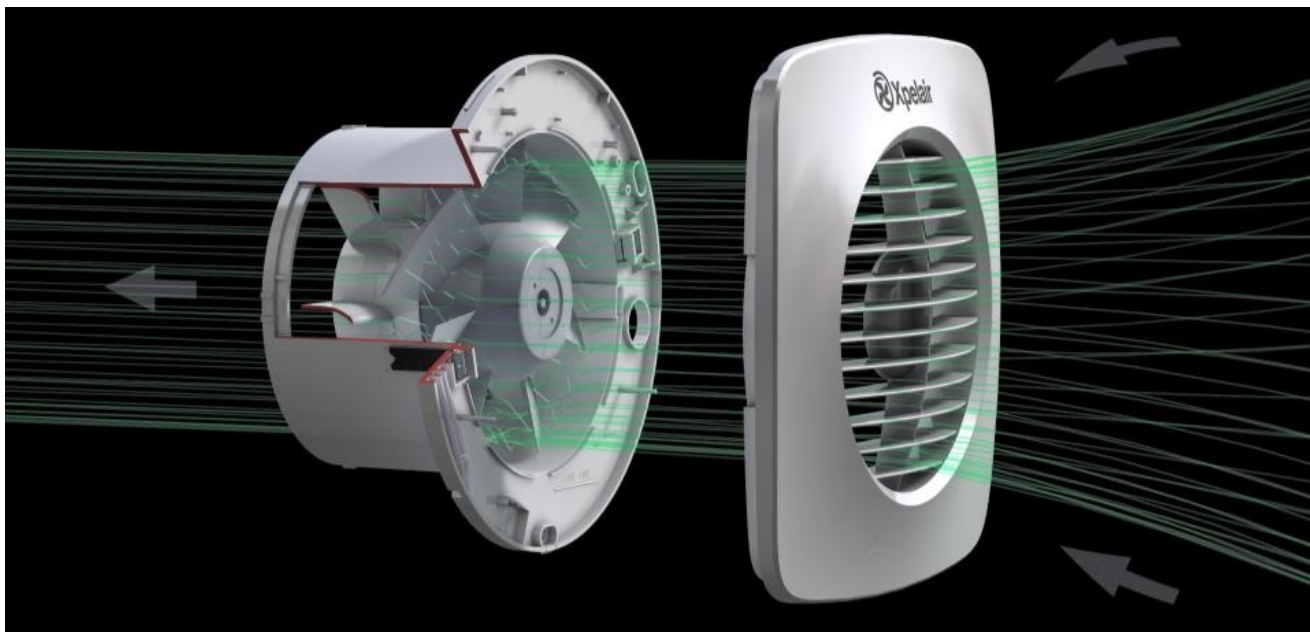

Simply Silent DX 100mm

Simply Silent™ DX 100

Lydsvag ventilator

Støjsvag to-hastigheds ventilator som kan monteres både i væg og loft. Luft kapacitet på hhv 54 eller 76 m³/h afhængig af den valgte hastighed. Motor med kuglelejer som sikrer lang levetid og lavt støjniveau.

Elegant frontdæksel i rund eller firkantet design.

Ekstra tilbehør:

Xpelair® Simply Silent DX 100 100mm

DX100

Standard ventilator som starter og stopper med 1pol afbryder. (ikke inkluderet).

DX100HT

Med fugt- og tidsstyring. Tidsintervallet starter automatisk når fugtighedsniveauet i rummet overstiger den aktuelle indstillede værdi (50%-95%) og kører derefter fra 30 sekunder til 30 minutter, iht den indstillede tid.