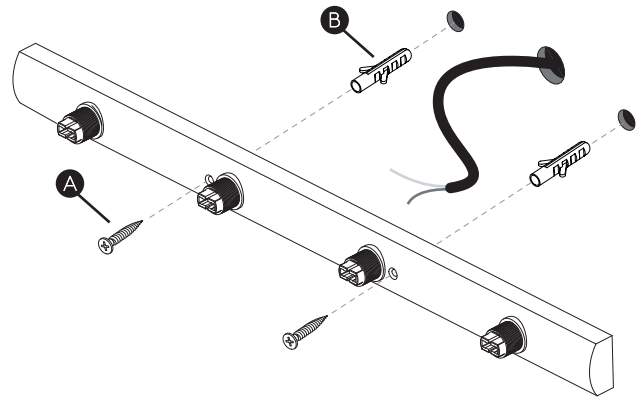

TURN OFF POWER

Couper Le Courant! / Spegnere La Corrente! /
Strom Abhalten!

2