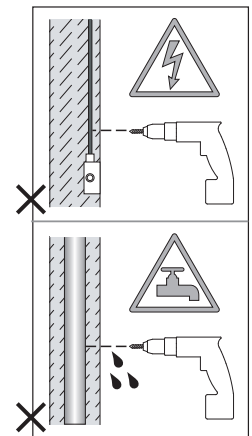

Phase: Normalement Brun / Rouge  
Neutre: Normalement Bleu / Noir

**IT**

LEGGERE ATTENTAMENTE LE ISTRUZIONI  
PRIMA DI COMINCIARE L'ASSEMBLAGGIO

Cavo positivo: normalmente marrone o rosso  
Cavo neutro: normalmente blu o nero

**DE**

LESEN SIE BITTE DIE ANWEISUNGEN  
SORGFÄLTIG DURCH, BEVOR SIE MIT DEM  
ZUSAMMENBAUEN BEGINNEN

Phase: Normalerweise Braun / Rot  
Nulleiter: Normalerweise Blau / Schwarz

**FOR WALL USE ONLY**  
Usage mural uniquement  
Solo per uso a parete  
Nur zur Verwendung als Wandleuchte