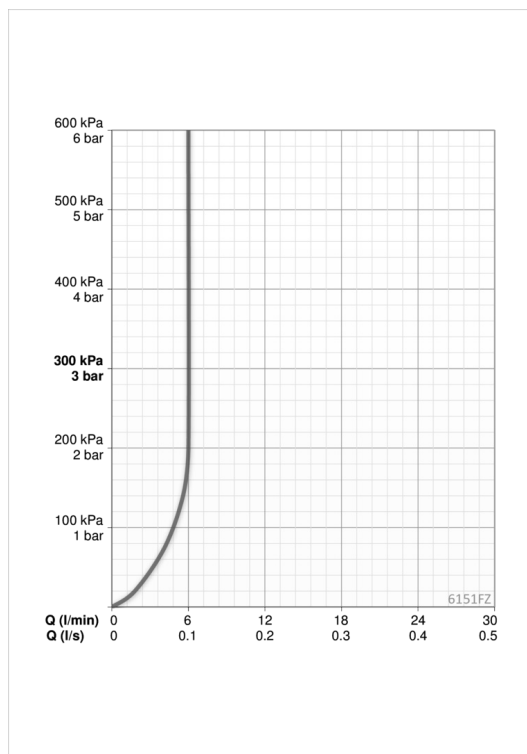

Godkjenninger og Erklæringer

STF Sertifikat	EUFI-RTH-00031-11
KIWA SE	1622
UN38.3	UN38-3 Maxell 2CR5