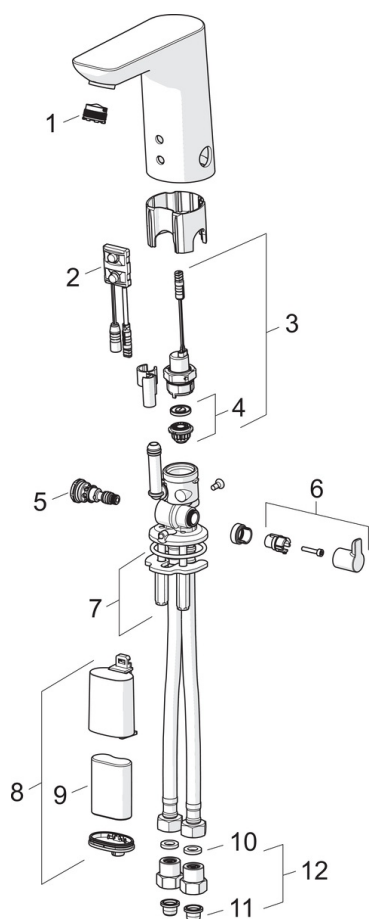

Reserve deler

SP6151F

Navn	Kode	NRF
01 Strålesamler og verktøy, M18.5x1	601901V	4205143
01 Strålesamler, M18.5x1, -105	1009228V	
01 Strålesamler, M18.5x1, -104	1003508V	
02 Sensor, 6 V Utgått	600659V	4202853
02 Sensor, 6/9/12 V Bluetooth	1001424V	4205256
03 Magnetventil, komplett	199206V	4204494
04 Membran m/støttering	199205V	4204493
05 Temperaturreguleringsdel	199201V	4204407
06 Temperaturreguleringsgrep	600493V	4202862
07 Kranfeste, komplett	158697	4204524
08 Batteriboks komplett	199417V	4204433
09 Lithium batteri, 2CR5 6 V	198330	4204804
10 Pakning, 8x14.3x2	600705/10	4204415
11 Smussfilter	199257/2	4204497
12 Filter/Tilbakeslagsventil	198473/2	4204865