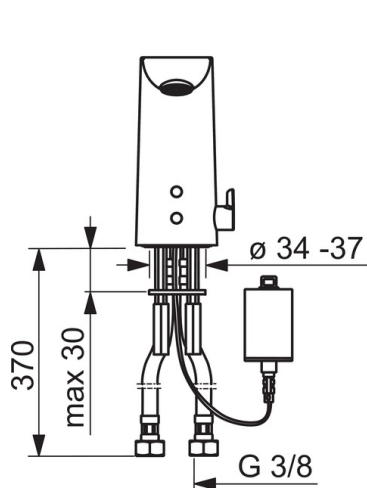

Reserve deler

SP6151F

Navn	Kode	NRF
01 Strålesamler og verktøy, M18.5x1	601901V	4205143
01 Strålesamler, M18.5x1, -105	1009228V	
01 Strålesamler, M18.5x1, -104	1003508V	
02 Sensor, 6 V Utgått	600659V	4202853
02 Sensor, 6/9/12 V Bluetooth	1001424V	4205256
03 Magnetventil, komplett	199206V	4204494
04 Membran m/støttering	199205V	4204493
05 Temperaturreguleringsdel	199201V	4204407
06 Temperaturreguleringsgrep	600493V	4202862
07 Kranfeste, komplett	158697	4204524
08 Batteriboks komplett	199417V	4204433
09 Lithium batteri, 2CR5 6 V	198330	4204804
10 Pakning, 8x14.3x2	600705/10	4204415
11 Smussfilter	199257/2	4204497
12 Filter/Tilbakeslagsventil	198473/2	4204865