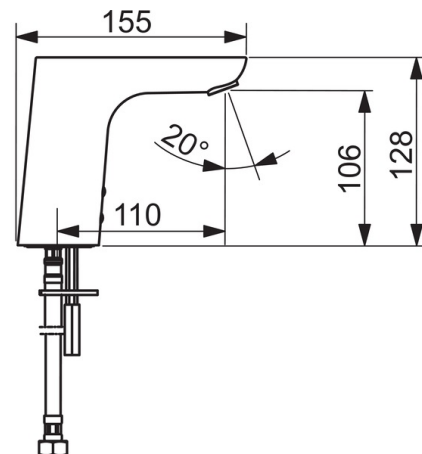

Reserve deler

SP6151F

Navn	Kode	NRF
01 Strålesamler og verktøy, M18.5x1	601901V	4205143
01 Strålesamler, M18.5x1, -105	1009228V	
01 Strålesamler, M18.5x1, -104	1003508V	
02 Sensor, 6 V Utgått	600659V	4202853
02 Sensor, 6/9/12 V Bluetooth	1001424V	4205256
03 Magnetventil, komplett	199206V	4204494
04 Membran m/støttering	199205V	4204493
05 Temperaturreguleringsdel	199201V	4204407
06 Temperaturreguleringsgrep	600493V	4202862
07 Kranfeste, komplett	158697	4204524
08 Batteriboks komplett	199417V	4204433
09 Lithium batteri, 2CR5 6 V	198330	4204804
10 Pakning, 8x14.3x2	600705/10	4204415
11 Smussfilter	199257/2	4204497
12 Filter/Tilbakeslagsventil	198473/2	4204865