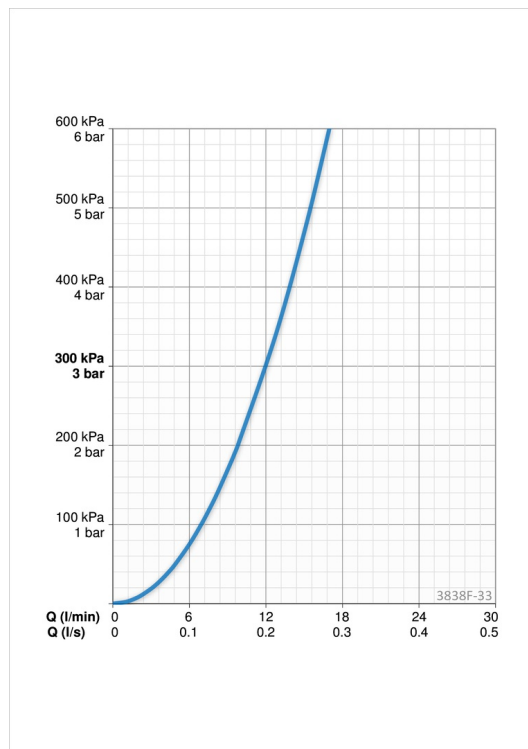

EAN: 6414150096181
NRF: 4200452
static.oras.com/3838F-33

Kjøkkenkran i matt sort, med høy svingbar tut og sidegrep. Det er også innebygd alternative begrensninger for vanntemperatur og maksimal vannmengde.

- Kjøkken
- Sidegrep
- Benkemontert
- Matt svart
- Svingbar tut
- CASCADE® - stråle
- Ettgrepshendel, Varmt/kaldt symbol
- Temperatur- og mengdebegrensner
- Ø 35 mm kassett
- Fleksible slanger
- DZR messing, Lavt blyinnhold <0.3 %, Vannrør uten nikkel, Raskt installasjonssystem
- Svängbar utloppspip (0/150°).

Teknisk data

Flow attributter

Vannmengde ved 300 kPa	0.2 l/s
Trykktap (0.2 l/s)	300 kPa

Tekniske egenskaper

Varmtvannsforsyning	max. +90°C
Arbeidstrykk	100 - 1000 kPa
Tilkoblingsstørrelse	G3/8
Projeksjon	193 mm
Materiale	brass

Bestemmelser

EN Standard	EN 817