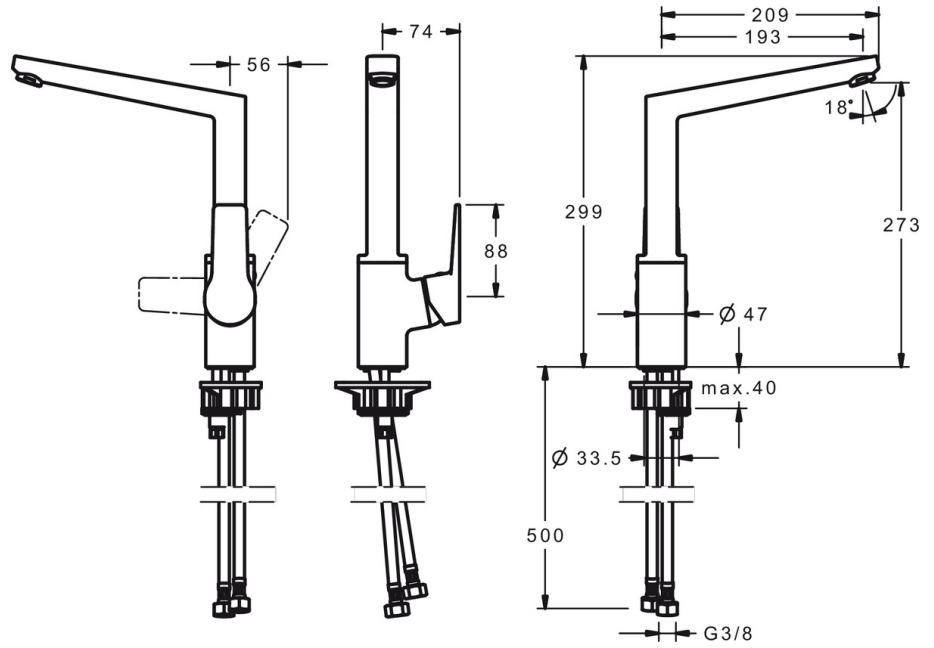

Reserve deler

SP3838F-33

Navn	Kode	NRF
01 Sperrhylse	601973V	4205174
02 Festemutter for kassett, M40x1, SW30	601968V	4205172
03 Kasset, 3.5 Classic	601969V	4205173
04 O-ring sett	602159V	
05 Pinneskrue, M8x1, L=140	601970V	4205097
06 Underlagsskive Utgått	601971V	4205098
07 Kranfeste komplett	601985V	4205101
08 Støtteplate, 100x60mm	158825	4204534