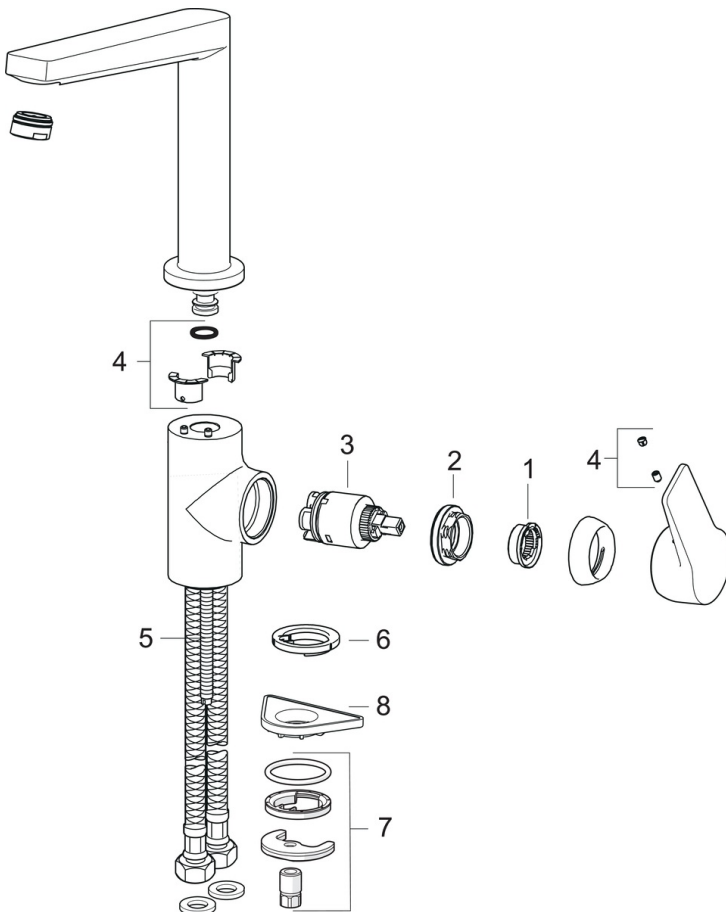

Reserve deler

SP3838F-33

Navn	Kode	NRF
01 Sperrhylse	601973V	4205174
02 Festemutter for kassett, M40x1, SW30	601968V	4205172
03 Kasset, 3.5 Classic	601969V	4205173
04 O-ring sett	602159V	
05 Pinneskrue, M8x1, L=140	601970V	4205097
06 Underlagsskive Utgått	601971V	4205098
07 Kranfeste komplett	601985V	4205101
08 Støtteplate, 100x60mm	158825	4204534