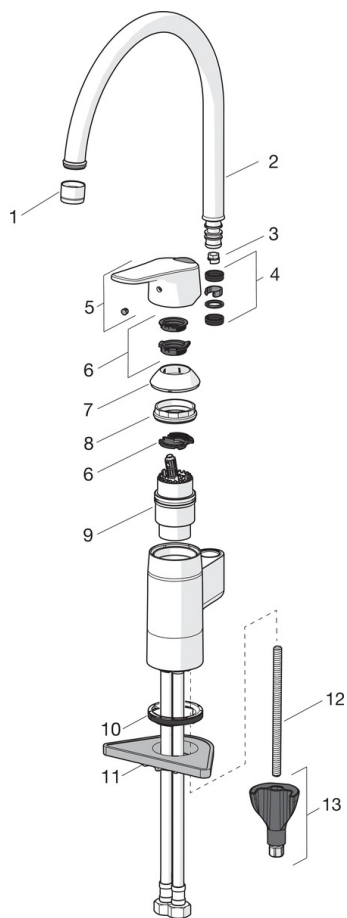

Reserve dele

SP1838FG-33

Navn	Kode	WVS
03 Svingtuds begrænser, 60°/0°	159667/10	745131907
03 Svingtuds begrænser, 120°	159670/10	745131908
03 Svingtuds begrænser, 60°/0°	159667V	745131909
04 Paknings sæt	159499	745131337
06 Begrænser	1004821V	745131953
08 Møtrik	158726	745131435
09 Komplet indmad	158890	745131154
10 Bundpakning	1002371V	704209990
11 Plastplade til bespænding, 100x60mm	158825	745131904
12 Gevindstang, M8x1, L=130	1000780V	704270995
13 Bespændingssæt	602610V	704270996