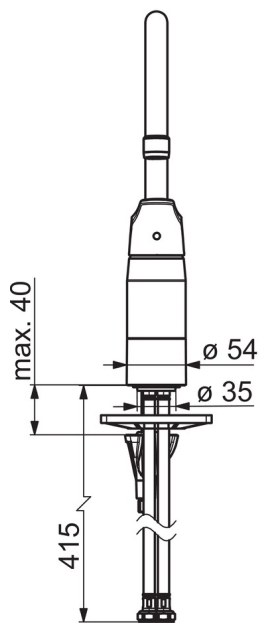

Reserve dele

SP1838FG-33

Navn	Kode	WVS
03 Svingtuds begrænser, 60°/0°	159667/10	745131907
03 Svingtuds begrænser, 120°	159670/10	745131908
03 Svingtuds begrænser, 60°/0°	159667V	745131909
04 Paknings sæt	159499	745131337
06 Begrænser	1004821V	745131953
08 Møtrik	158726	745131435
09 Komplet indmad	158890	745131154
10 Bundpakning	1002371V	704209990
11 Plastplade til bespænding, 100x60mm	158825	745131904
12 Gevindstang, M8x1, L=130	1000780V	704270995
13 Bespændingssæt	602610V	704270996