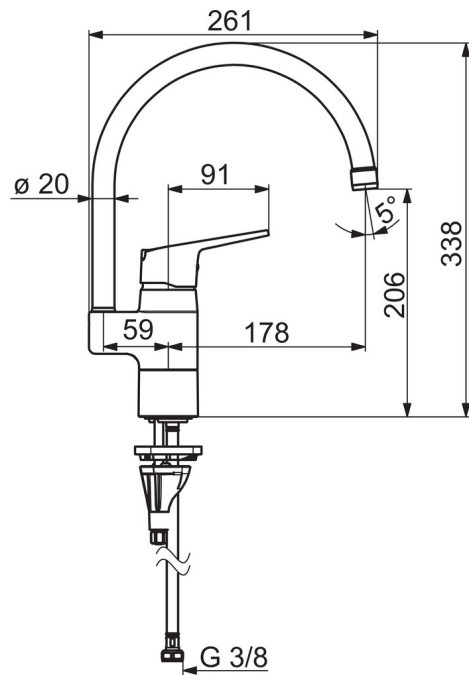

Reserve dele

SP1838FG-33

Navn	Kode	WVS
03 Svingtuds begrænser, 60°/0°	159667/10	745131907
03 Svingtuds begrænser, 120°	159670/10	745131908
03 Svingtuds begrænser, 60°/0°	159667V	745131909
04 Paknings sæt	159499	745131337
06 Begrænser	1004821V	745131953
08 Møtrik	158726	745131435
09 Komplet indmad	158890	745131154
10 Bundpakning	1002371V	704209990
11 Plastplade til bespænding, 100x60mm	158825	745131904
12 Gevindstang, M8x1, L=130	1000780V	704270995
13 Bespændingssæt	602610V	704270996