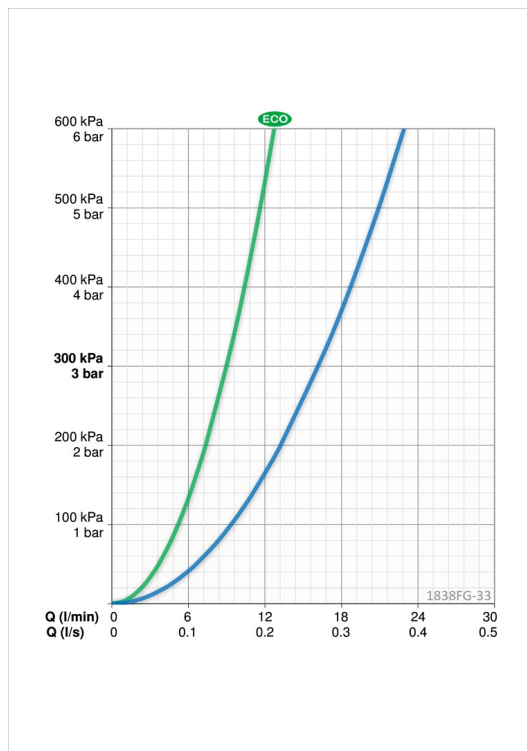

Godkendelser og Erklæringer

STF certifikat	EUF129-20000935-TH1