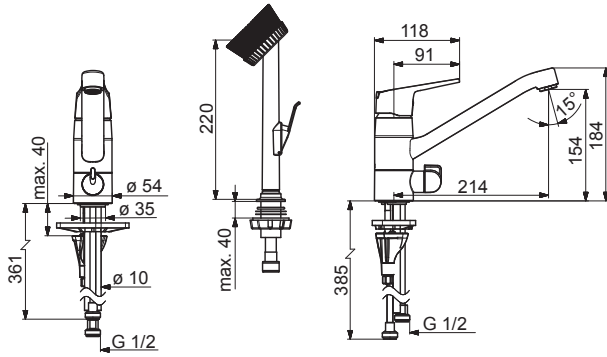

1829G

I (ISO 3822)
EN 817
50 - 1000 kPa
0.07 l/s (Eco)
0.17 l/s (300 kPa)
105 kPa (0.1 l/s)
max. +80°C