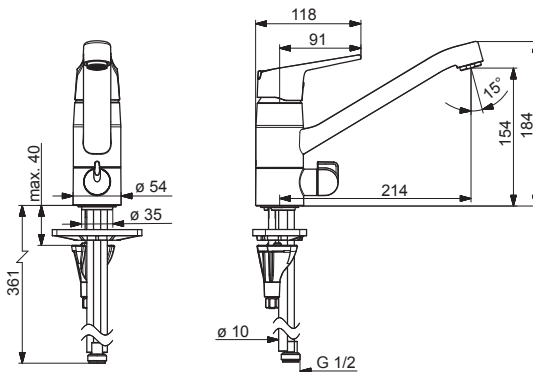

1825G

I (ISO 3822)
EN 817
50 - 1000 kPa
0.15 l/s (Eco)
0.29 l/s (300 kPa)
145 kPa (0.2 l/s)
max. +80°C