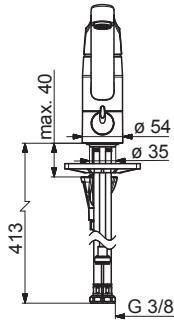

1825FG, 1825FGG

I (ISO 3822)

EN 817

50 - 1000 kPa

0.17 l/s (Eco)

0.29 l/s (300 kPa)

150 kPa (0.2 l/s)

0.11 l/s (Eco)

0.14 l/s (300 kPa)

145 kPa (0.1 l/s)

max. +80°C

1825FG

1825FG

1825FG

1825FGG

1825FGG

1825FGG