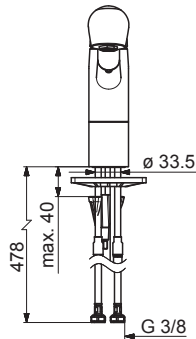

1832FG

I (ISO 3822)

EN 817

50 - 1000 kPa

0.07 l/s (Eco)

0.16 l/s (300 kPa)

90 kPa (0.1 l/s)

max. +80°C