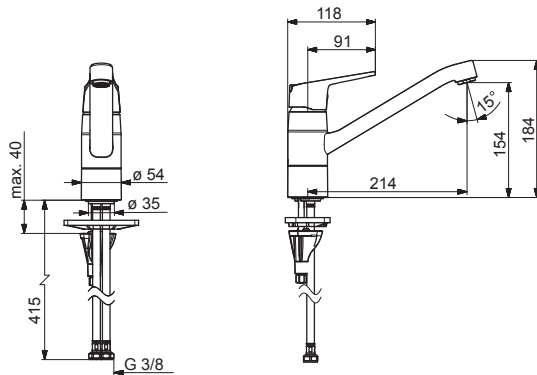

Oras Vega

Installation and maintenance guide

1820G

I (ISO 3822)
 EN 817
 50 - 1000 kPa
 0.15 l/s (Eco)
 0.29 l/s (300 kPa)
 140 kPa (0.2 l/s)
 max. +80°C

mpi.oras.com/1820G

1820FG, 1820FGG

I (ISO 3822)
 EN 817
 50 - 1000 kPa
 0.17 l/s (Eco) 1820FG
 0.29 l/s (300 kPa) 1820FG
 150 kPa (0.2 l/s) 1820FG
 0.11 l/s (Eco) 1820FGG
 0.14 l/s (300 kPa) 1820FGG
 145 kPa (0.1 l/s) 1820FGG
 max. +80°C