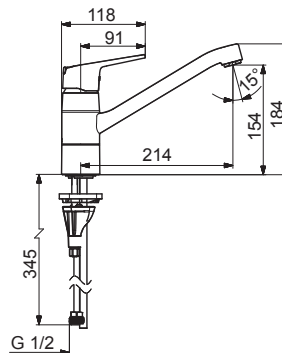

1828G

I (ISO 3822)

EN 817

50 - 1000 kPa

0.07 l/s (Eco)

0.17 l/s (300 kPa)

105 kPa (0.1 l/s)

max. +80°C