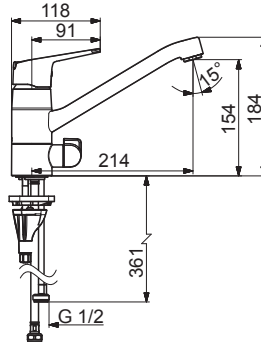

1825FG, 1825FGG

I (ISO 3822)

EN 817

50 - 1000 kPa

0.17 l/s (Eco)

0.29 l/s (300 kPa)

150 kPa (0.2 l/s)

0.11 l/s (Eco)

0.14 l/s (300 kPa)

145 kPa (0.1 l/s)

max. +80°C

1825FG

1825FG

1825FG

1825FGG

1825FGG

1825FGG