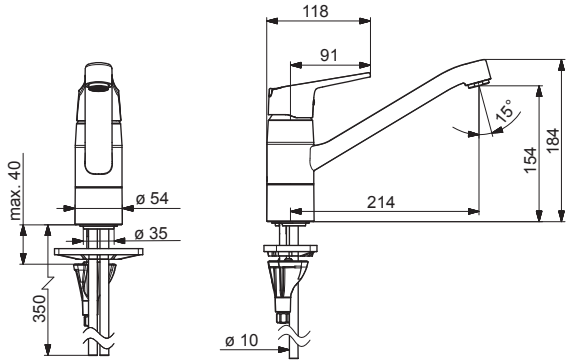

Oras Vega

Installation and maintenance guide

1820G

I (ISO 3822)
 EN 817
 50 - 1000 kPa
 0.15 l/s (Eco)
 0.29 l/s (300 kPa)
 140 kPa (0.2 l/s)
 max. +80°C

mpi.oras.com/1820G

1820FG, 1820FGG

I (ISO 3822)
 EN 817
 50 - 1000 kPa
 0.17 l/s (Eco) 1820FG
 0.29 l/s (300 kPa) 1820FG
 150 kPa (0.2 l/s) 1820FG
 0.11 l/s (Eco) 1820FGG
 0.14 l/s (300 kPa) 1820FGG
 145 kPa (0.1 l/s) 1820FGG
 max. +80°C