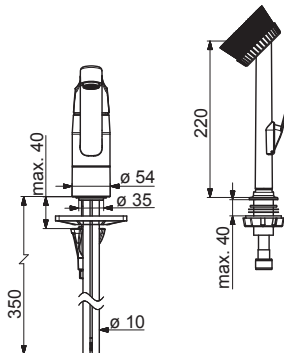

1828G

I (ISO 3822)

EN 817

50 - 1000 kPa

0.07 l/s (Eco)

0.17 l/s (300 kPa)

105 kPa (0.1 l/s)

max. +80°C