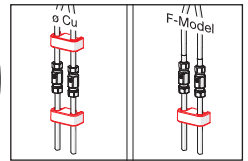

max.
1600 kPa