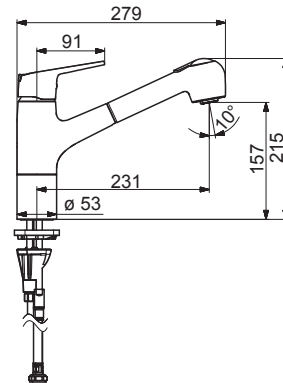

1832FG

I (ISO 3822)

EN 817

50 - 1000 kPa

0.07 l/s (Eco)

0.16 l/s (300 kPa)

90 kPa (0.1 l/s)

max. +80°C