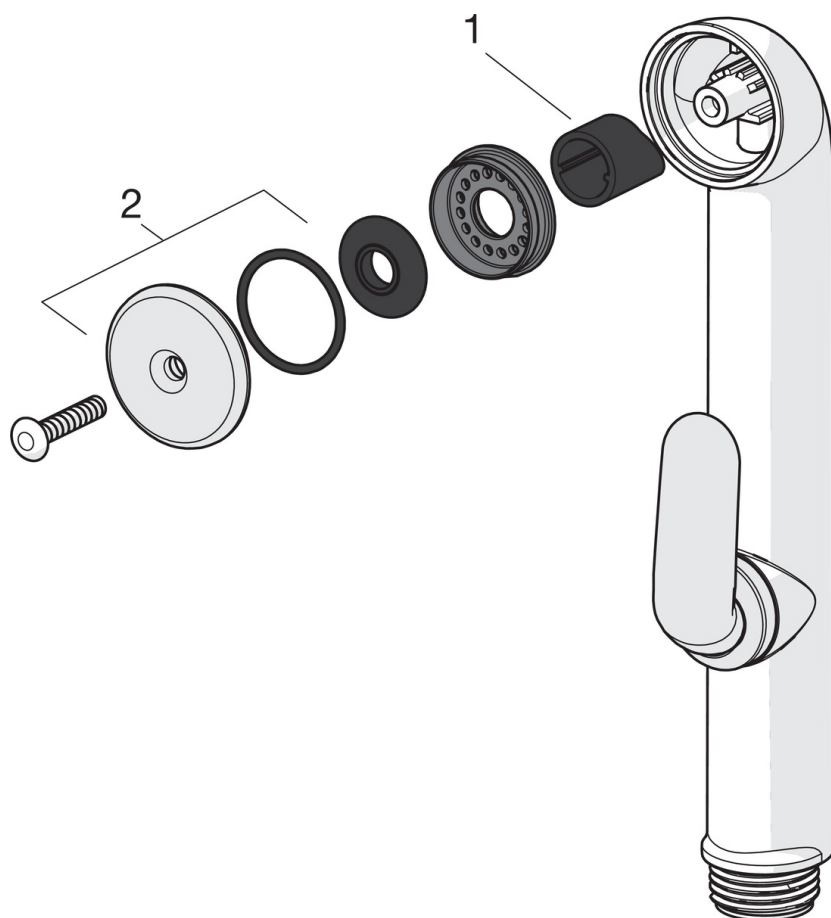

Reserve dele

SP0035

Navn	Kode	VVS
01 O-ringe (10 stk)	249302/10	745131419
02 Si med o-ring	249690	745131406