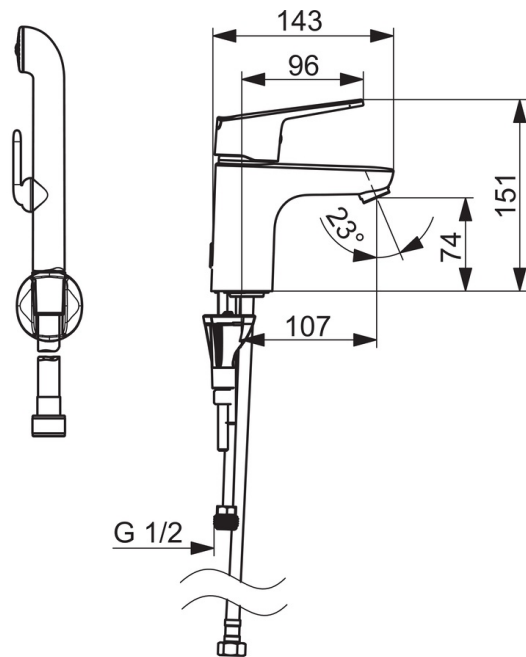

Reserve dele

SP0035

Navn	Kode	VVS
01 O-ringe (10 stk)	249302/10	745131419
02 Si med o-ring	249690	745131406