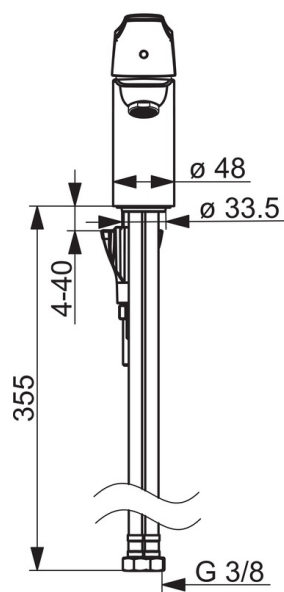

Reserve dele

SP0035

Navn	Kode	VVS
01 O-ringe (10 stk)	249302/10	745131419
02 Si med o-ring	249690	745131406