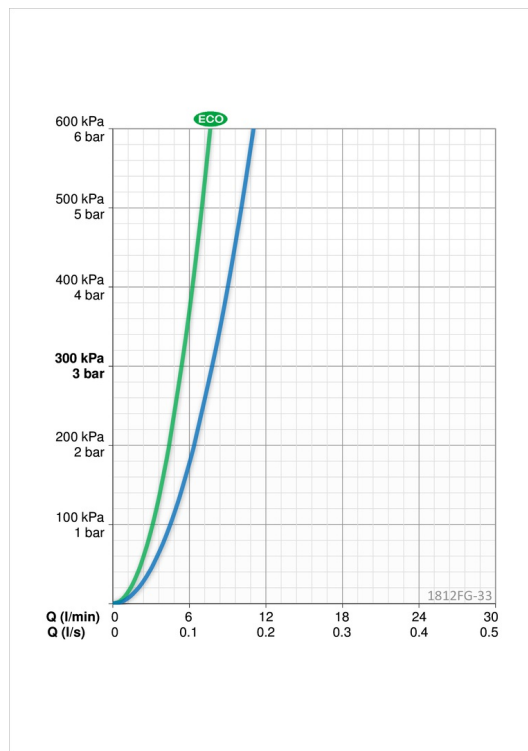

EAN: 6414150097638
WVS: 703894211
static.oras.com/1812FG-33

Håndvaskarmatur i mat sort, med Bidetta håndbruser. Bruserslange på 1750 mm samt vægholder til håndbruseren medfølger. Grebet på armaturet er udstyret med en Eco knap, der kan begrænse vandmængden og vandtemperaturen. Begrænsningen kan overskrides ved, at trykke knappen ind mens der løftes i grebet. Leveres uden bundventil.

- Håndvask
- Et-greb, Bidetta
- Bordmontret
- Mat sort
- Fast tud
- Standard perlator
- Étgreb, Varmt/Koldt symboler, Eco funktion til vandmængden
- Holder til bruser, Bruserslange (1750 mm)
- Bidetta håndbruser
- Mulighed for begrænsning af max. temperatur og vandmængde
- Ø 40 mm keramisk indsats til mængde- og temperaturregulering
- Fleksible tilslutningsslanger
- 3S-Installation for sikker og nem montering

Tekniske data

Flow attributter

Eco-flow ved 300 kPa	0.09 l/s
Vandmængde ved 300 kPa	0.13 l/s
Tryk tab (0,1 l/s)	195 kPa

Tekniske egenskaber

Varmtvandsforsyning	max. +80°C
Arbejdstryk	50 - 1000 kPa
Tilslutningsstørrelse	G3/8
Fremspring	107 mm
Materiale	brass

Bestemmelser

EN standard	EN 817, EN 1113
Støjklasse	I (ISO 3822)

Godkendelser og Erklæringer

STF certifikat	EUFI29-20000935-TH1