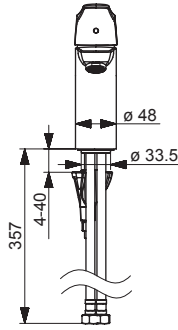

1811FG , 1811FGG

I (ISO 3822)
EN 817
50 - 1000 kPa
0.11 l/s (Eco)
0.18 l/s (300 kPa)
95 kPa (0.1 l/s)
max. +80°C