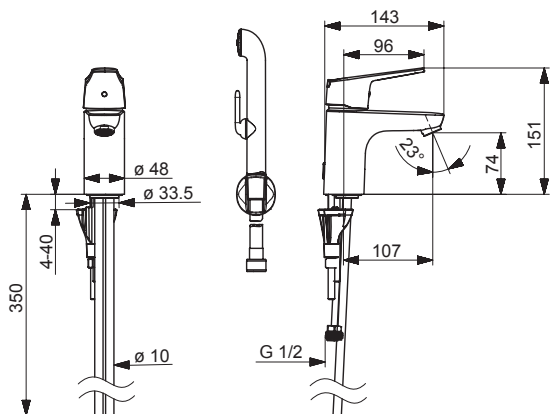

1812G

I (ISO 3822)
EN 817
50 - 1000 kPa
0.11 l/s (Eco)
0.15 l/s (300 kPa)
130 kPa (0.1 l/s)
max. +80°C