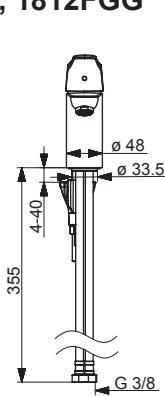

Oras Vega

Installation and maintenance guide

1801G

I (ISO 3822)
EN 817
50 - 1000 kPa
0.14 l/s (Eco)
0.21 l/s (300 kPa)
155 kPa (0.1 l/s)
max. +80°C

mpi.oras.com/1801G

1801FG

I (ISO 3822)
EN 817
50 - 1000 kPa
0.11 l/s (Eco)
0.14 l/s (300 kPa)
180 kPa (0.1 l/s)
max. +80°C

mpi.oras.com/1812AG

1812G

I (ISO 3822)
 EN 817
 50 - 1000 kPa
 0.11 l/s (Eco)
 0.15 l/s (300 kPa)
 130 kPa (0.1 l/s)
 max. +80°C

mpi.oras.com/1812G

1812FG , 1812FG-33 , 1812FGG

I (ISO 3822)
 EN 817
 50 - 1000 kPa
 0.09 l/s (Eco)
 0.13 l/s (300 kPa)
 195 kPa (0.1 l/s)
 max. +80°C