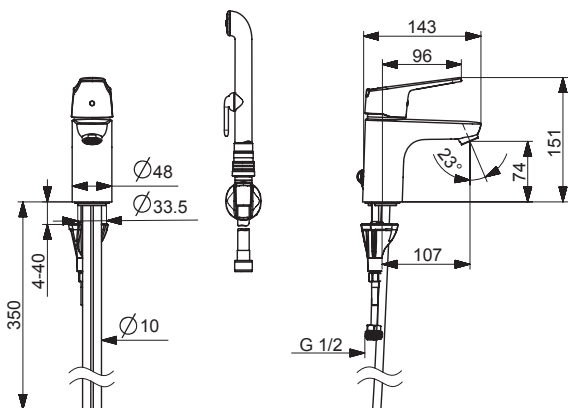

1812GM

I (ISO 3822)
EN 817
50 - 1000 kPa
0.11 l/s (Eco)
0.15 l/s (300 kPa)
130 kPa (0.1 l/s)
max. +80°C