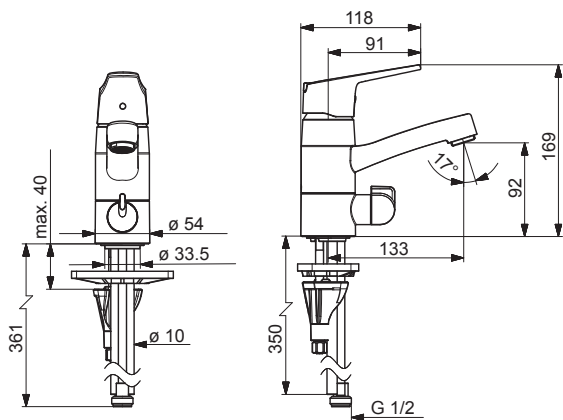

1813G

I (ISO 3822)
EN 817
50 - 1000 kPa
0.15 l/s (Eco)
0.2 l/s (300 kPa)
75 kPa (0.1 l/s)
max. +80°C