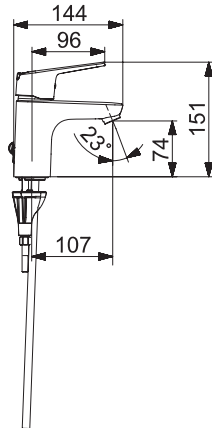

1810G , 1810GK

I (ISO 3822)
EN 817
50 - 1000 kPa
0.14 l/s (Eco)
0.21 l/s (300 kPa)
70 kPa (0.1 l/s)
max. +80°C