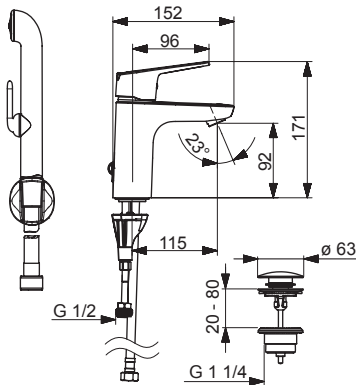

1802FG

I (ISO 3822)
EN 817
50 - 1000 kPa
0.09 l/s (Eco)
0.13 l/s (300 kPa)
180 kPa (0.1 l/s)
max. +80°C