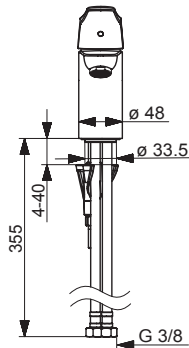

1810FG , 1810FG-33 , 1810FGG

I (ISO 3822)
EN 817
50 - 1000 kPa
0.11 l/s (Eco)
0.18 l/s (300 kPa)
110 kPa (0.1 l/s)
max. +80°C