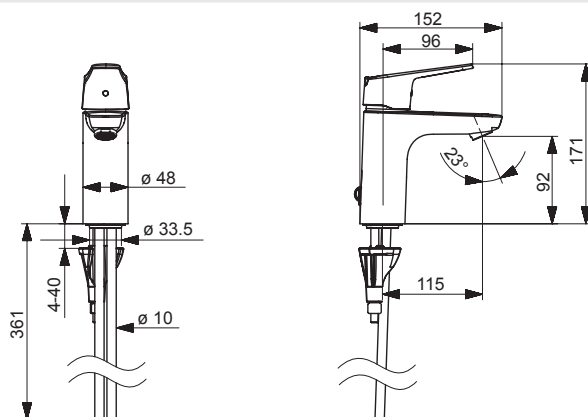

1811G

I (ISO 3822)
EN 817
50 - 1000 kPa
0.14 l/s (Eco)
0.21 l/s (300 kPa)
70 kPa (0.1 l/s)
max. +80°C