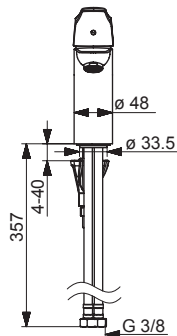

1802FG

I (ISO 3822)
EN 817
50 - 1000 kPa
0.09 l/s (Eco)
0.13 l/s (300 kPa)
180 kPa (0.1 l/s)
max. +80°C