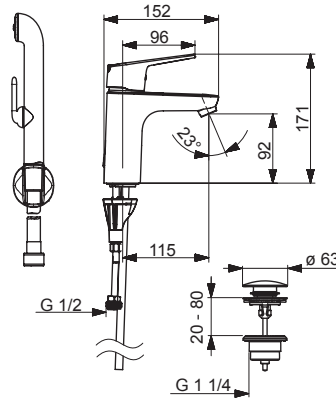

1802G

I (ISO 3822)
EN 817
50 - 1000 kPa
0.11 l/s (Eco)
0.15 l/s (300 kPa)
130 kPa (0.1 l/s)
max. +80°C