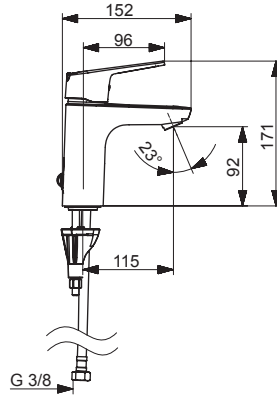

1811FG , 1811FGG

I (ISO 3822)
EN 817
50 - 1000 kPa
0.11 l/s (Eco)
0.18 l/s (300 kPa)
95 kPa (0.1 l/s)
max. +80°C