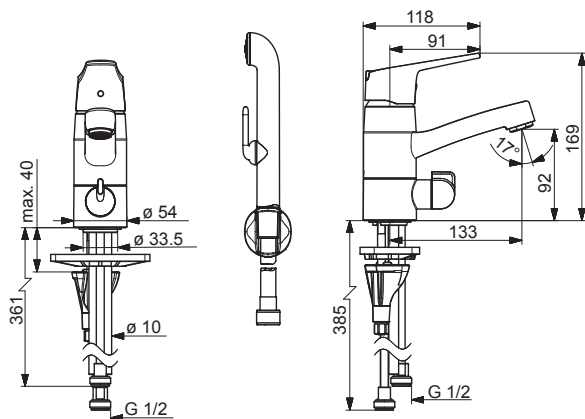

1814G

I (ISO 3822)
EN 817
50 - 1000 kPa
0.12 l/s (Eco)
0.15 l/s (300 kPa)
130 kPa (0.1 l/s)
max. +80°C