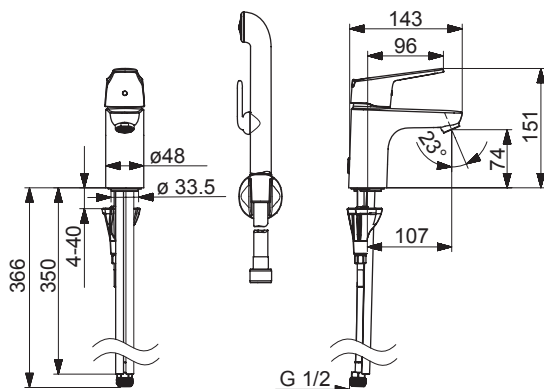

1812AG

I (ISO 3822)
EN 817
50 - 1000 kPa
0.11 l/s (Eco)
0.15 l/s (300 kPa)
130 kPa (0.1 l/s)
max. +80°C