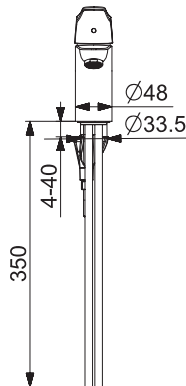

1810G , 1810GK

I (ISO 3822)
EN 817
50 - 1000 kPa
0.14 l/s (Eco)
0.21 l/s (300 kPa)
70 kPa (0.1 l/s)
max. +80°C