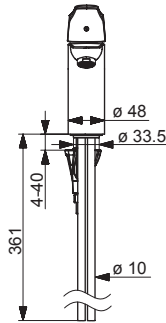

1802G

I (ISO 3822)
EN 817
50 - 1000 kPa
0.11 l/s (Eco)
0.15 l/s (300 kPa)
130 kPa (0.1 l/s)
max. +80°C