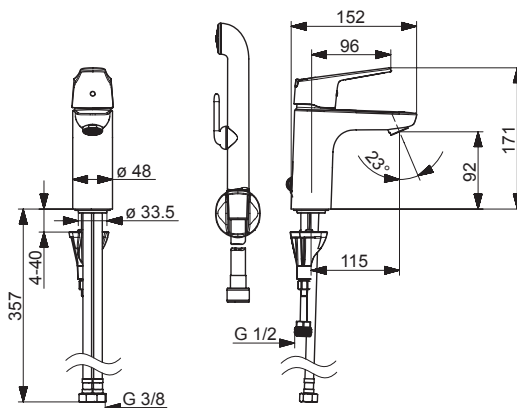

Oras Vega

Installation and maintenance guide

1801G

I (ISO 3822)
EN 817
50 - 1000 kPa
0.14 l/s (Eco)
0.21 l/s (300 kPa)
155 kPa (0.1 l/s)
max. +80°C

mpi.oras.com/1801G

1801FG

I (ISO 3822)
EN 817
50 - 1000 kPa
0.11 l/s (Eco)
0.14 l/s (300 kPa)
180 kPa (0.1 l/s)
max. +80°C