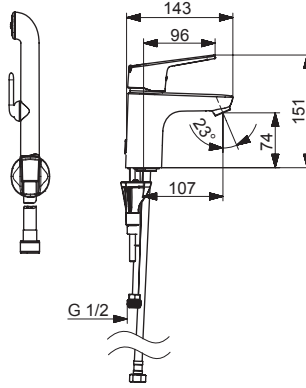

1812FG , 1812FG-33 , 1812FGG

I (ISO 3822)
EN 817
50 - 1000 kPa
0.09 l/s (Eco)
0.13 l/s (300 kPa)
195 kPa (0.1 l/s)
max. +80°C