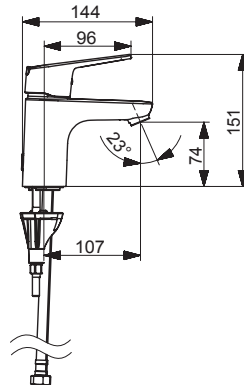

mpi.oras.com/1812FG

1810G , 1810GK

I (ISO 3822)
 EN 817
 50 - 1000 kPa
 0.14 l/s (Eco)
 0.21 l/s (300 kPa)
 70 kPa (0.1 l/s)
 max. +80°C

mpi.oras.com/1810G

1810FG , 1810FG-33 , 1810FGG

I (ISO 3822)
 EN 817
 50 - 1000 kPa
 0.11 l/s (Eco)
 0.18 l/s (300 kPa)
 110 kPa (0.1 l/s)
 max. +80°C