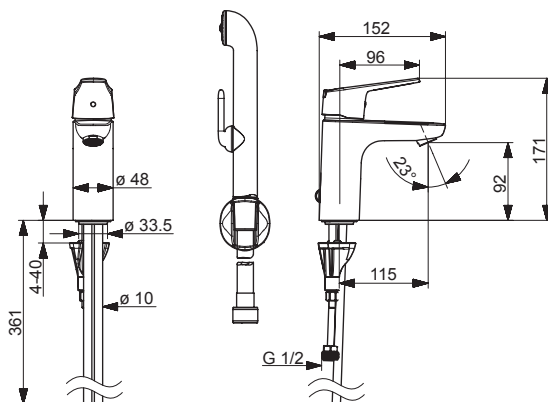

Oras Vega

Installation and maintenance guide

1801G

I (ISO 3822)
EN 817
50 - 1000 kPa
0.14 l/s (Eco)
0.21 l/s (300 kPa)
155 kPa (0.1 l/s)
max. +80°C

mpi.oras.com/1801G

1801FG

I (ISO 3822)
EN 817
50 - 1000 kPa
0.11 l/s (Eco)
0.14 l/s (300 kPa)
180 kPa (0.1 l/s)
max. +80°C