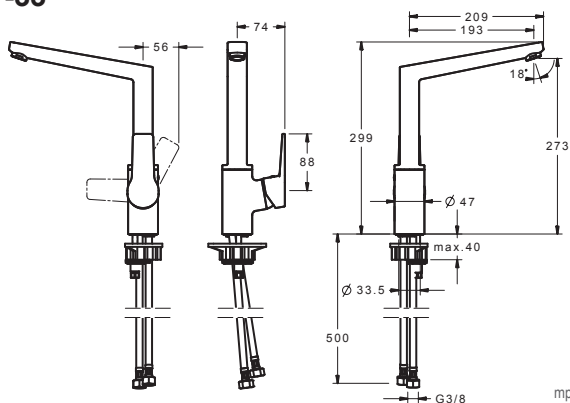

3838F , 3838BF , 3838F-33

EN 817
100 - 1000 kPa
0.2 l/s (300 kPa)
max. +90°C