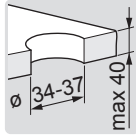

max.
1600 kPa