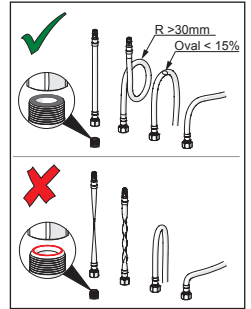

PA-IX 28484/IA
EN 817
100 - 1000 kPa
0.22 l/s (300 kPa)
max. +90°C

mpi.oras.com/3836U

max.
1600 kPa

1

①

②

max.
1600 kPa

① ② ③