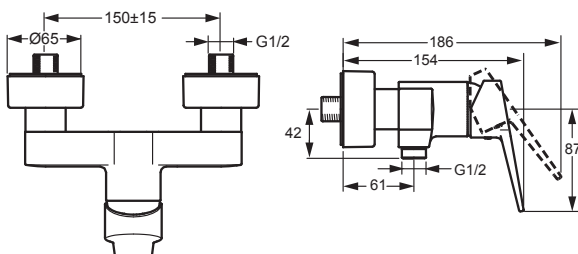

3860U , 3860BU

PA-IX 19624/IB
EN 817
100 - 1000 kPa
0.28 l/s (300 kPa)
max. +90°C