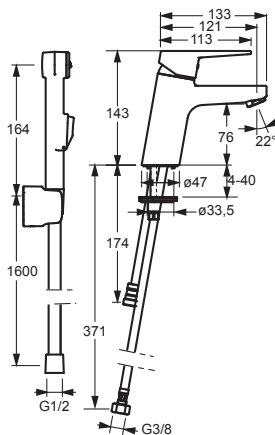

3812F , 3812BF

EN 817
100 - 1000 kPa
0.1 l/s (300 kPa w/Controller)
max. +80°C