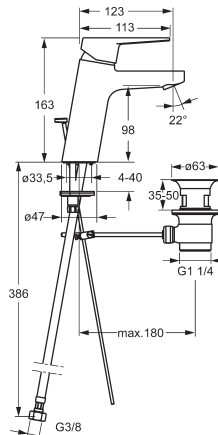

3804F , 3804BF

P-IX 18545/IA
 EN 817
 100 - 1000 kPa
 0.1 l/s (300 kPa w/Controller)
 max. +80°C

mpi.oras.com/3804F

3805F , 3805BF

P-IX 18545/IA
 EN 817
 100 - 1000 kPa
 max. +80°C

mpi.oras.com/3805F

3806F , 3806BF