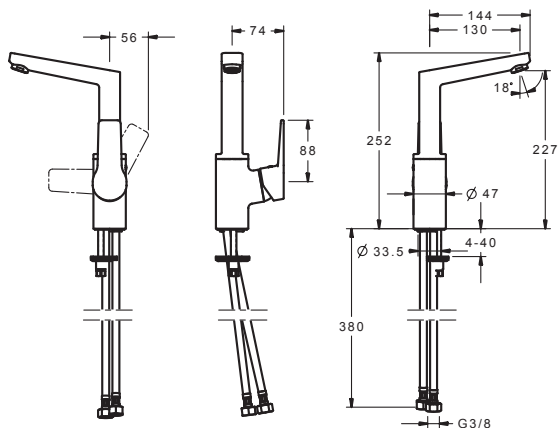

Oras Twista

Installation and maintenance guide

3801F , 3801BF

EN 817
100 - 1000 kPa
0.1 l/s (300 kPa w/Controller)
max. +80°C

mpi.oras.com/3801F

3803F , 3803BF

EN 817
100 - 1000 kPa
0.1 l/s (300 kPa w/Controller)
max. +80°C