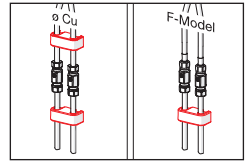

max.
1600 kPa