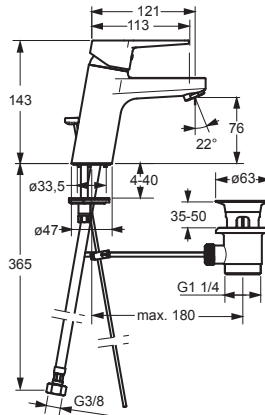

3820F

P-IX 28418/IA
EN 817
100 - 1000 kPa
0.2 l/s (300 kPa)
max. +90°C

mpi.oras.com/3820F

3804F , 3804BF

P-IX 18545/IA
EN 817
100 - 1000 kPa
0.1 l/s (300 kPa w/Controller)
max. +80°C

mpi.oras.com/3804F

3805F , 3805BF

P-IX 18545/IA
EN 817
100 - 1000 kPa
max. +80°C

mpi.oras.com/3805F