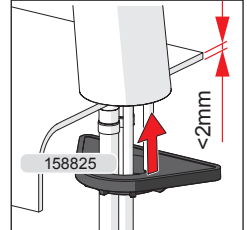

max.
1600 kPa