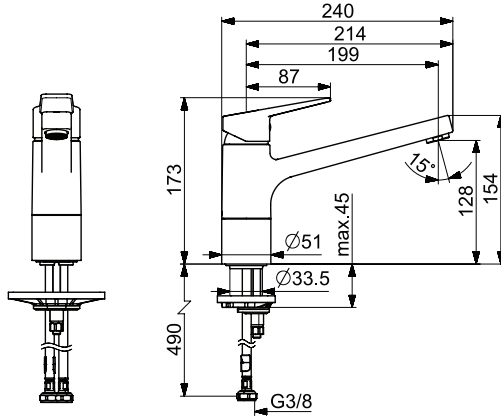

3820F

P-IX 28418/IA
EN 817
100 - 1000 kPa
0.2 l/s (300 kPa)
max. +90°C

mpi.oras.com/3820F

3804F , 3804BF

P-IX 18545/IA
EN 817
100 - 1000 kPa
0.1 l/s (300 kPa w/Controller)
max. +80°C