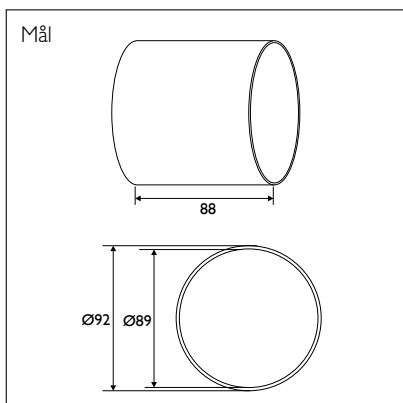

41-905

Sensorunderlag

- Bruges sammen med tilstedeværelses-sensor 41-400 og 41-440

Bestillingsnr.:

Produkt	Type	EAN nr.
Sensorunderlag	41-905	5703102 205254

41-907

Indbygningsdåse

- Bruges sammen med tilstedeværelses-sensor 41-400, 41-700, 41-702, 41-730, 41-734, 41-770, 41-772, 41-800 og 41-802

Bestillingsnr.:

Produkt	Type	EAN nr.
Indbygningsdåse	41-907	5703102 206992

41-908

Sensorunderlag

- Bruges sammen med tilstedeværelses-sensor 41-6XX

Bestillingsnr.:

Produkt	Type	EAN nr.
Sensorunderlag	41-908	5703102 208019