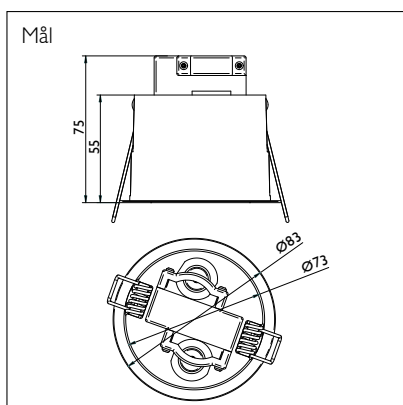

41-905

Sensorunderlag

- Bruges sammen med tilstedeværelses-sensor 41-400 og 41-440

Bestillingsnr.:

Produkt	Type	EAN nr.
Sensorunderlag	41-905	5703102 205254

41-907

Indbygningsdåse

- Bruges sammen med tilstedeværelses-sensor 41-400, 41-700, 41-702, 41-730, 41-734, 41-770, 41-772, 41-800 og 41-802

Bestillingsnr.:

Produkt	Type	EAN nr.
Indbygningsdåse	41-907	5703102 206992

41-908

Sensorunderlag

- Bruges sammen med tilstedeværelses-sensor 41-6XX

Bestillingsnr.:

Produkt	Type	EAN nr.
Sensorunderlag	41-908	5703102 208019