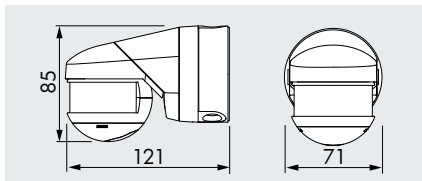

LUXOMAT® RC-plus next 230

Med 3000W
kontaktset

hvid

brun

sort

sølv

TEKNISKE DATA

- 230V~ ±10%
(kan også leveres med andre driftsspændinger på forespørgsel)
- 230°
- maks. 20 m ved bevægelse på tværs af detekteringsområdet (tangential)
- IP54 / Klasse II / CE
- L 121 x B 71 x H 85 mm
- 25°C til +50°C
- af UV-resistent polycarbonat af høj kvalitet
- IR-RC, IR-RC-Mini
- Kanal 1 (lysstyring)**
- 3000 W, $\cos\phi = 1$;
1500 VA, $\cos\phi = 0,5$
- 15 sek. - 16 min. eller impuls for gongfunktion
- 2 - 2500 Lux