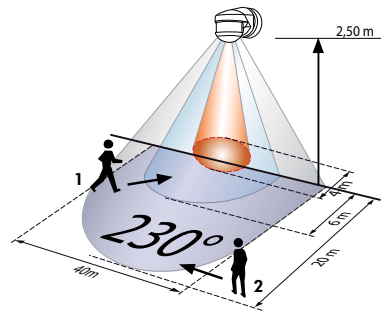

LUXOMAT® RC-plus next 230

Med 3000W
kontaktset

hvid

brun

sort

sølv

TEKNISKE DATA

- 230V~ ±10%
(kan også leveres med andre driftsspændinger på forespørgsel)
- 230°
- maks. 20 m ved bevægelse på tværs af detekteringsområdet (tangential)
- IP54 / Klasse II / CE
- L 121 x B 71 x H 85 mm
- 25°C til +50°C
- af UV-resistent polycarbonat af høj kvalitet
- IR-RC, IR-RC-Mini
- Kanal 1 (lysstyring)**
- 3000 W, $\cos\phi = 1$;
1500 VA, $\cos\phi = 0,5$
- 15 sek. - 16 min. eller impuls for gongfunktion
- 2 - 2500 Lux

PRODUKTINFORMATION

- Bevægelse sensor LUXOMAT® RC-plus next med 230° detekteringsområde
- 360° krybezone for en komplet overvågning, kan tændes og slukkes med fjernbetjeningen LUXOMAT® IR-RC.
- **NYHED:** Energibesparelse ved dynamisk tilpasning af efterløbstid
- Trinløs indskrænkning af detekteringsområde, også uden skruetrækker, med afdækningsklemmer
- To moderne sensorer med to separate detekteringsområder og separat visning af bevægelsestest
- Detektering af bevægelsesretning og forbedret testtilstand for rækkevidde
- Sensor sokkelkompatibel med LUXOMAT® RC-plus og LUXOMAT® Vario
- Øjeblikkelig ibrugtagning med fabriksindstillingerne.
- Montering på væg, loft og yderhjørner
- Kabelføring fra oven, neden eller bagfra
- Enhånds-sokkel-montering
- **Anvendelseksemples:** overvågning af hele hussiden, af lagere, læsseramper og parkeringskældre

- 1 Frontal bevægelse mod sensoren
- 2 Bevægelse på tværs af sensoren
- Krybezone

TILBEHØR (EKSTRAUDSTYR)

IR-RC

(skal bestilles separat)

IR-RC-Mini

(skal bestilles separat)

RC-plus next hjørnesokkel

hvid