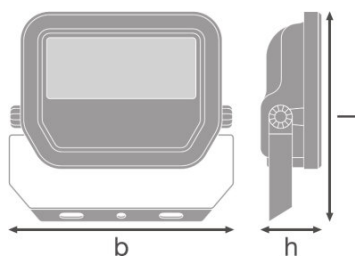

Photometrical data

Color temperature	4000 K
Luminous flux	2400 lm
Luminous efficacy	120 lm/W
Standard deviation of color matching	$\leq 5$ sdcn
Light color (designation)	Cool White
Color rendering index Ra	$\geq 80$

Light technical data

Beam angle	100 ° x 100 ° <sup>1)</sup>
------------	-----------------------------

<sup>1)</sup> ZMP\_110132

Dimensions & weight

Length	144.0 mm
--------	----------

<b>Width</b>	156.0 mm
<b>Height</b>	42.0 mm
<b>Product weight</b>	520.00 g
<b>Cable length</b>	1000 mm