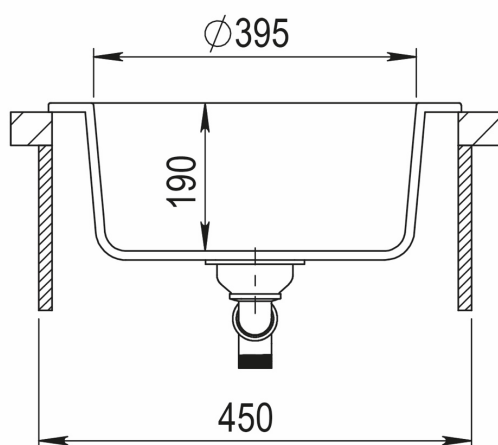

Saturn rund komposit køkkenvask

Varenummer:

12090

12090K

12090M

12090S

LWBO®