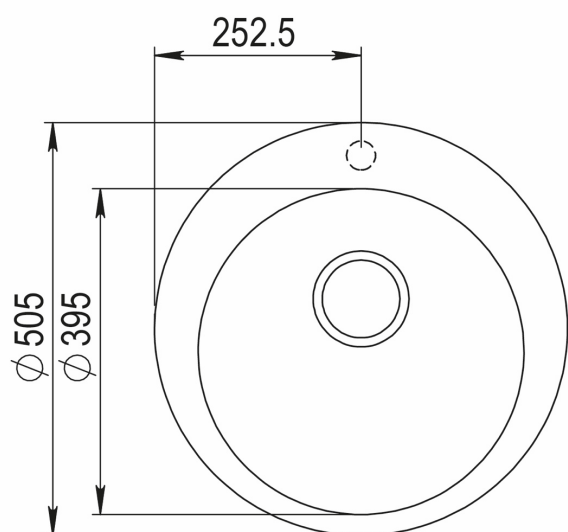

Saturn rund komposit køkkenvask

Varenummer:

12090

12090K

12090M

12090S

LWBO®