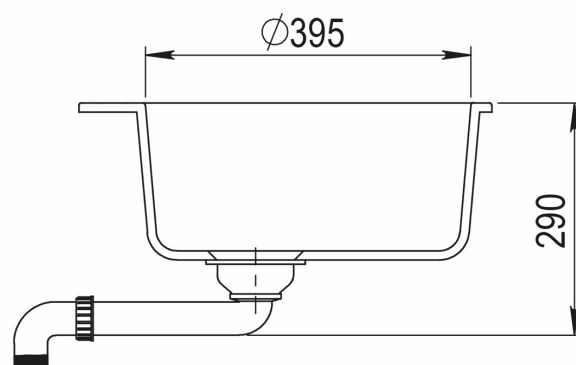

Saturn rund komposit køkkenvask

Varenummer:

12090

12090K

12090M

12090S

LWBO®