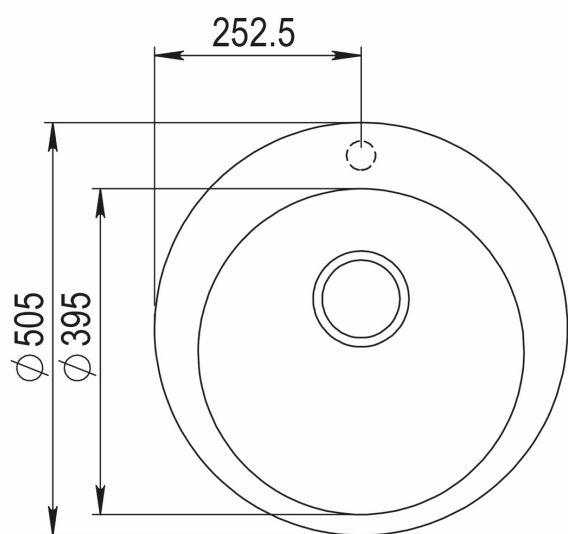

# Saturn rund komposit køkkenvask

Varenummer:

12090

12090K

12090M

12090S

LWBO®