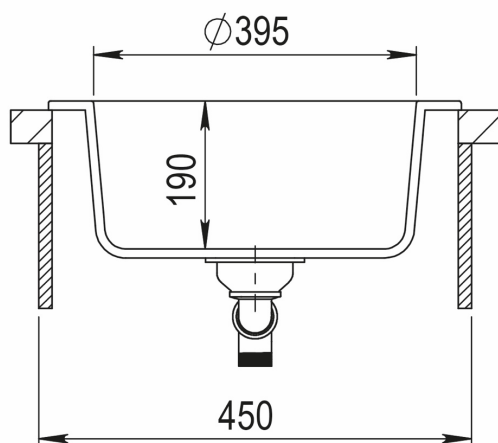

# Saturn rund komposit køkkenvask

Varenummer:

12090

12090K

12090M

12090S

LWBO®