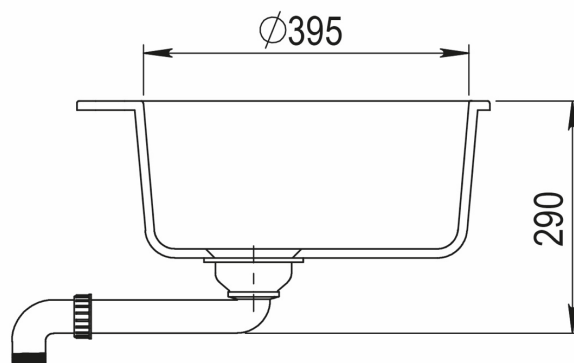

# Saturn rund komposit køkkenvask

Varenummer:

12090

12090K

12090M

12090S

LWBO®