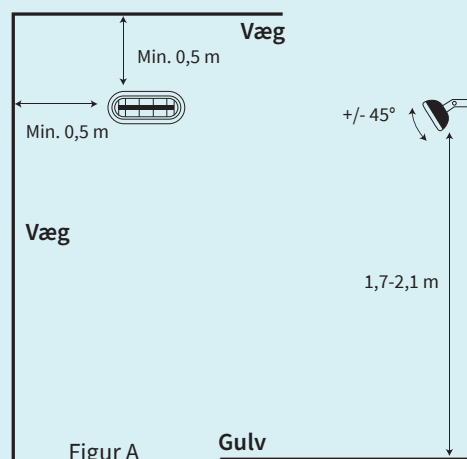

Montering

MINI kan monteres på både væg og loft
– samt på et af Wishcos fleksible stativer

Vægmontering

Figur A