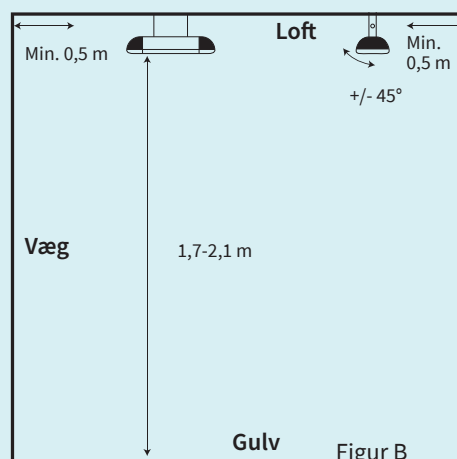

Teknisk blad · Danmark 2020

MINI 1500

Varmelampen med de bløde kurver, det minimalistiske design og den store varmeeffekt. Dækker op til 14 m².

Dimensioner

• L – Længde: 460 mm • D – Dybde: 190 mm • H1 – Højde: 75 mm • H2 – Højde inkl. standardbeslag: 120 mm • Kip: +/- 45°

Effekt	1500 watt	Sikkerhedsklasse	SK I
Dækningsareal	Op til 14 m ²	Tæthedsklasse	IP55
Installation	Væg, loft og stativ	Materialer	<i>Overflade:</i> Lakeret pladestål, rustfrit stål og chrome <i>Overfladebehandling:</i> Højglans, dobbeltlakeret overflade
Størrelse	460 x 75 x 190 mm (L x H x D)	Kvalitetsgodkendelse	ISO 9001 / TÜV GS / CE / ROHS og CB
Vægt	2,2 kg	Fjernkontrol	Ikke muligt
Teknologi	CarboTek®-teknologi	Garanti	3 år – 2 år + 1 år ekstra
Varmelegeme	Wishco GlareFree® varmelegeme		
Restlys	50–60 Lux/kW/m ²		
Wattforbrug	1500 watt		
Tilslutning	230 v / 50 hz		
Min. sikring	10 amp		

Montering

MINI kan monteres på både væg og loft
 – samt på et af Wishcos fleksible stativer

Vægmontering

Figur A

Loftmontering

Figur B

Væg-/loftmontering

Montering med Wishco Basepod stativ eller Wishco Tripod stativ