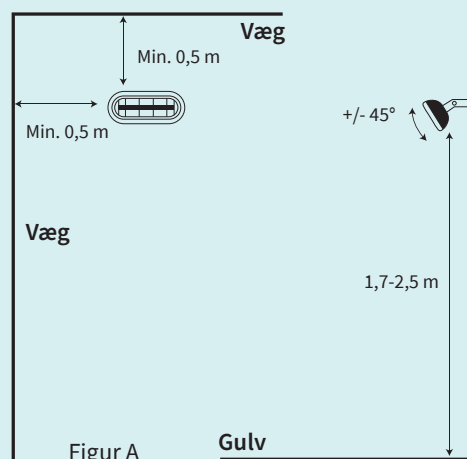

Montering

MINI kan monteres på både væg og loft
– samt på et af Wishcos fleksible stativer

Vægmontering

Figur A