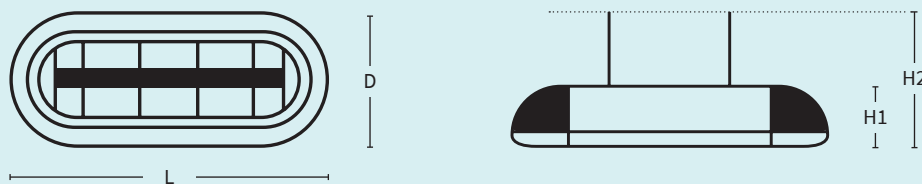

Teknisk blad · Danmark 2020

MINI 2000

Varmelampen med de bløde kurver, det minimalistiske design og den store varmeeffekt. Dækker op til 17 m².

Dimensioner

• L – Længde: 460 mm • D – Dybde: 190 mm • H1 – Højde: 75 mm • H2 – Højde inkl. standardbeslag: 120 mm • Kip: +/- 45°

Effekt	2000 watt	Sikkerhedsklasse	SK I
Dækningsareal	Op til 17 m ²	Tæthedsklasse	IP55
Installation	Væg, loft og stativ	Materialer	<i>Overflade:</i> Lakeret pladestål, rustfrit stål og crome <i>Overfladebehandling:</i> Højglans, dobbeltlakeret overflade
Størrelse	460 x 75 x 190 mm (L x H x D)	Kvalitetsgodkendelse	ISO 9001 / TÜV GS / CE / ROHS og CB
Vægt	2,2 kg	Fjernkontrol	Ikke muligt
Teknologi	CarboTek®-teknologi	Garanti	3 år – 2 år + 1 år ekstra
Varmelegeme	Wishco GlareFree® varmelegeme		
Restlys	50–60 Lux/kW/m ²		
Wattforbrug	2000 watt		
Tilslutning	230 v / 50 hz		
Min. sikring	10 amp		

Montering

MINI kan monteres på både væg og loft
 – samt på et af Wishcos fleksible stativer

Vægmontering

Figur A

Loftmontering

Figur B

Væg-/loftmontering

Montering med Wishco Basepod stativ eller Wishco Tripod stativ