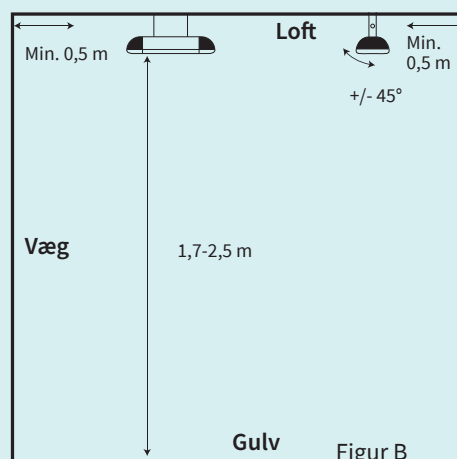

Teknisk blad · Danmark 2020

MINI 2000

Varmelampen med de bløde kurver, det minimalistiske design og den store varmeeffekt. Dækker op til 17 m².

Dimensioner

• L – Længde: 460 mm • D – Dybde: 190 mm • H1 – Højde: 75 mm • H2 – Højde inkl. standardbeslag: 120 mm • Kip: +/- 45°

Effekt	2000 watt	Sikkerhedsklasse	SK I
Dækningsareal	Op til 17 m ²	Tæthedsklasse	IP55
Installation	Væg, loft og stativ	Materialer	<i>Overflade:</i> Lakeret pladestål, rustfrit stål og crome <i>Overfladebehandling:</i> Højglans, dobbeltlakeret overflade
Størrelse	460 x 75 x 190 mm (L x H x D)	Kvalitetsgodkendelse	ISO 9001 / TÜV GS / CE / ROHS og CB
Vægt	2,2 kg	Fjernkontrol	Ikke muligt
Teknologi	CarboTek®-teknologi	Garanti	3 år – 2 år + 1 år ekstra
Varmelegeme	Wishco GlareFree® varmelegeme		
Restlys	50–60 Lux/kW/m ²		
Wattforbrug	2000 watt		
Tilslutning	230 v / 50 hz		
Min. sikring	10 amp		

Montering

MINI kan monteres på både væg og loft
 – samt på et af Wishcos fleksible stativer

Vægmontering

Figur A

Loftmontering

Figur B

Væg-/loftmontering

Montering med Wishco Basepod stativ eller Wishco Tripod stativ