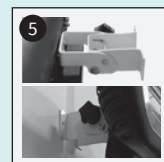

Effekt	2000 watt	Sikkerhedsklasse	SK I
Dækningsareal	Op til 17 m ²	Tæthedsklasse	IP55
Installation	Væg, loft og stativ	Materialer	<i>Overflade:</i> Lakeret pladestål, rustfrit stål og crome <i>Overfladebehandling:</i> Højglans, dobbeltlakeret overflade
Størrelse	460 x 75 x 190 mm (L x H x D)	Kvalitetsgodkendelse	ISO 9001 / TÜV GS / CE / ROHS og CB
Vægt	2,2 kg	Fjernkontrol	Ikke muligt
Teknologi	CarboTek®-teknologi	Garanti	3 år – 2 år + 1 år ekstra
Varmelegeme	Wishco GlareFree® varmelegeme		
Restlys	50–60 Lux/kW/m ²		
Wattforbrug	2000 watt		
Tilslutning	230 v / 50 hz		
Min. sikring	10 amp		

Montering

MINI kan monteres på både væg og loft
 – samt på et af Wishcos fleksible stativer

Vægmontering

Figur A

Loftmontering

Figur B

Væg-/loftmontering

Montering med Wishco Basepod stativ eller Wishco Tripod stativ

Monteringsbeslag medfølger ved køb af Basepod og Tripod.